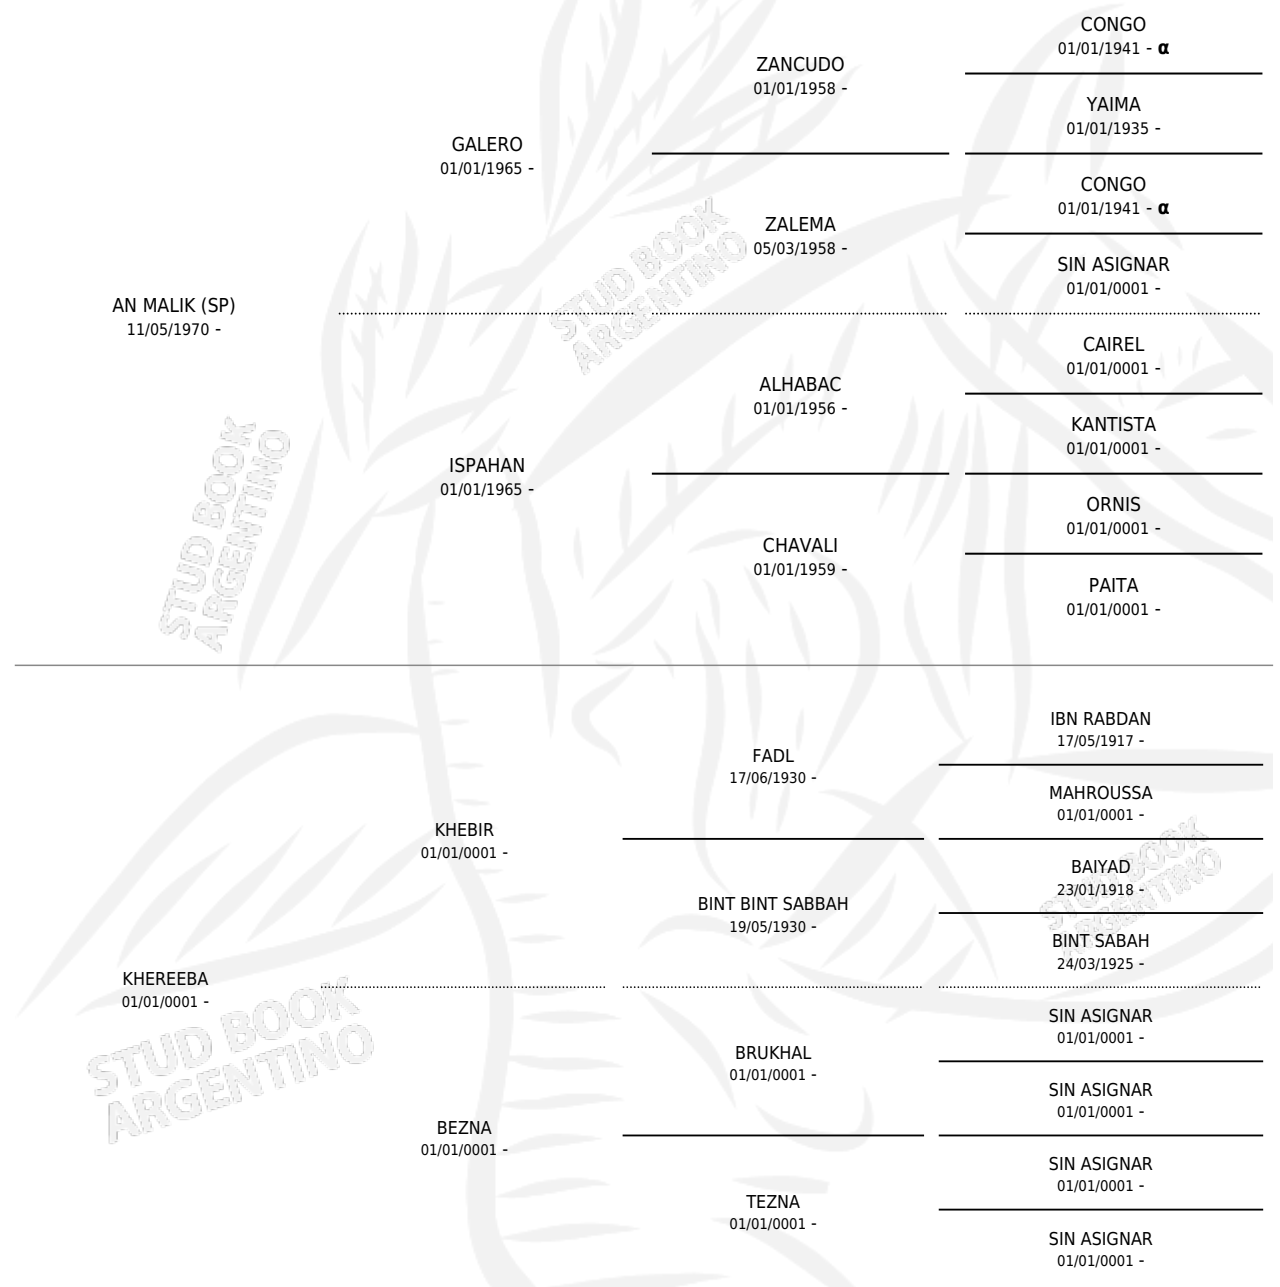

WN MALAGA

por AN MALIK (SP) y KHEREEBA por KHEBIR

PEDIGREE

Argentina · Macho · Tordillo · AP · 03/02/1977
Familia · Volumen 29

ESTADO

TIPIFICACIÓN SANGUÍNEA	X
TIPIFICACIÓN POR ADN	X
PASAPORTE	X
IDENTIFICACIÓN POR MICROCHIP	X
REPRODUCTOR	X

Lugar de nacimiento: Campo particular

Criador: Sin dato

~

HIJOS

	MACHOS	HEMBRAS
1 NACIERON	0	1
SIN ACTUACIONES		

INBREEDING : α

WN MALAGA

Datos oficiales del Stud Book Argentino