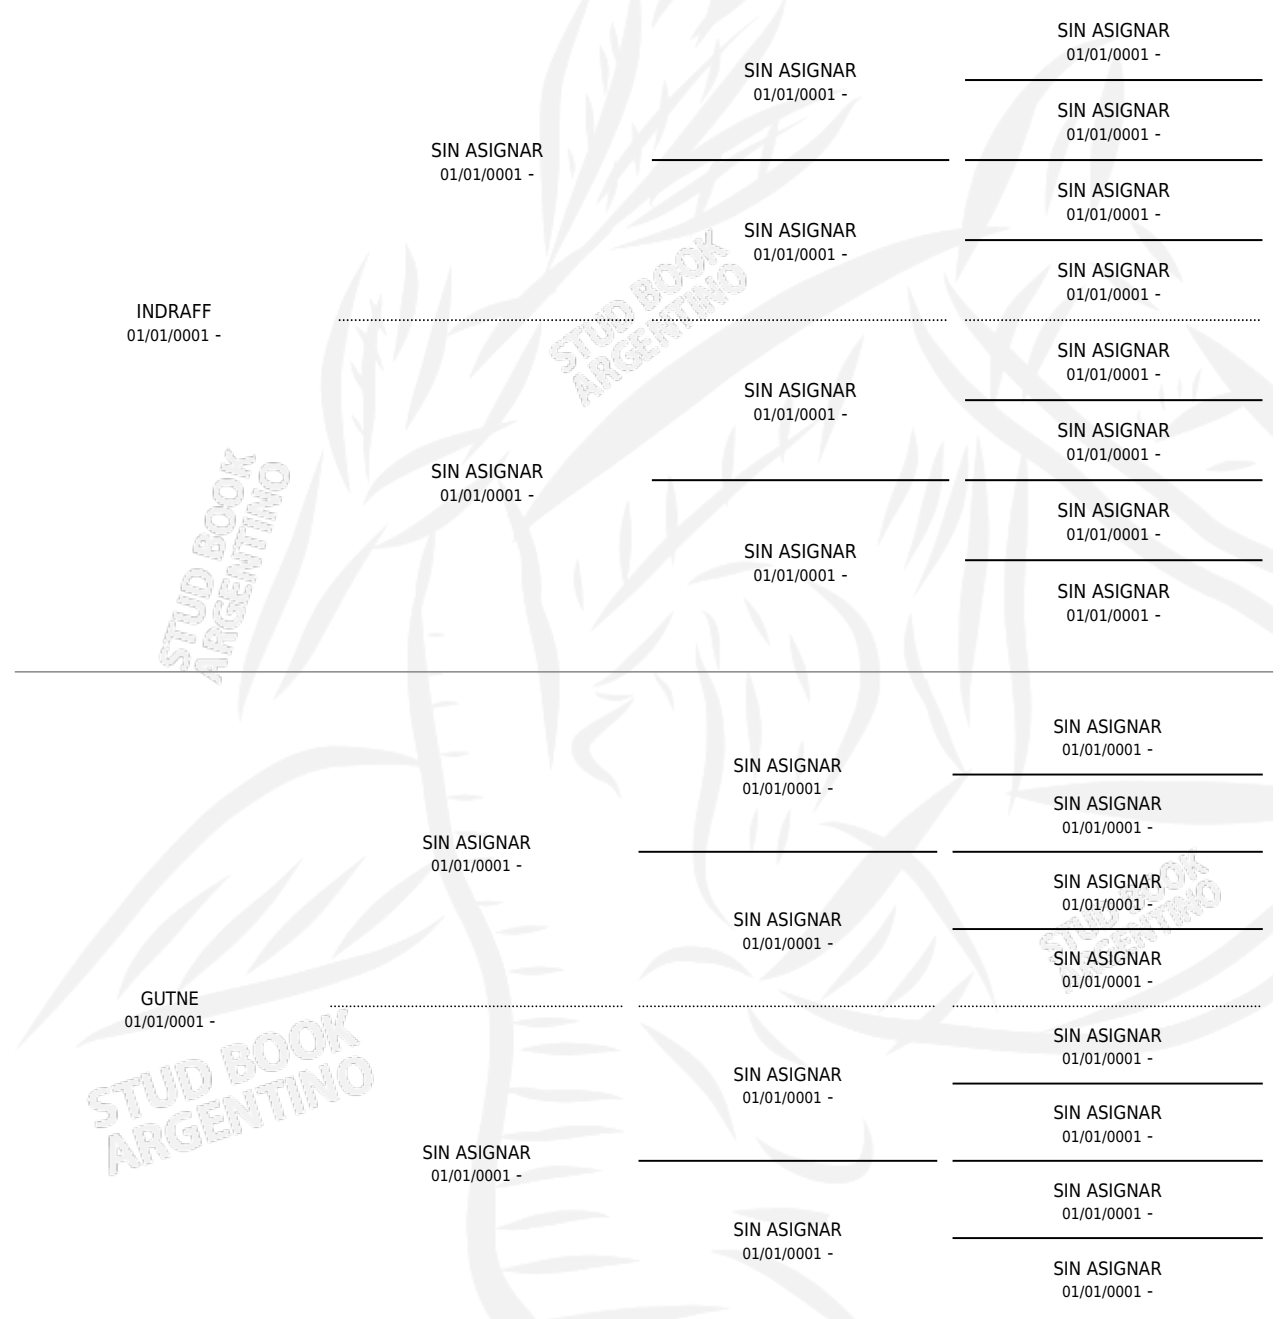

AL-MARAH RADAMES

por **INDRAFF** y **GUTNE** por **SIN ASIGNAR**

Argentina · Macho · Tordillo · AP · 06/06/1952
Familia · Volumen 21

PEDIGREE

ESTADO

TIPIFICACIÓN SANGUÍNEA	X
TIPIFICACIÓN POR ADN	X
PASAPORTE	X
IDENTIFICACIÓN POR MICROCHIP	X
REPRODUCTOR	X

Lugar de nacimiento: Campo particular

Criador: Sin dato

~

HIJOS

	MACHOS	HEMBRAS
3 NACIERON	0	3
SIN ACTUACIONES		

AL-MARAH RADAMES

Datos oficiales del Stud Book Argentino

Documento generado el 12/05/2026