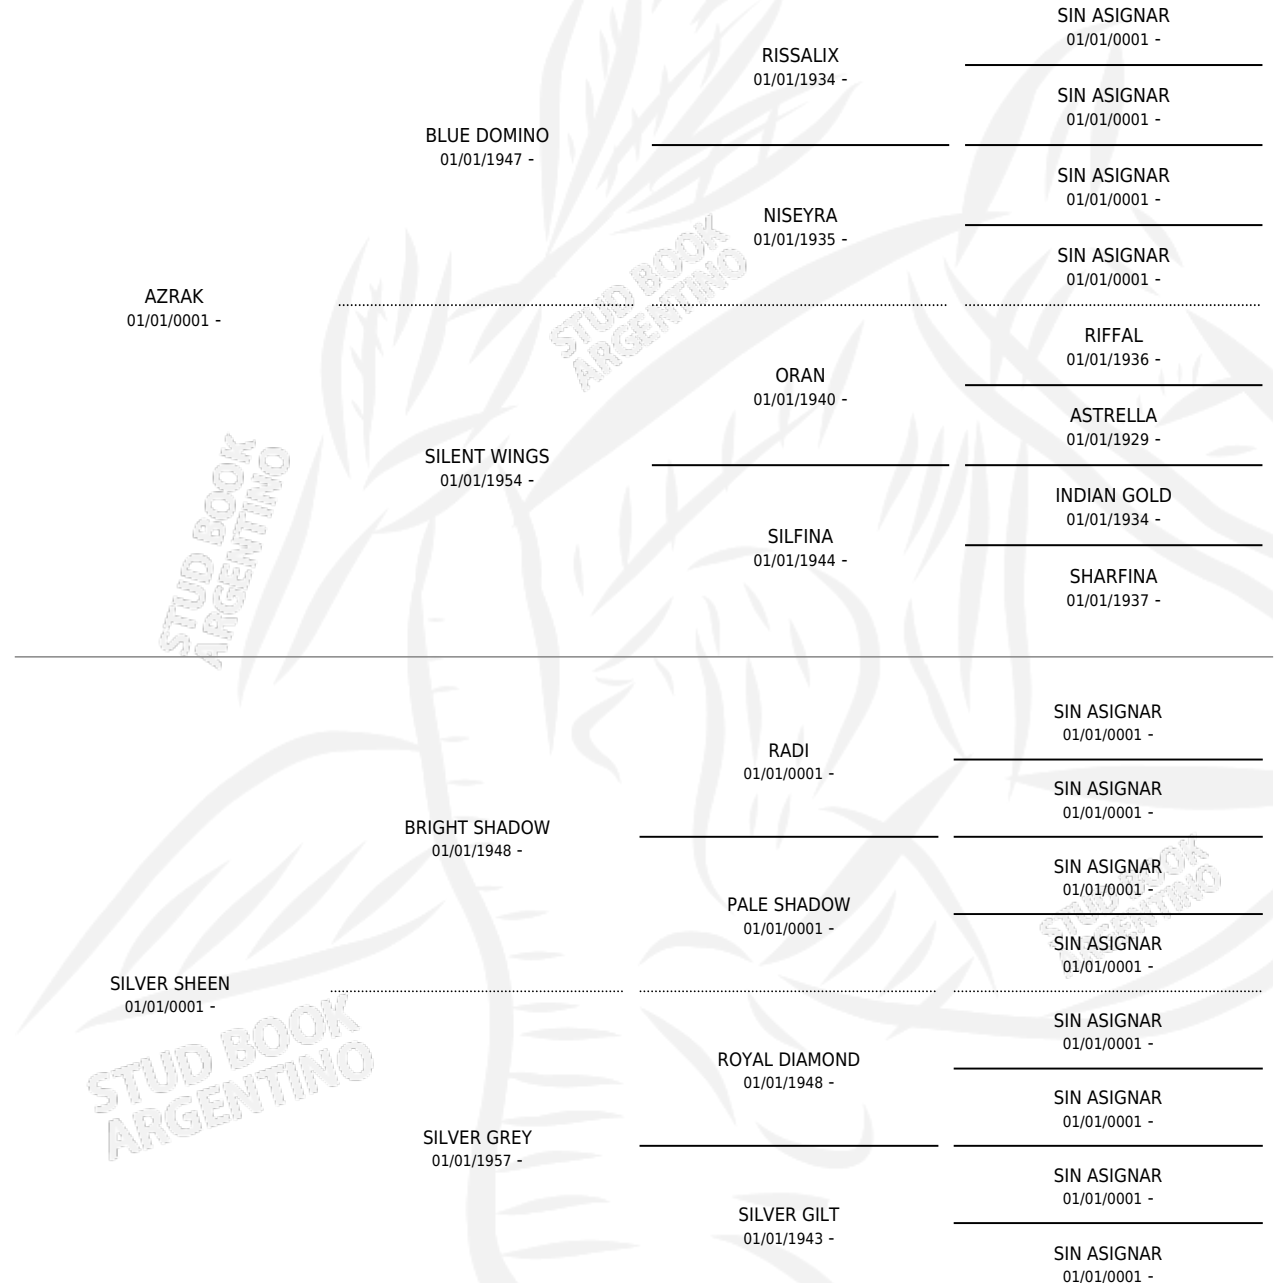

SILVER BLUE

por AZRAK y SILVER SHEEN por BRIGHT SHADOW

Argentina · Macho · Tordillo · AP · 01/01/1969
Familia · Volumen 27

ESTADO

TIPIFICACIÓN SANGUÍNEA	X
TIPIFICACIÓN POR ADN	X
PASAPORTE	X
IDENTIFICACIÓN POR MICROCHIP	X
REPRODUCTOR	X

Lugar de nacimiento: Campo particular

Criador: Sin dato

~

HIJOS

	MACHOS	HEMBRAS
3 NACIERON	3	0
SIN ACTUACIONES		

PEDIGREE

SILVER BLUE

Datos oficiales del Stud Book Argentino