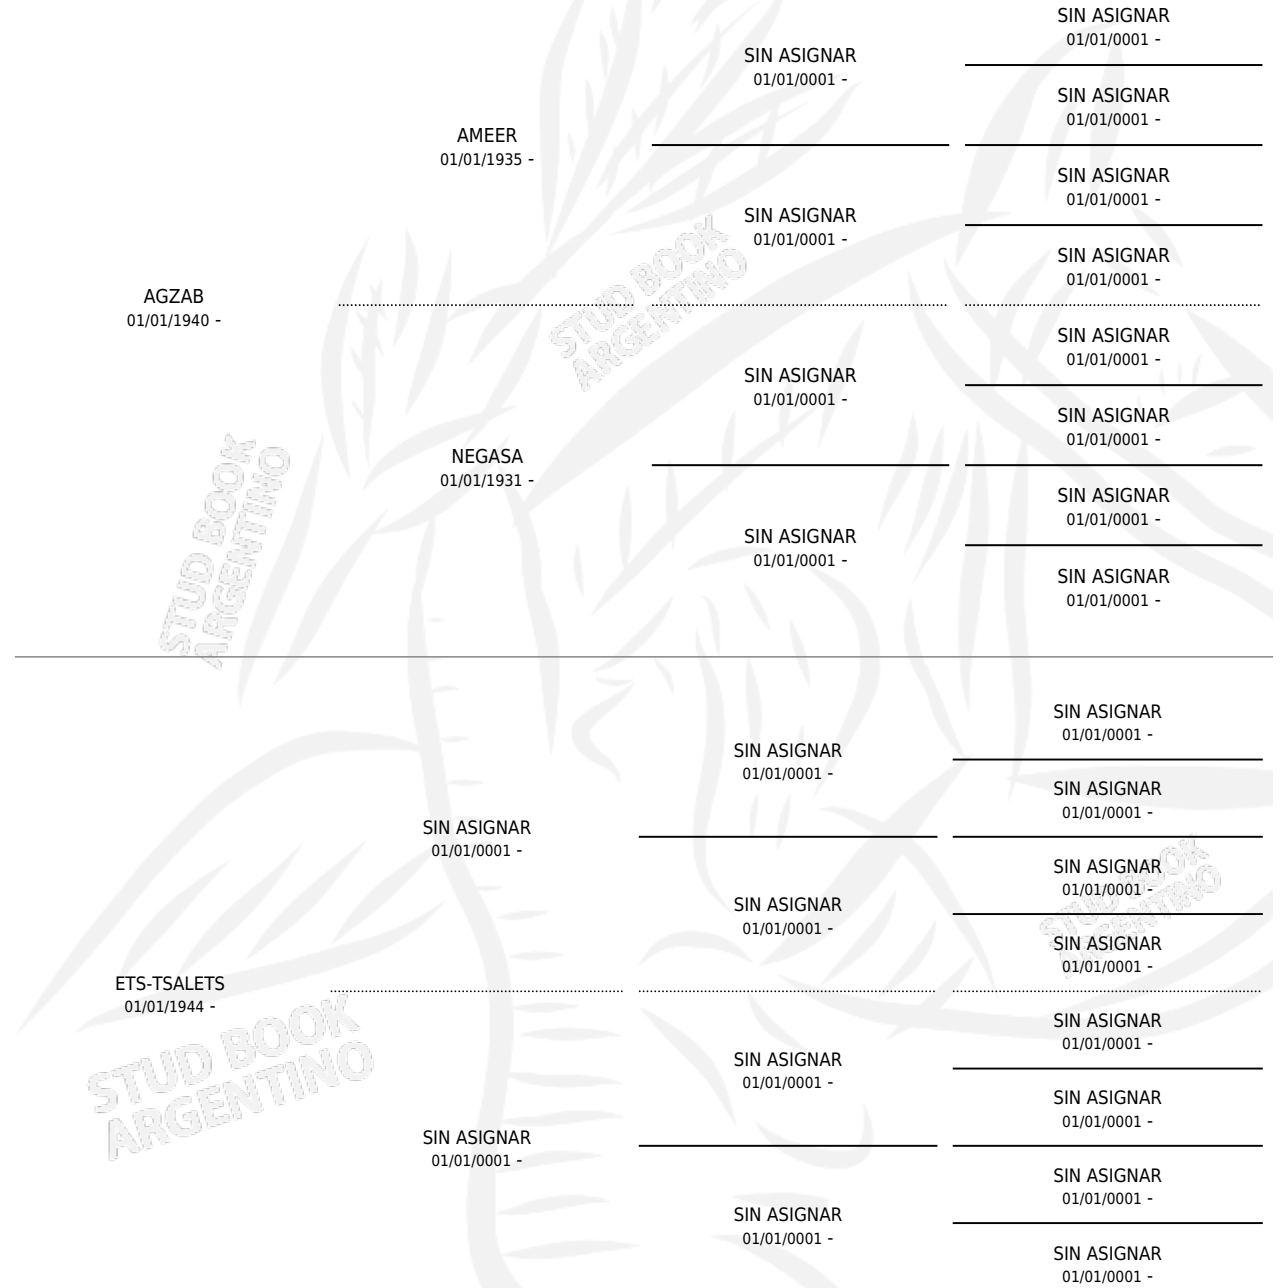

SHOHBA

PEDIGREE

por AGZAB y ETS-TSALETS por SIN ASIGNAR

Argentina · Hembra · Zaino · AP · 01/01/0001
Familia · Volumen web

ESTADO

TIPIFICACIÓN SANGUÍNEA	X
TIPIFICACIÓN POR ADN	X
PASAPORTE	X
IDENTIFICACIÓN POR MICROCHIP	X
REPRODUCTOR	X

Lugar de nacimiento: Campo particular

Criador: Sin dato

~

HIJOS

	MACHOS	HEMBRAS
2 NACIERON	0	2
SIN ACTUACIONES		

SHOHBA

Datos oficiales del Stud Book Argentino

Documento generado el 03/05/2026