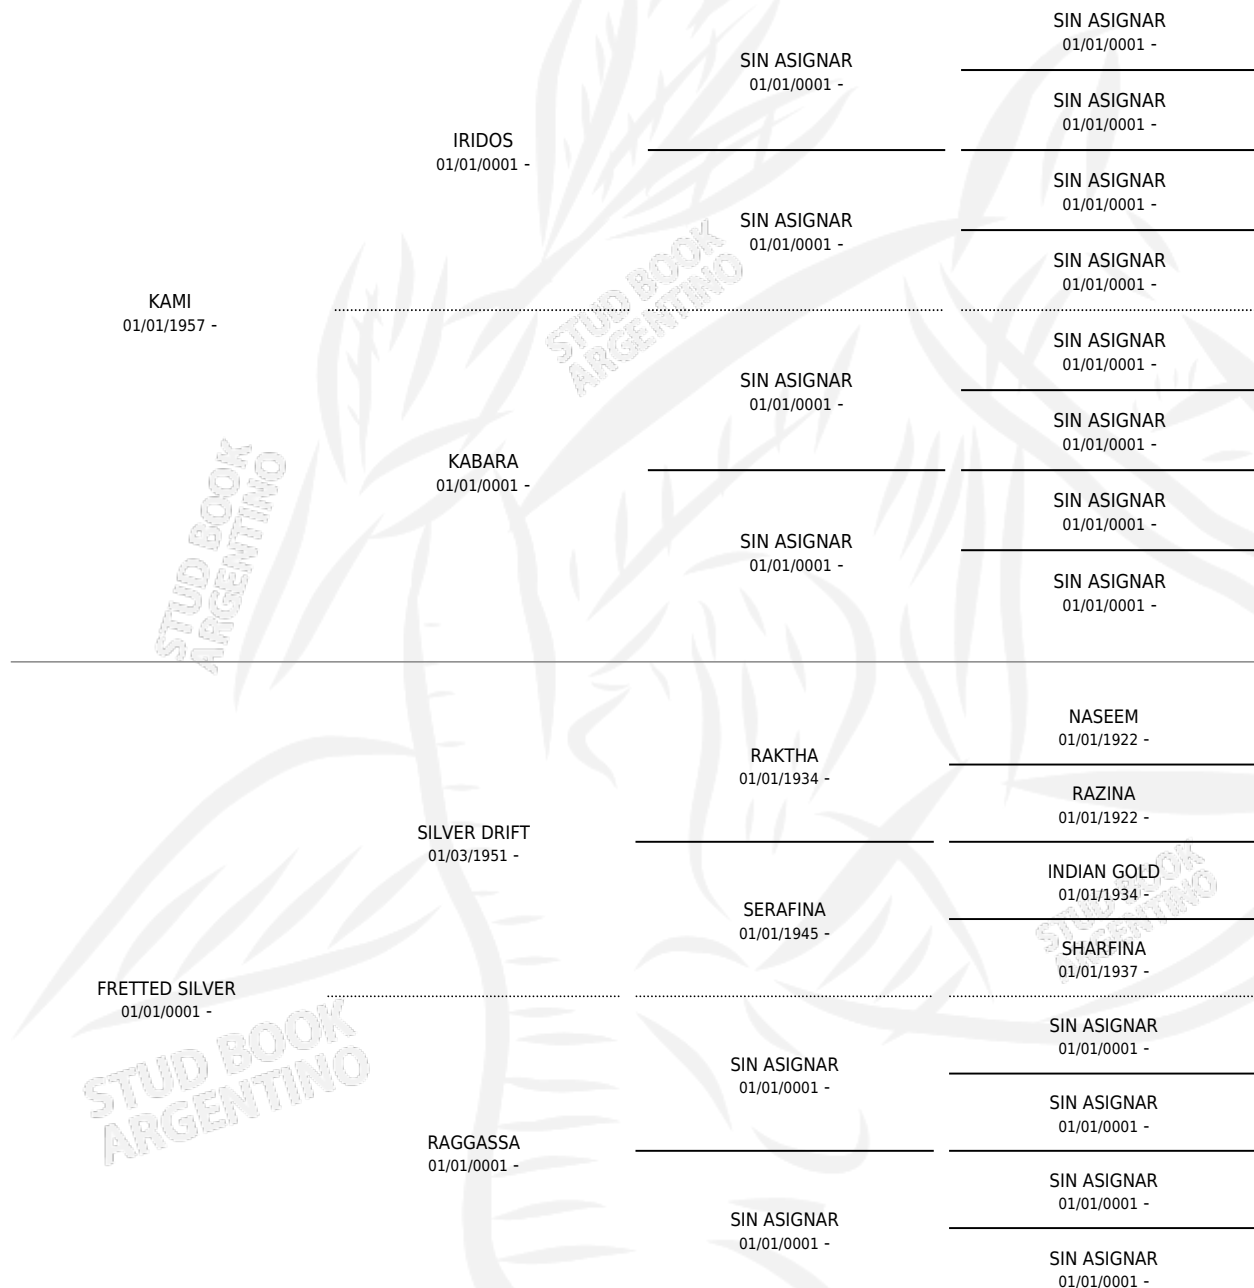

ARGENTA

por KAMI y FRETTEED SILVER por SILVER DRIFT

Argentina · Hembra · Tordillo · AP · 11/07/1969
Familia · Volumen 27

ESTADO

TIPIFICACIÓN SANGUÍNEA	X
TIPIFICACIÓN POR ADN	X
PASAPORTE	X
IDENTIFICACIÓN POR MICROCHIP	X
REPRODUCTOR	X

Lugar de nacimiento: Campo particular

Criador: Sin dato

~

HIJOS

	MACHOS	HEMBRAS
1 NACIERON	0	1

SIN ACTUACIONES

PEDIGREE

ARGENTA