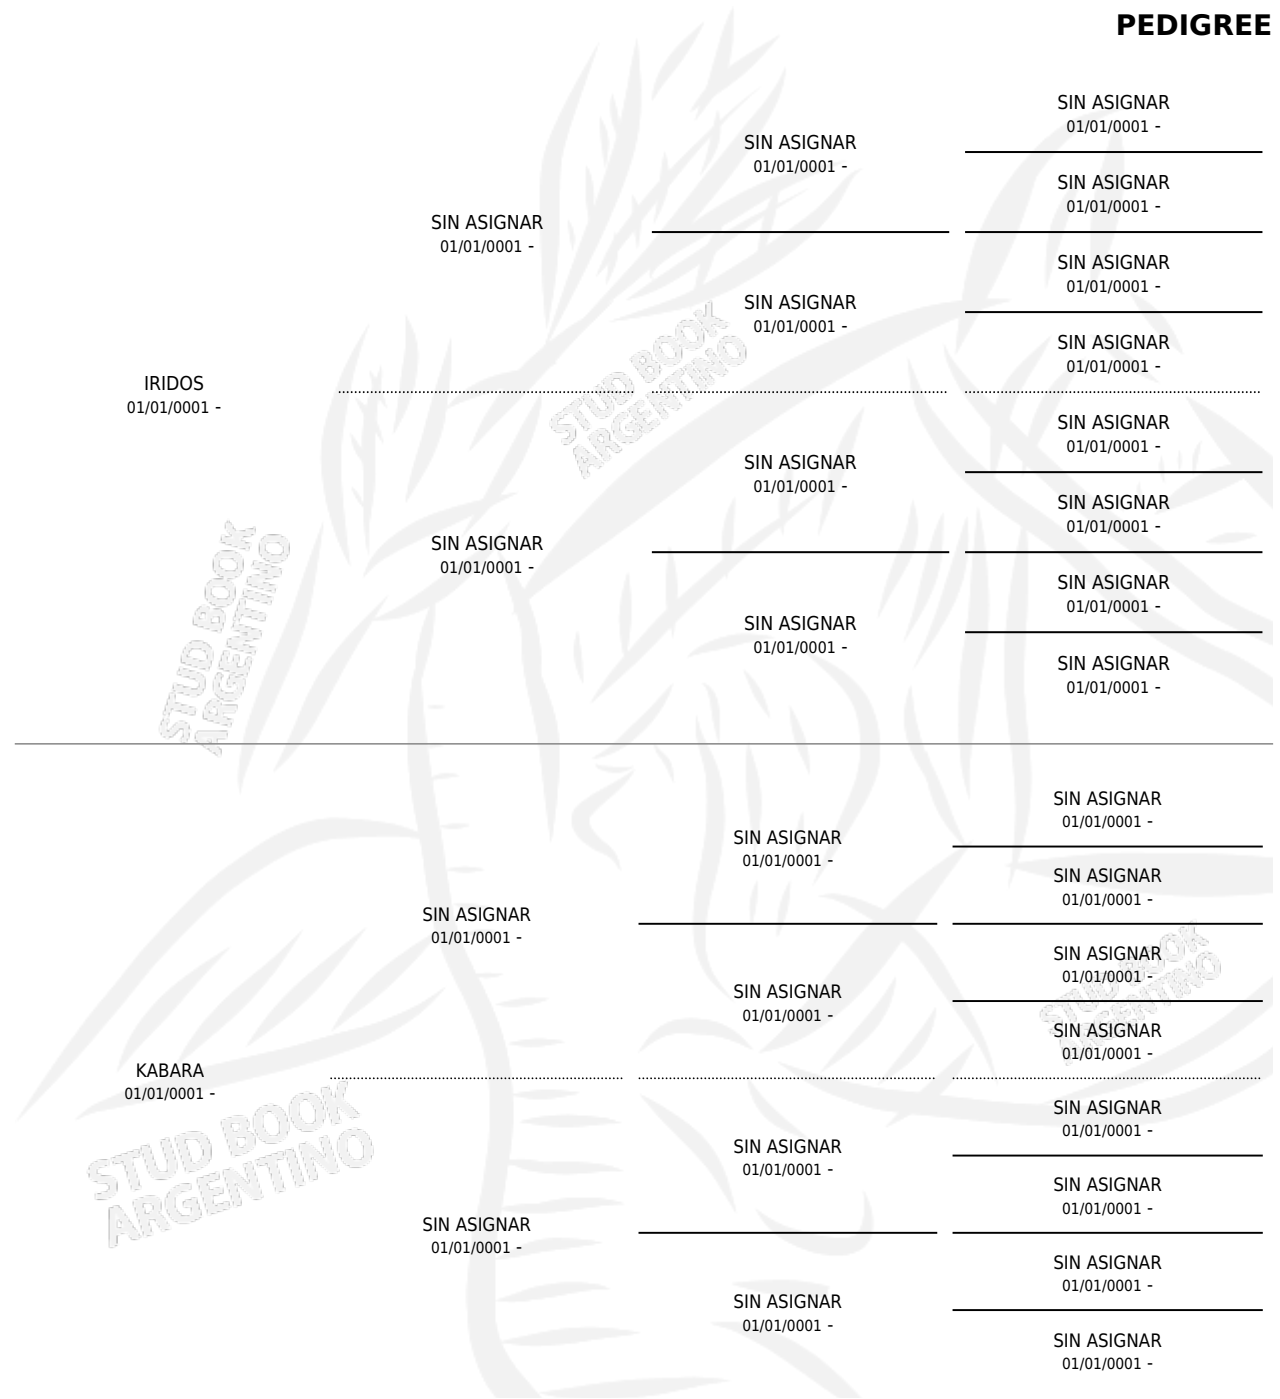

KAMI

PEDIGREE

por IRIDOS y KABARA por SIN ASIGNAR

Argentina · Macho · Alazan · AP · 01/01/1957
Familia · Volumen 23

ESTADO

TIPIFICACIÓN SANGUÍNEA	X
TIPIFICACIÓN POR ADN	X
PASAPORTE	X
IDENTIFICACIÓN POR MICROCHIP	X
REPRODUCTOR	X

Lugar de nacimiento: Campo particular
Criador: Sin dato

~

HIJOS

	MACHOS	HEMBRAS
3 NACIERON	1	2
SIN ACTUACIONES		

KAMI

Datos oficiales del Stud Book Argentino

Documento generado el 03/05/2026

studbook.org.ar