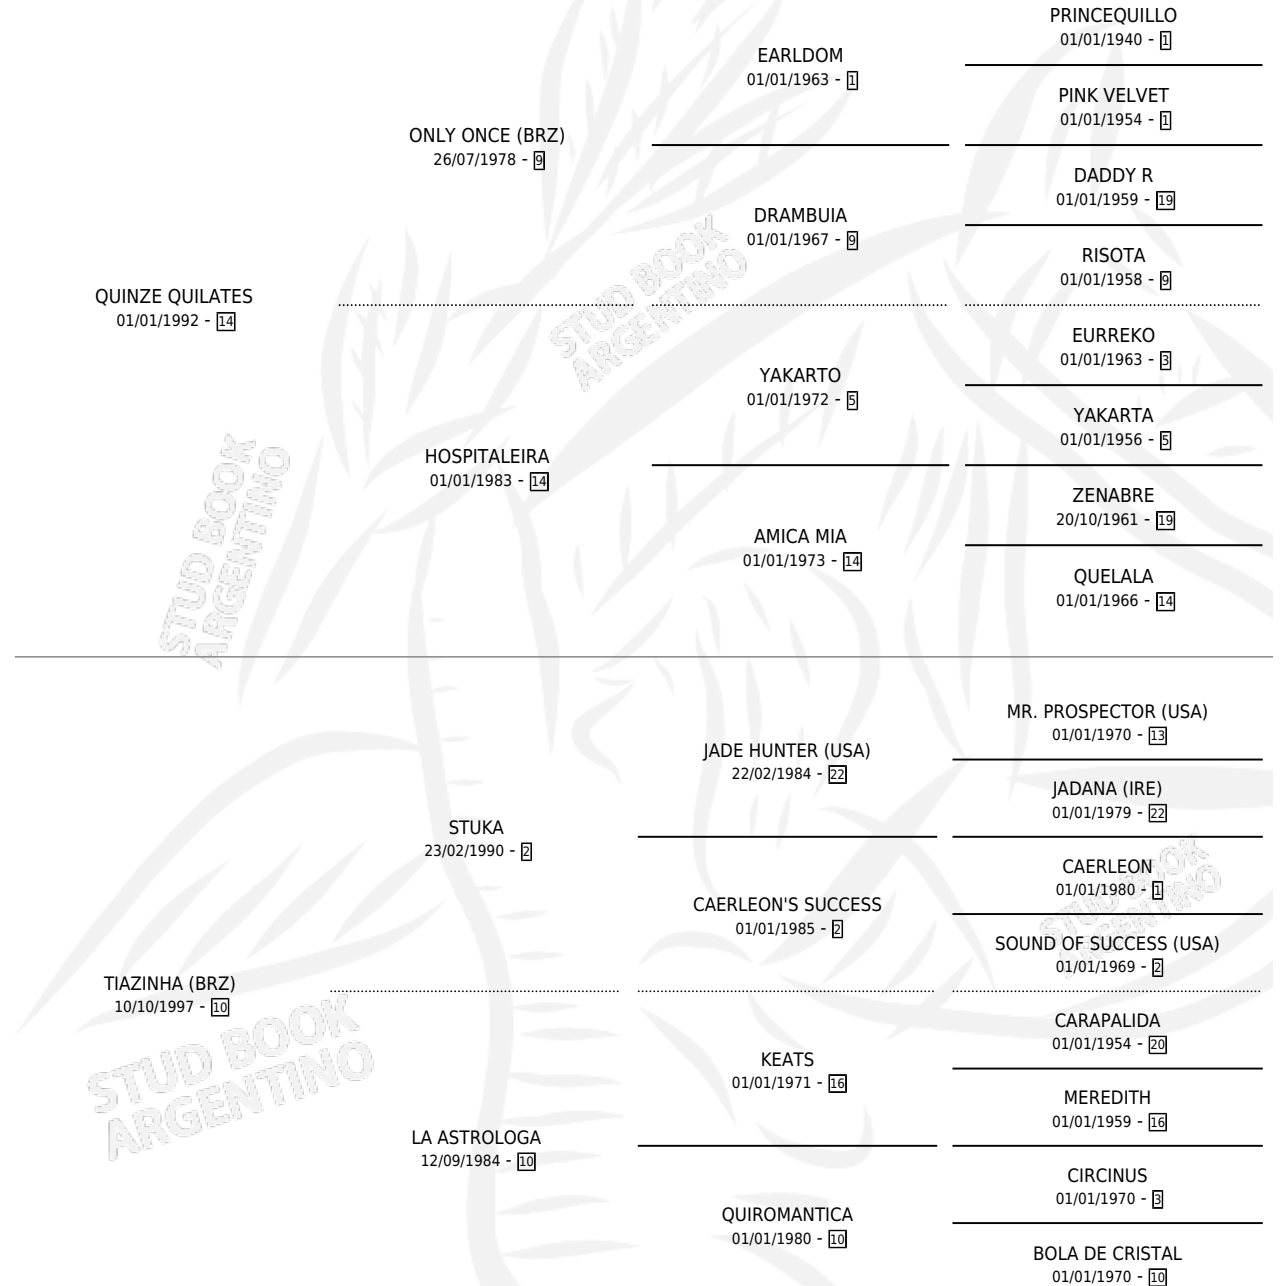

EMPINO SOBERBO (URU)

por QUINZE QUILATES y TIAZINHA (BRZ) por STUKA

Uruguay · Macho · Zaino · SP · 27/09/2007

Familia 10-d · Volumen web

ESTADO

TIPIFICACIÓN SANGUÍNEA	X
TIPIFICACIÓN POR ADN	✓
PASAPORTE	✓
IDENTIFICACIÓN POR MICROCHIP	✓
REPRODUCTOR	X

Lugar de nacimiento: Uruguay

Criador: Extranjero

PEDIGREE

EXPORTACIÓN / IMPORTACIÓN

FECHA	MOVIMIENTO	PAÍS
07/01/2010	IMPORTADO	URUGUAY

~

CAMPAÑA

Solo carreras oficiales de Argentina