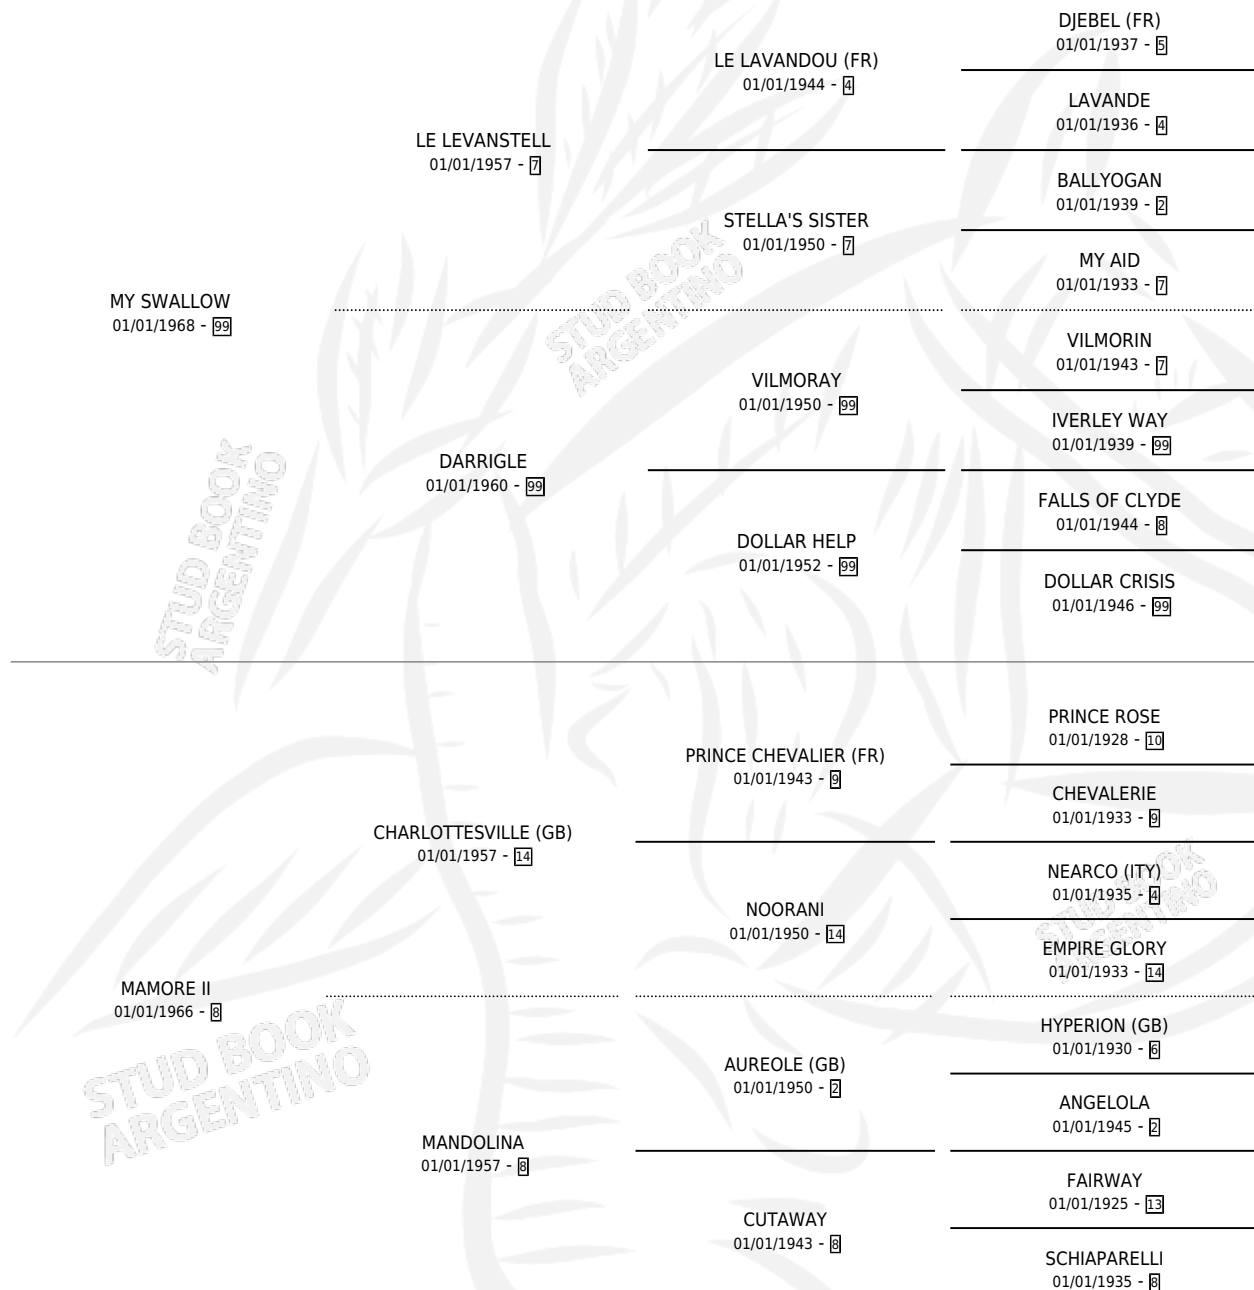

MARS

por **MY SWALLOW** y **MAMORE II** por **CHARLOTTESVILLE** (GB)

Argentina · Macho · Zaino Colorado · SP · 01/01/1977
Familia 8-c · Volumen 29

ESTADO

TIPIFICACIÓN SANGUÍNEA	X
TIPIFICACIÓN POR ADN	X
PASAPORTE	X
IDENTIFICACIÓN POR MICROCHIP	X
REPRODUCTOR	✓

Lugar de nacimiento: Campo particular

Criador: Sin dato

~

HIJOS

	MACHOS	HEMBRAS
22 NACIERON	14	8
6 CORRIERON	4	2
2 GANARON	1	1

0	0	0
GANADORES CL	GANADORES GR	GANADORES G1

PEDIGREE

CAMPAÑA

Solo carreras oficiales de Argentina

POR EDAD

EDAD	CC	1°	2°	3°	4°	5°	NP	CLC	CLG	CLCG1	CLGG1	IMPORTE	GANANCIA / CC
3 AÑOS	1	1	0	0	0	0	0	0	0	0	0	\$0	\$0
4 AÑOS	2	0	0	0	0	2	0	2	0	0	0	\$0	\$0
TOTALES	3	1	0	0	0	2	0	2	0	0	0	\$0	\$0
%		33.3%	0.0%	0.0%	0.0%	66.7%	0.0%	66.7%	0.0%	0.0%	0.0%		