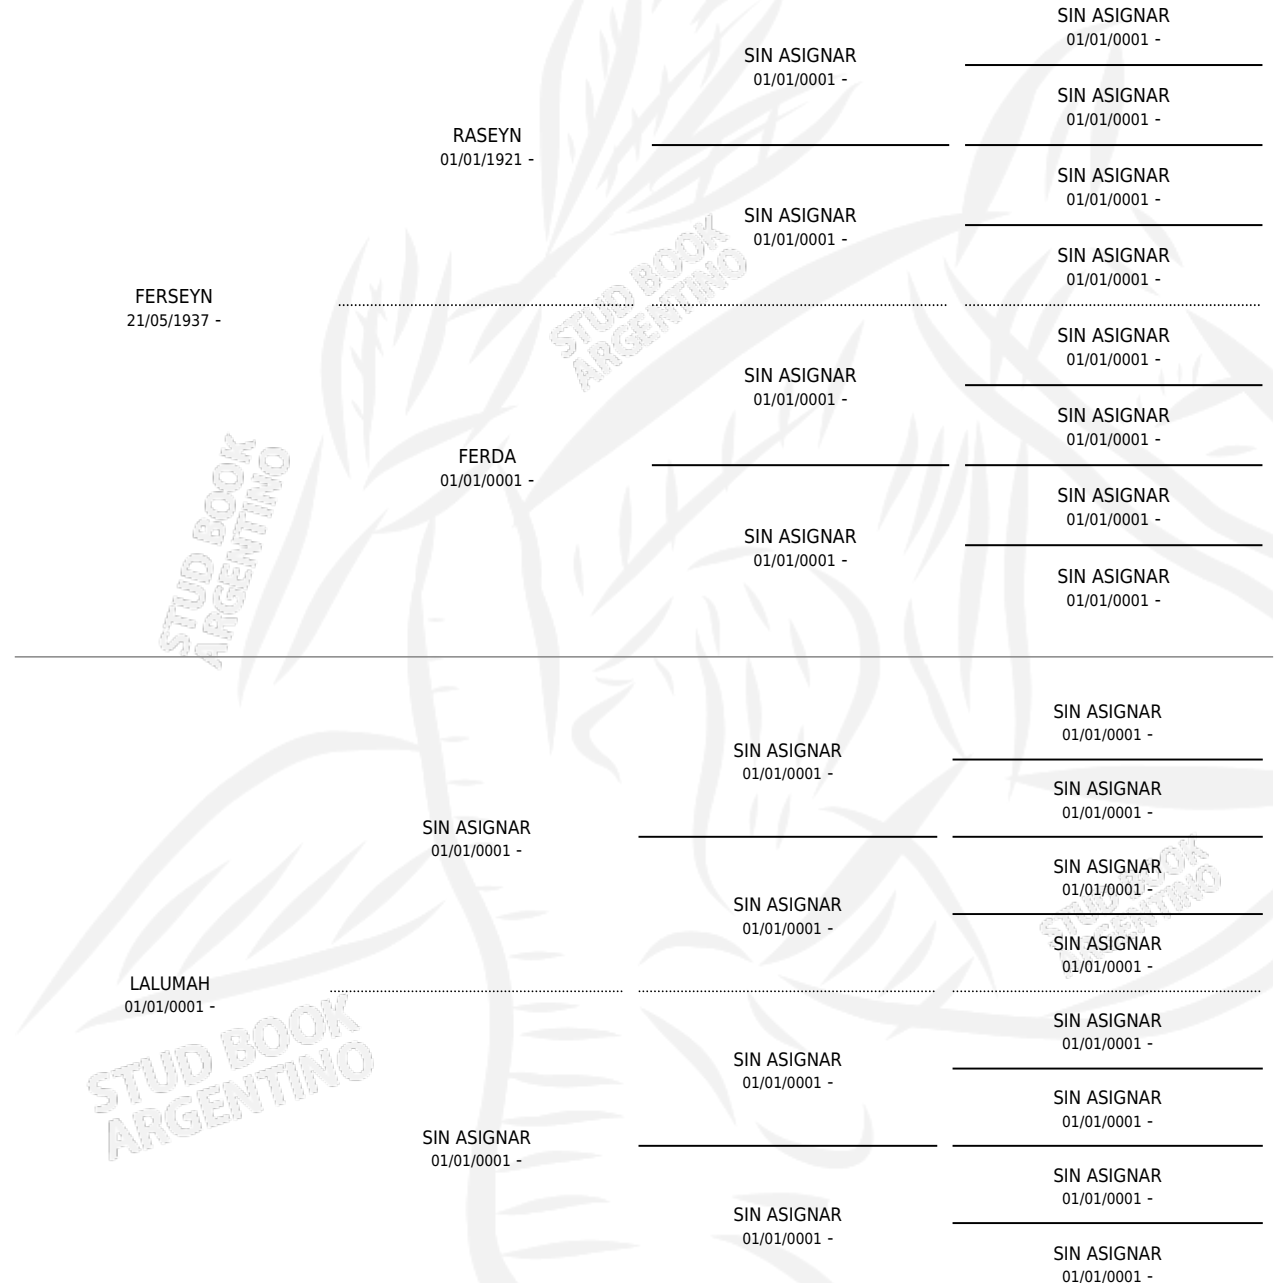

EL GRECO

por FERSEYN y LALUMAH por SIN ASIGNAR

Argentina · Macho · Tordillo · AP · 01/01/0001
Familia · Volumen web

ESTADO

TIPIFICACIÓN SANGUÍNEA	X
TIPIFICACIÓN POR ADN	X
PASAPORTE	X
IDENTIFICACIÓN POR MICROCHIP	X
REPRODUCTOR	X

Lugar de nacimiento: Campo particular

Criador: Sin dato

~

HIJOS

	MACHOS	HEMBRAS
1 NACIERON	0	1

SIN ACTUACIONES

PEDIGREE

EL GRECO