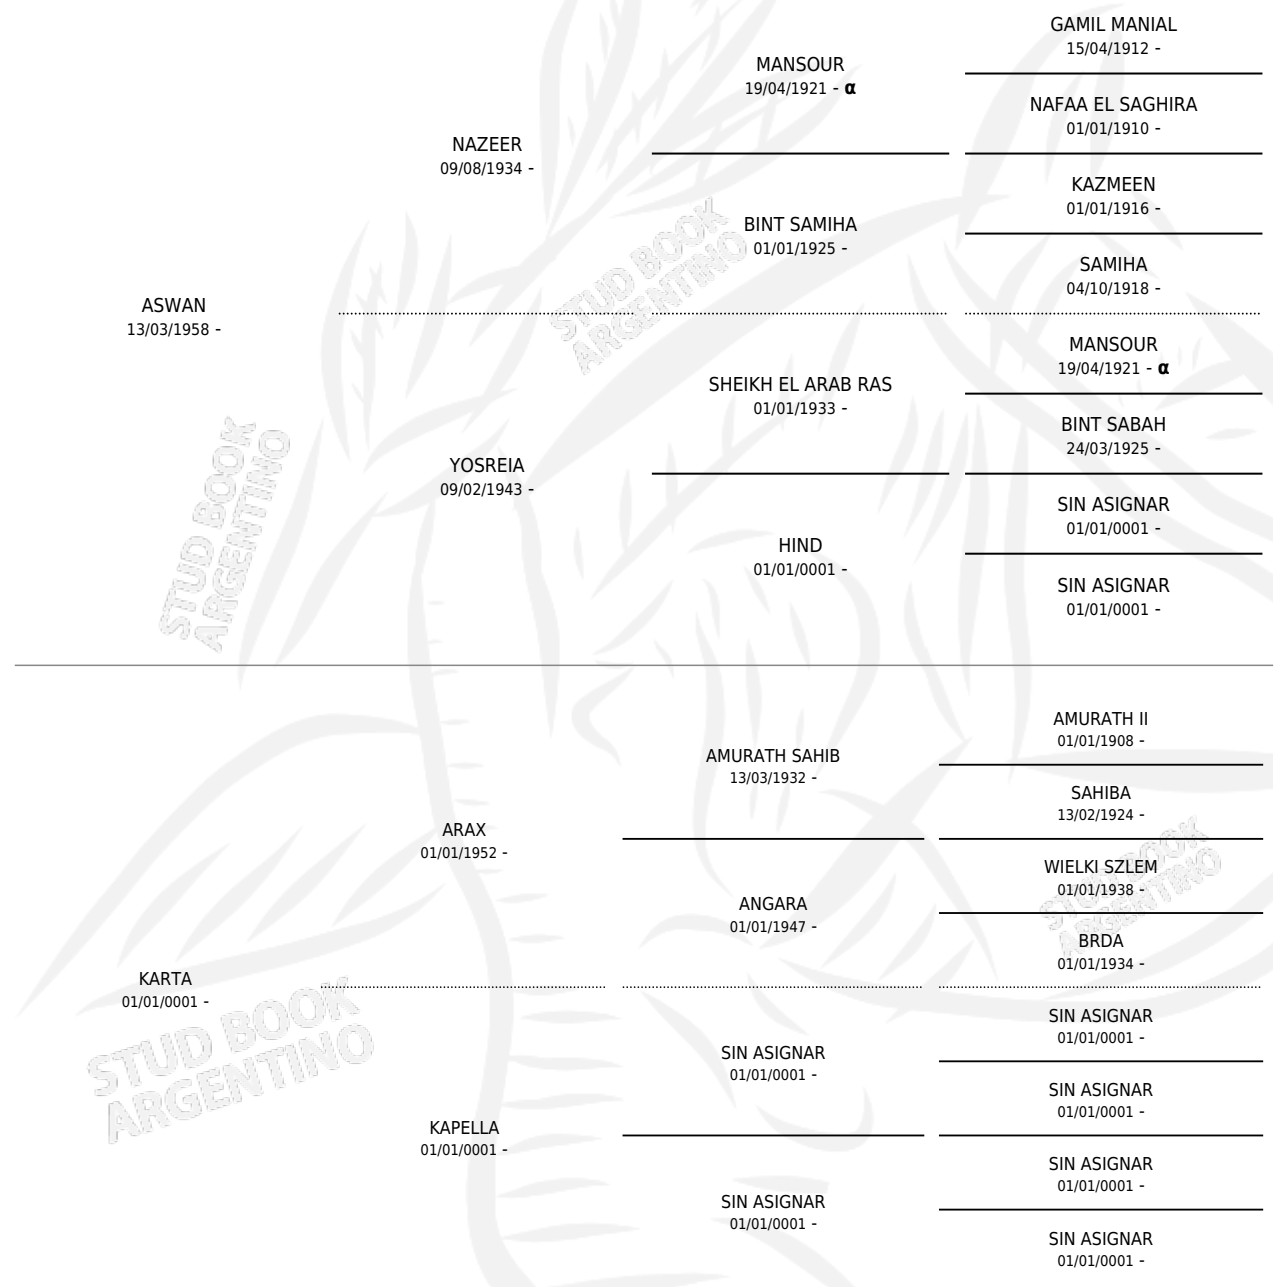

KILIMANDSCHARO

por ASWAN y KARTA por ARAX

PEDIGREE

Argentina · Macho · Tordillo · AP · 01/01/1968
Familia · Volumen 26

ESTADO

TIPIFICACIÓN SANGUÍNEA	X
TIPIFICACIÓN POR ADN	X
PASAPORTE	X
IDENTIFICACIÓN POR MICROCHIP	X
REPRODUCTOR	X

Lugar de nacimiento: Campo particular

Criador: Sin dato

~

HIJOS

	MACHOS	HEMBRAS
4 NACIERON	2	2
SIN ACTUACIONES		

INBREEDING : α

KILIMANDSCHARO

Datos oficiales del Stud Book Argentino