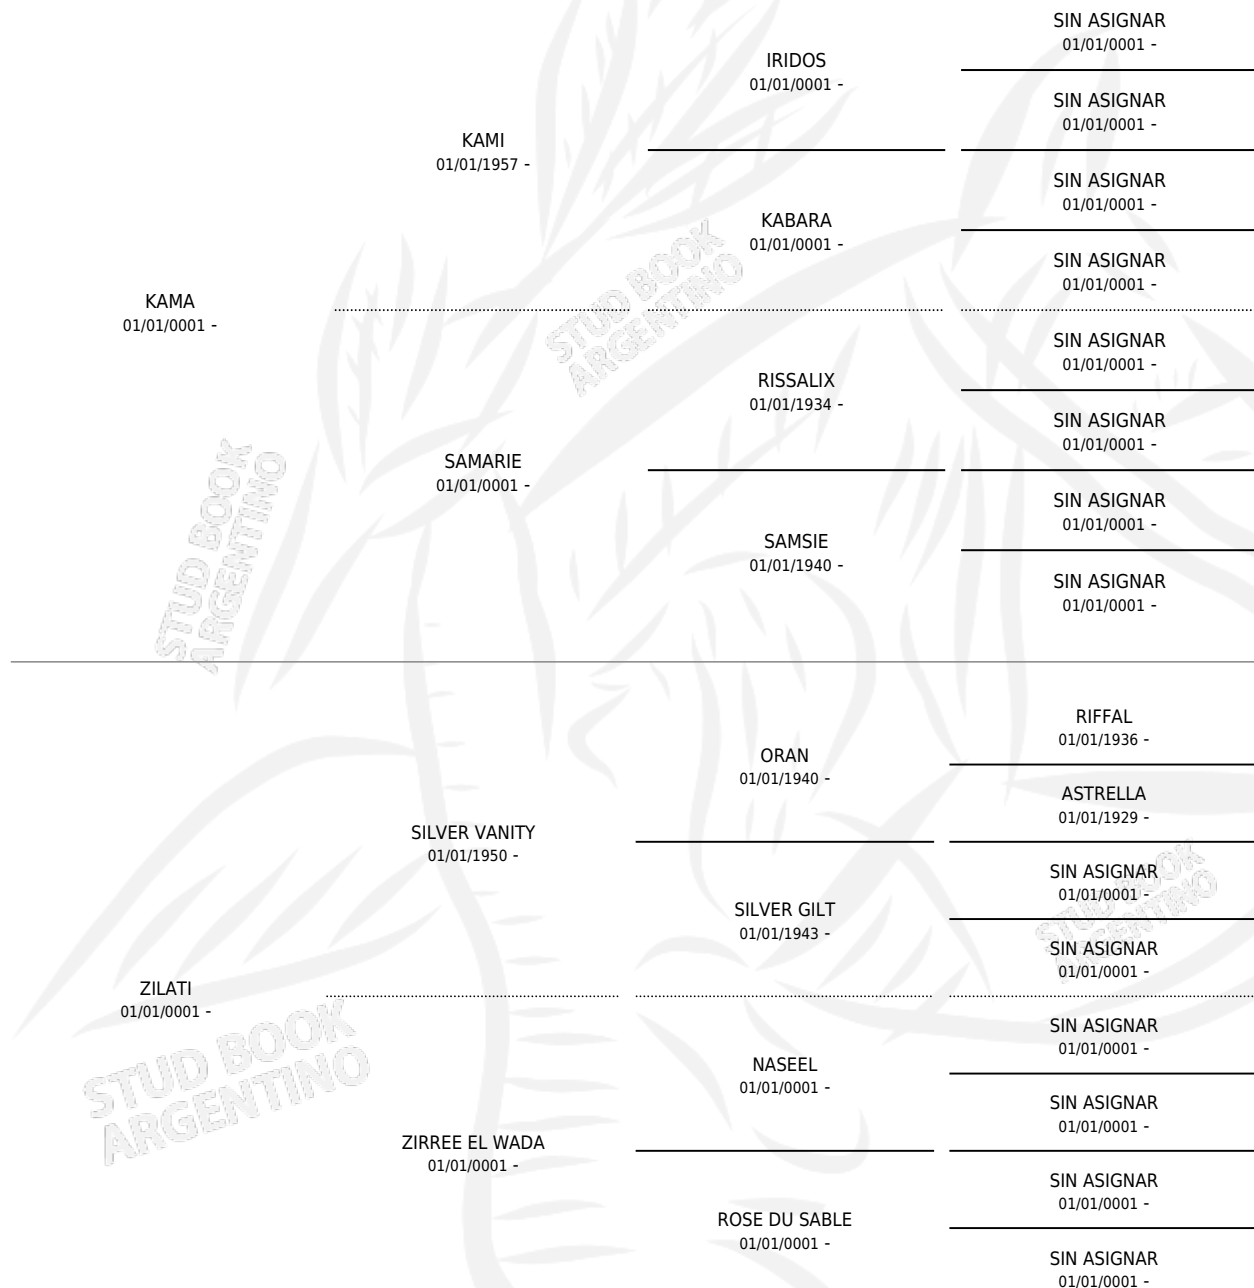

ZEBADI

por KAMA y ZILATI por SILVER VANITY

Argentina · Macho · Zaino · AP · 01/01/0001
Familia · Volumen web

ESTADO

TIPIFICACIÓN SANGUÍNEA	X
TIPIFICACIÓN POR ADN	X
PASAPORTE	X
IDENTIFICACIÓN POR MICROCHIP	X
REPRODUCTOR	X

Lugar de nacimiento: Campo particular

Criador: Sin dato

~

HIJOS

	MACHOS	HEMBRAS
2 NACIERON	1	1
SIN ACTUACIONES		

PEDIGREE

ZEBADI

Datos oficiales del Stud Book Argentino