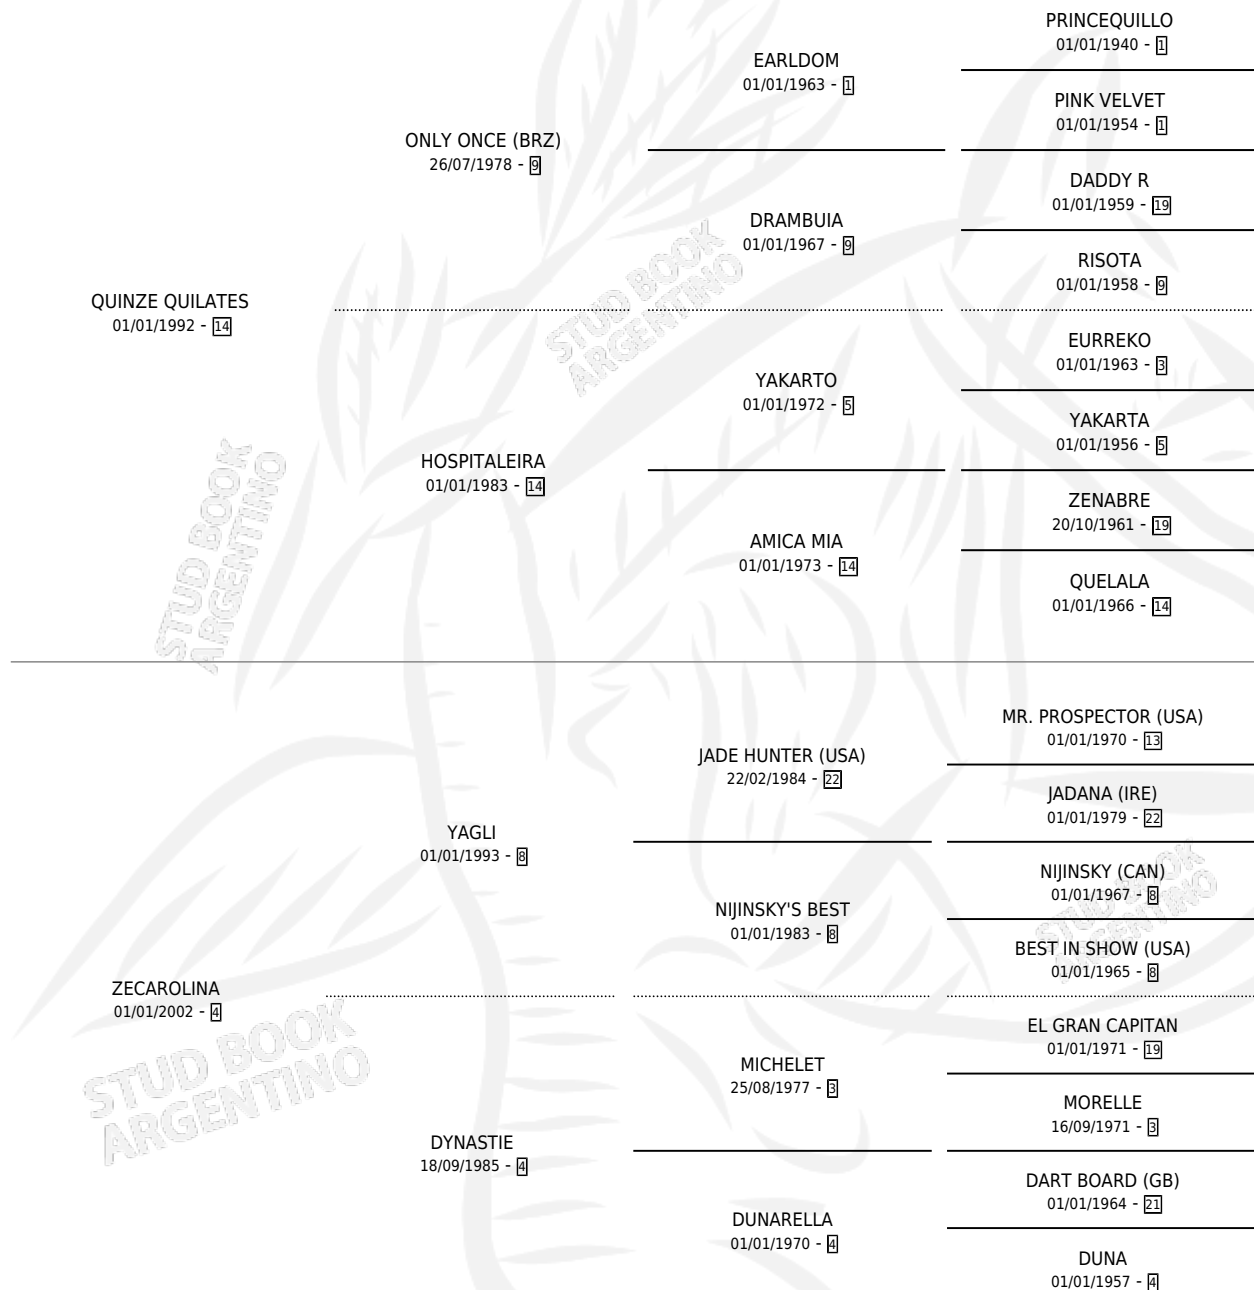

ECLIPSE TOTAL (URU)

por QUINZE QUILATES y ZECAROLINA por YAGLI

Uruguay · Hembra · Alazan · SP · 25/09/2007
Familia 4-k · Volumen web

ESTADO

TIPIFICACIÓN SANGUÍNEA	X
TIPIFICACIÓN POR ADN	✓
PASAPORTE	✓
IDENTIFICACIÓN POR MICROCHIP	✓
REPRODUCTOR	✓

Lugar de nacimiento: Uruguay

Criador: Extranjero

~

HIJOS

	MACHOS	HEMBRAS
2 NACIERON	1	1
1 CORRIERON	1	0
1 GANARON	1	0
0 GANADORES CL	0 GANADORES GR	0 GANADORES G1

PEDIGREE

EXPORTACIÓN / IMPORTACIÓN

FECHA	MOVIMIENTO	PAÍS
26/03/2014	EXPORTADO	URUGUAY
25/09/2007	IMPORTADO	URUGUAY

~

CAMPAÑA

Solo carreras oficiales de Argentina

POR EDAD

EDAD	CC	1°	2°	3°	4°	5°	NP	CLC	CLG	CLCG1	CLGG1	IMPORTE	GANANCIA / CC
2 AÑOS	1	0	0	0	0	0	1	0	0	0	0	\$0	\$0
3 AÑOS	9	1	1	2	1	2	2	0	0	0	0	\$53,300	\$5,922
4 AÑOS	10	1	0	0	2	1	6	0	0	0	0	\$48,730	\$4,873
TOTALES	20	2	1	2	3	3	9	0	0	0	0	\$102,030	\$5,102
%		10.0%	5.0%	10.0%	15.0%	15.0%	45.0%	0.0%	0.0%	0.0%	0.0%		