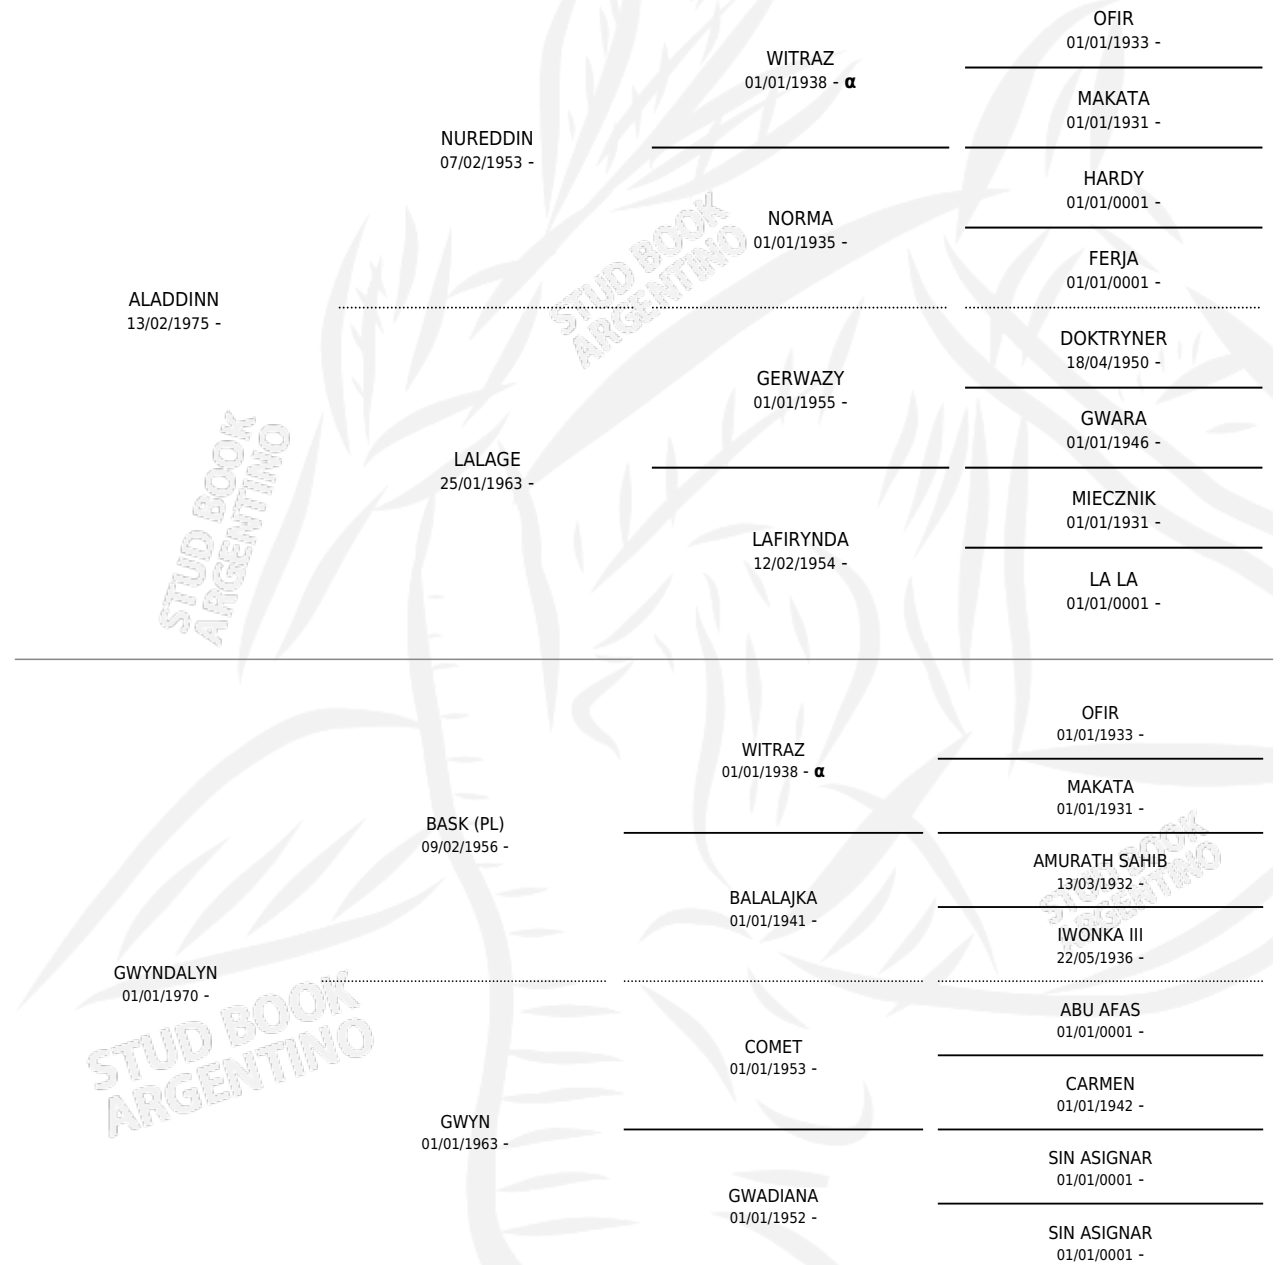

STRIKE

por **ALADDINN** y **GWYNDALYN** por **BASK (PL)**

Argentina · Macho · Tordillo · AP · 01/01/1981
Familia · Volumen 31

ESTADO

TIPIFICACIÓN SANGUÍNEA	X
TIPIFICACIÓN POR ADN	X
PASAPORTE	X
IDENTIFICACIÓN POR MICROCHIP	X
REPRODUCTOR	X

Lugar de nacimiento: Campo particular

Criador: Sin dato

~

HIJOS

	MACHOS	HEMBRAS
6 NACIERON	1	5
SIN ACTUACIONES		

PEDIGREE

INBREEDING : α

STRIKE