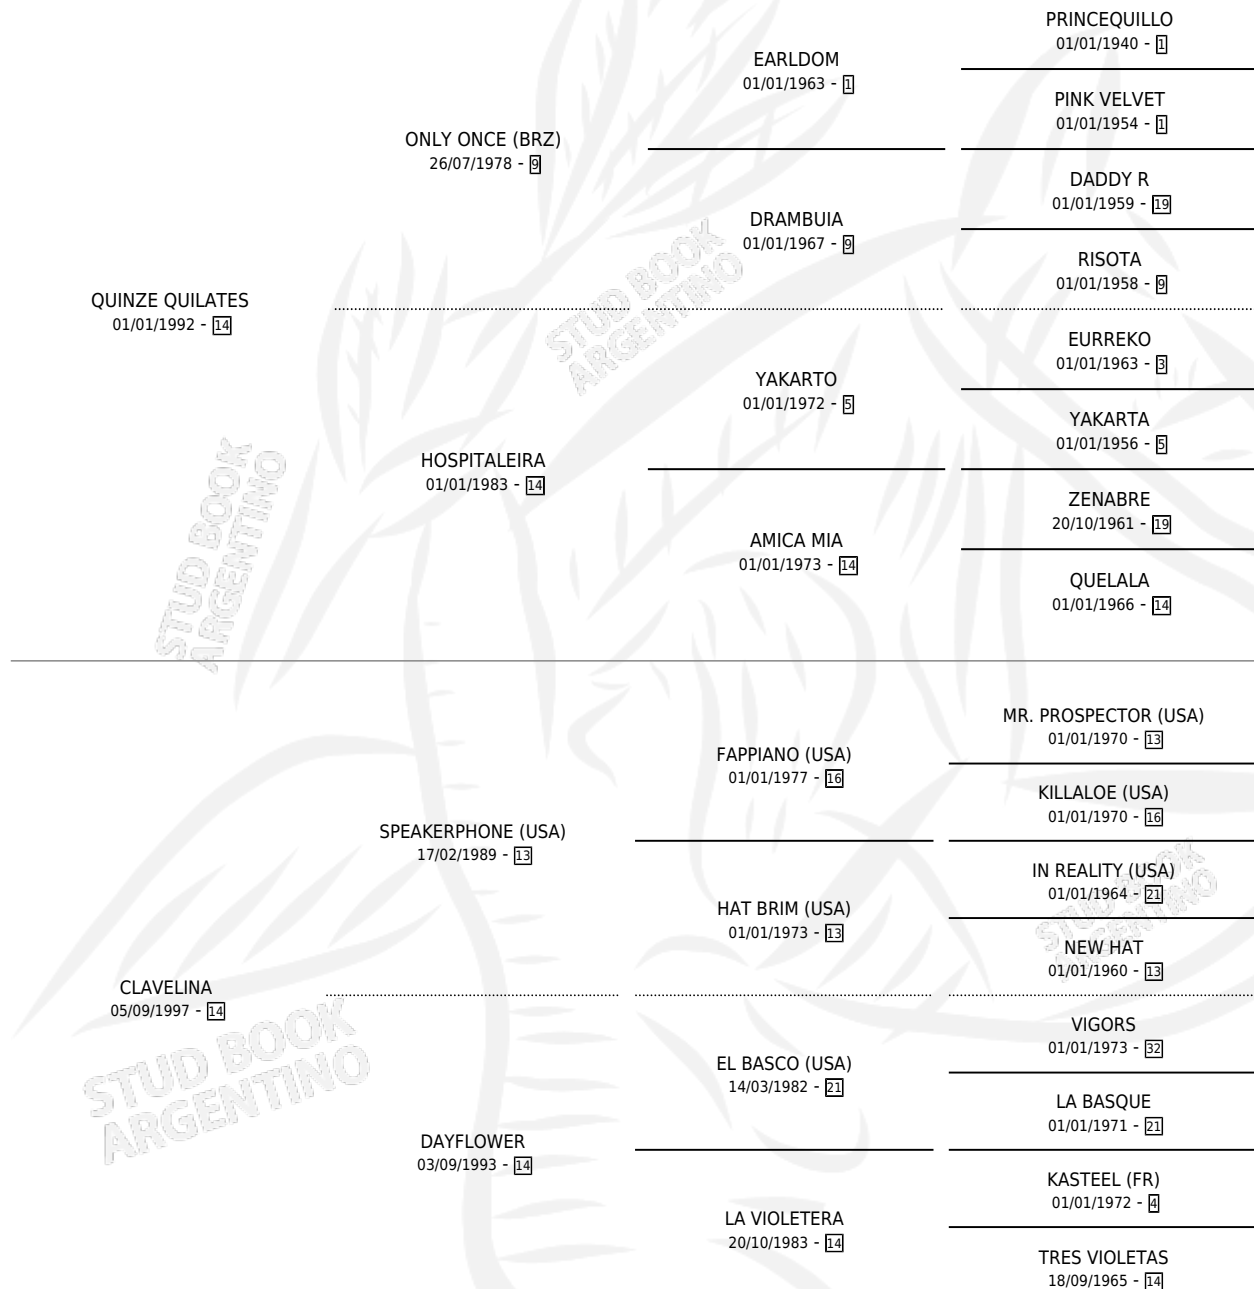

ENCANTADO MIL (URU)

por QUINZE QUILATES y CLAVELINA por SPEAKERPHONE (USA)

Uruguay · Macho · Zaino · SP · 04/08/2007
Familia 14 · Volumen web

ESTADO

TIPIFICACIÓN SANGUÍNEA	X
TIPIFICACIÓN POR ADN	✓
PASAPORTE	✓
IDENTIFICACIÓN POR MICROCHIP	✓
REPRODUCTOR	X

Lugar de nacimiento: Uruguay
Criador: Extranjero

PEDIGREE