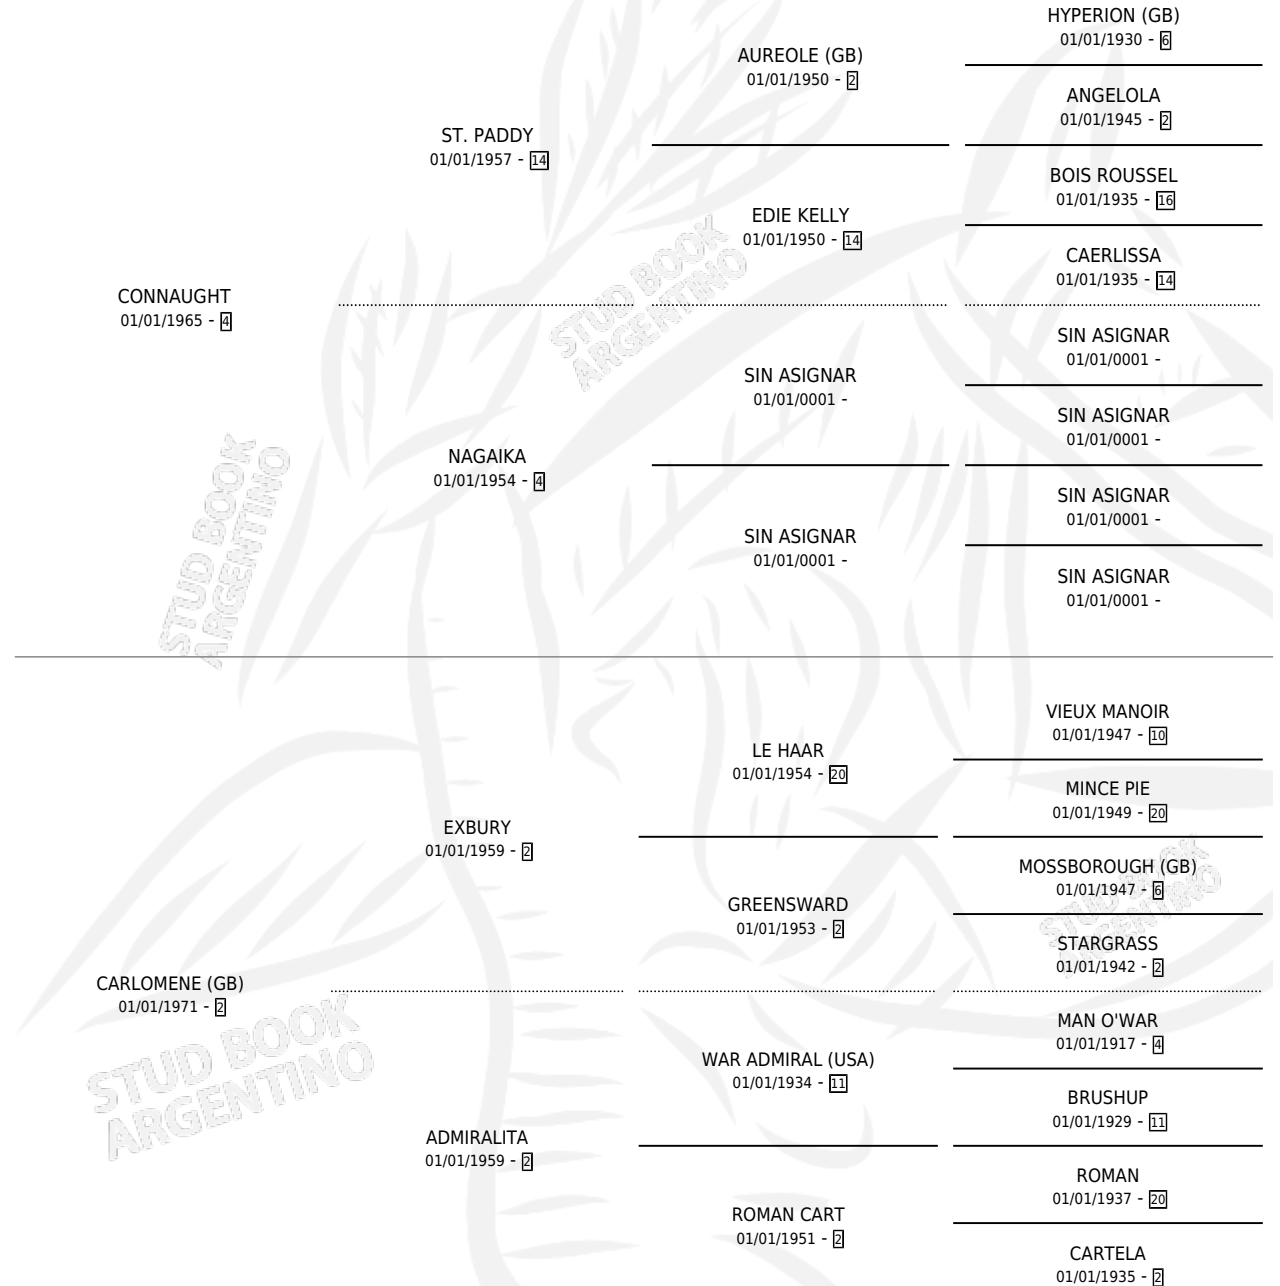

CARYATID

por CONNAUGHT y CARLOMENE (GB) por EXBURY

Argentina · Hembra · Zaino Colorado · SP · 01/01/1977
Familia 2-c · Volumen 29

ESTADO

TIPIFICACIÓN SANGUÍNEA	✓
TIPIFICACIÓN POR ADN	X
PASAPORTE	X
IDENTIFICACIÓN POR MICROCHIP	X
REPRODUCTOR	✓

Lugar de nacimiento: Campo particular

Criador: Sin dato

~

HIJOS

	MACHOS	HEMBRAS
8 NACIERON	6	2
2 CORRIERON	1	1
1 GANARON	1	0
0 GANADORES CL	0 GANADORES GR	0 GANADORES G1

PEDIGREE

S

cimientos 8 / Efectividad 57.14%

PADRILLO	PRODUCTO	CRIADOR	1ER SERVICIO	ÚLTIMO SERVICIO
HARPEY (URU)	∅		28/09/1997	24/10/1997
CARYATID	∅		28/11/1996	30/11/1996
Datos oficiales del Stud Book Argentino	CARYCONN (M Z, 31/10/1996)	MOJON DEL PAGO	23/10/1995	15/11/1995
KID				
MONTE RUISEÑOR	∅		17/12/1994	17/12/1994
MONTE RUISEÑOR	PACHI FITTE (M Z, 26/11/1994)	LOS OLIVOS	27/09/1993	13/12/1993
MONTE RUISEÑOR	∅		09/11/1992	29/11/1992
MONTE RUISEÑOR	PAJEU (M Z, 09/10/1992) •MURIÓ EL 22/03/2004•	LOS OLIVOS	29/09/1991	22/10/1991
MONTE RUISEÑOR	∅		21/10/1990	12/11/1990
SCISSOR SHARP (USA)	MONO RIBAS (M ZC, 26/07/1990)	LOS OLIVOS	08/08/1989	08/08/1989
SCISSOR SHARP (USA)	∅		20/10/1988	20/10/1988
CRYSTAL HALL	ZUGER HALL (M Z, 11/11/1987)	SIN DATO	05/12/1986	07/12/1986
CRYSTAL HALL	CRÍA (H Z, 26/11/1986)	SIN DATO	02/11/1985	16/12/1985
CRYSTAL HALL	CANALETA (H Z, 23/10/1985)	SIN DATO		
BOLD FLAME (USA)	CARILINDO (M Z, 12/10/1984)	SIN DATO		