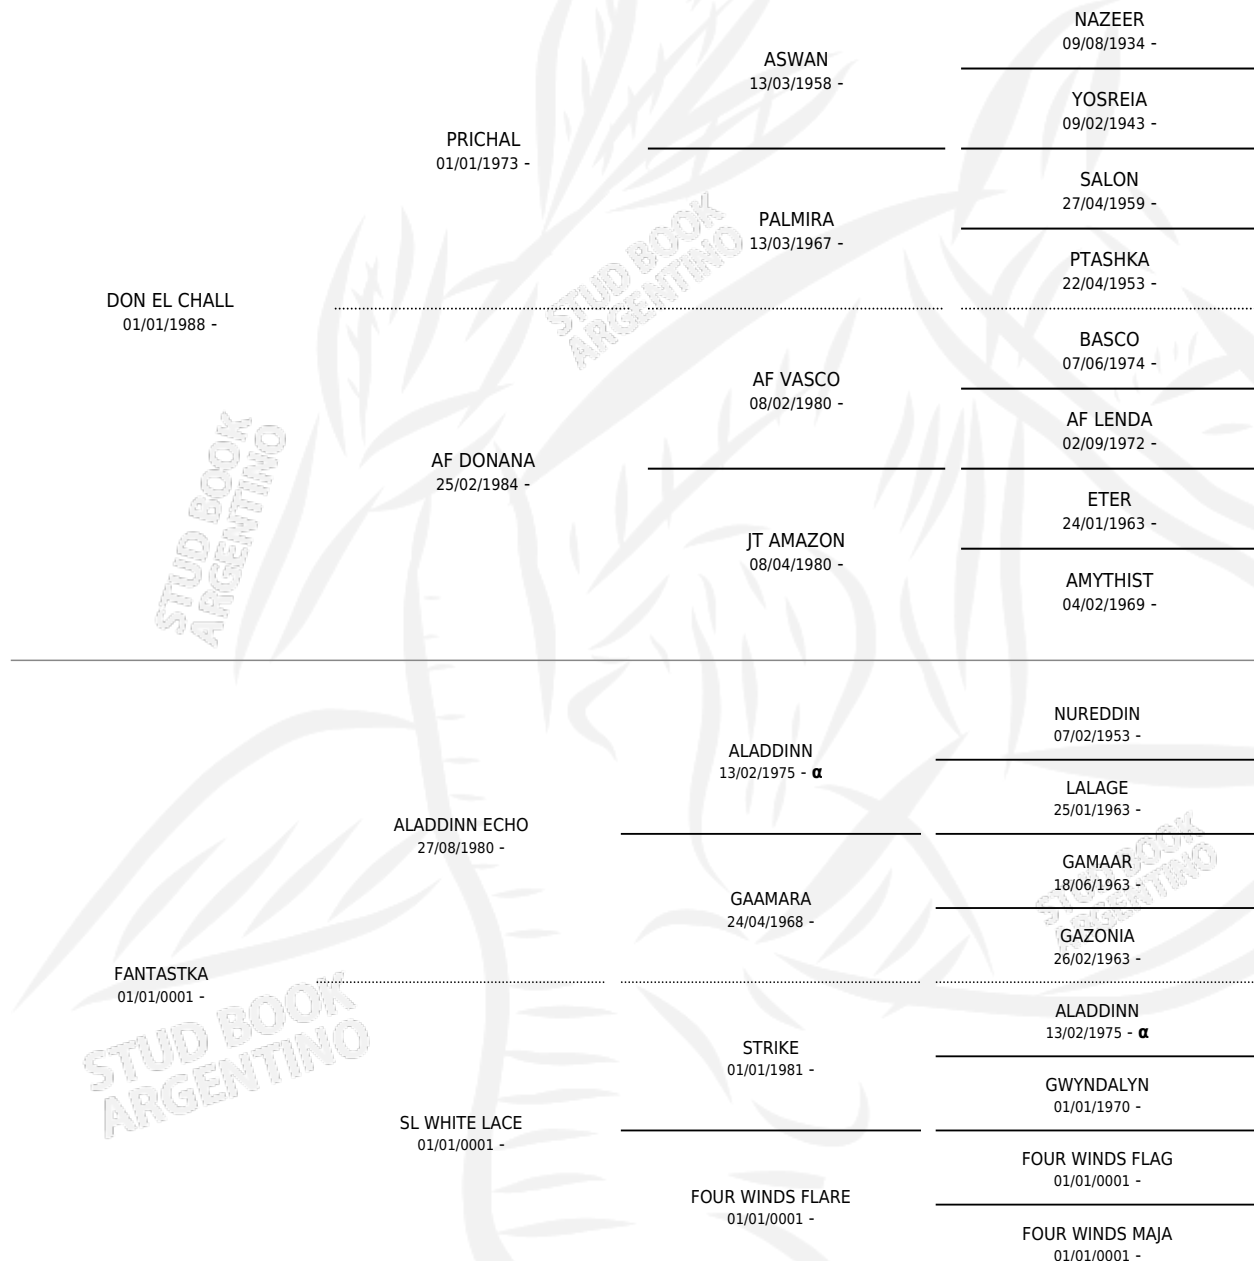

Lugar de nacimiento: Brasil

Criador: Extranjero

~

HIJOS

	MACHOS	HEMBRAS
2 NACIERON	2	0

SIN ACTUACIONES

INBREEDING : α

S