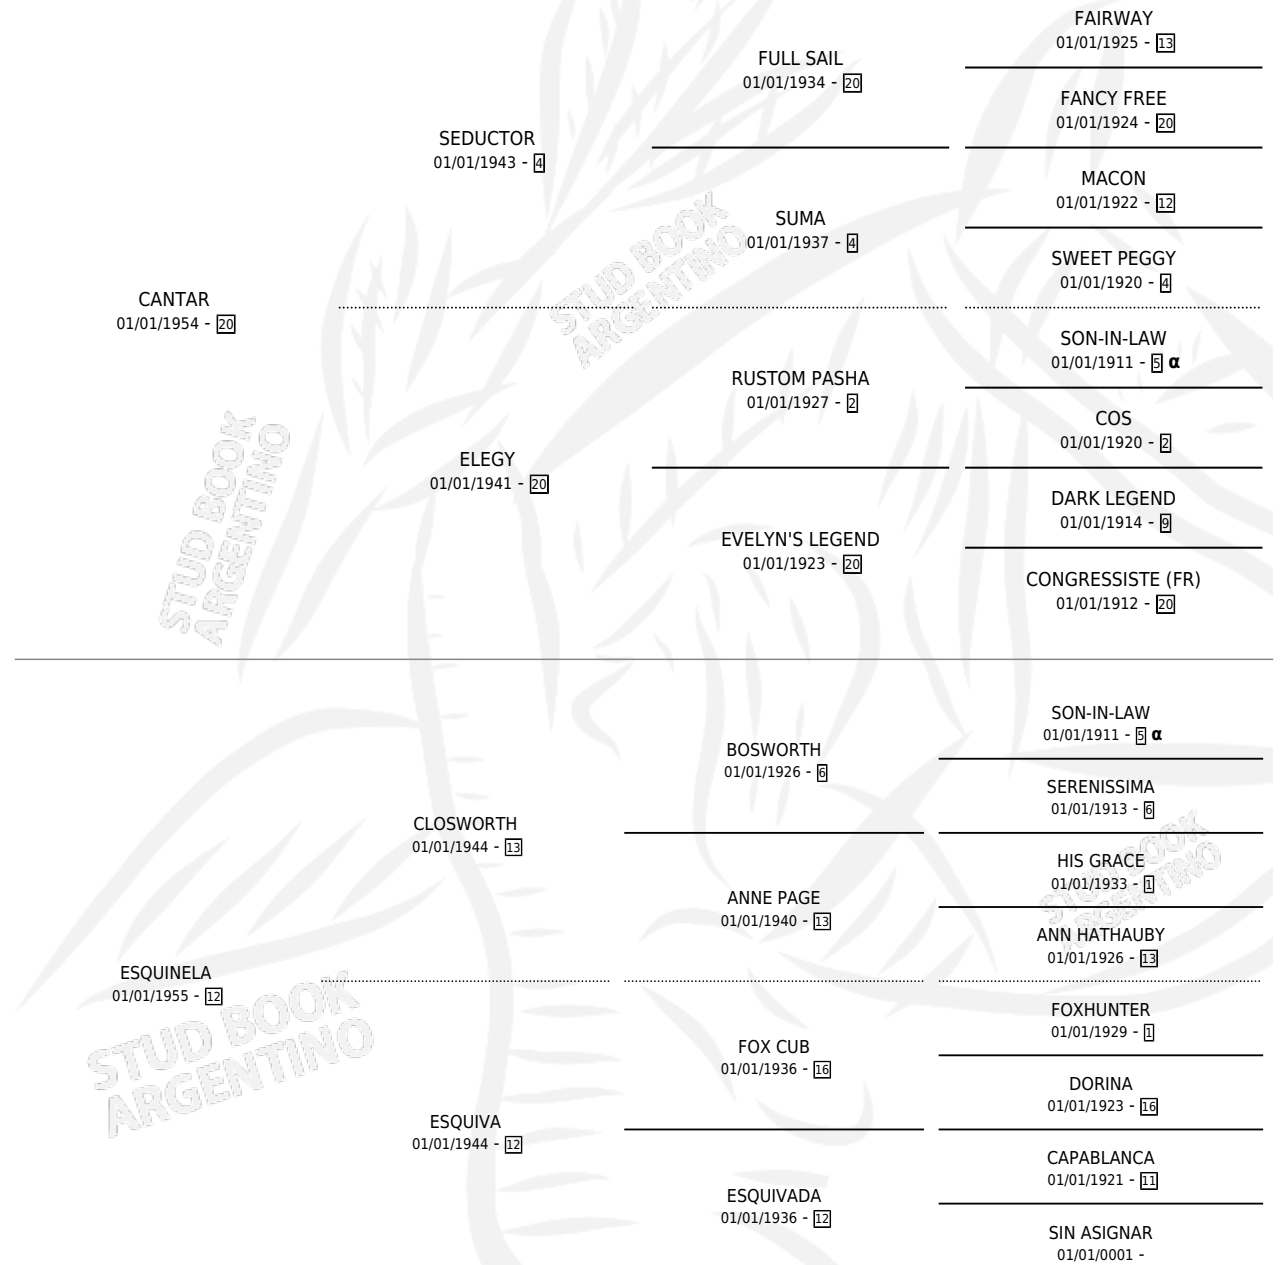

CANTADEIRA

por CANTAR y ESQUINELA por CLOSWORTH

Argentina · Hembra · Zaino · SP · 23/09/1963
Familia 12 · Volumen 25

ESTADO

TIPIFICACIÓN SANGUÍNEA	X
TIPIFICACIÓN POR ADN	X
PASAPORTE	X
IDENTIFICACIÓN POR MICROCHIP	X
REPRODUCTOR	✓

Lugar de nacimiento: Campo particular

Criador: Sin dato

~

HIJOS

	MACHOS	HEMBRAS
14 NACIERON	8	6
4 CORRIERON	2	2
3 GANARON	2	1
0 GANADORES CL	0 GANADORES GR	0 GANADORES G1

PEDIGREE

INBREEDING : α