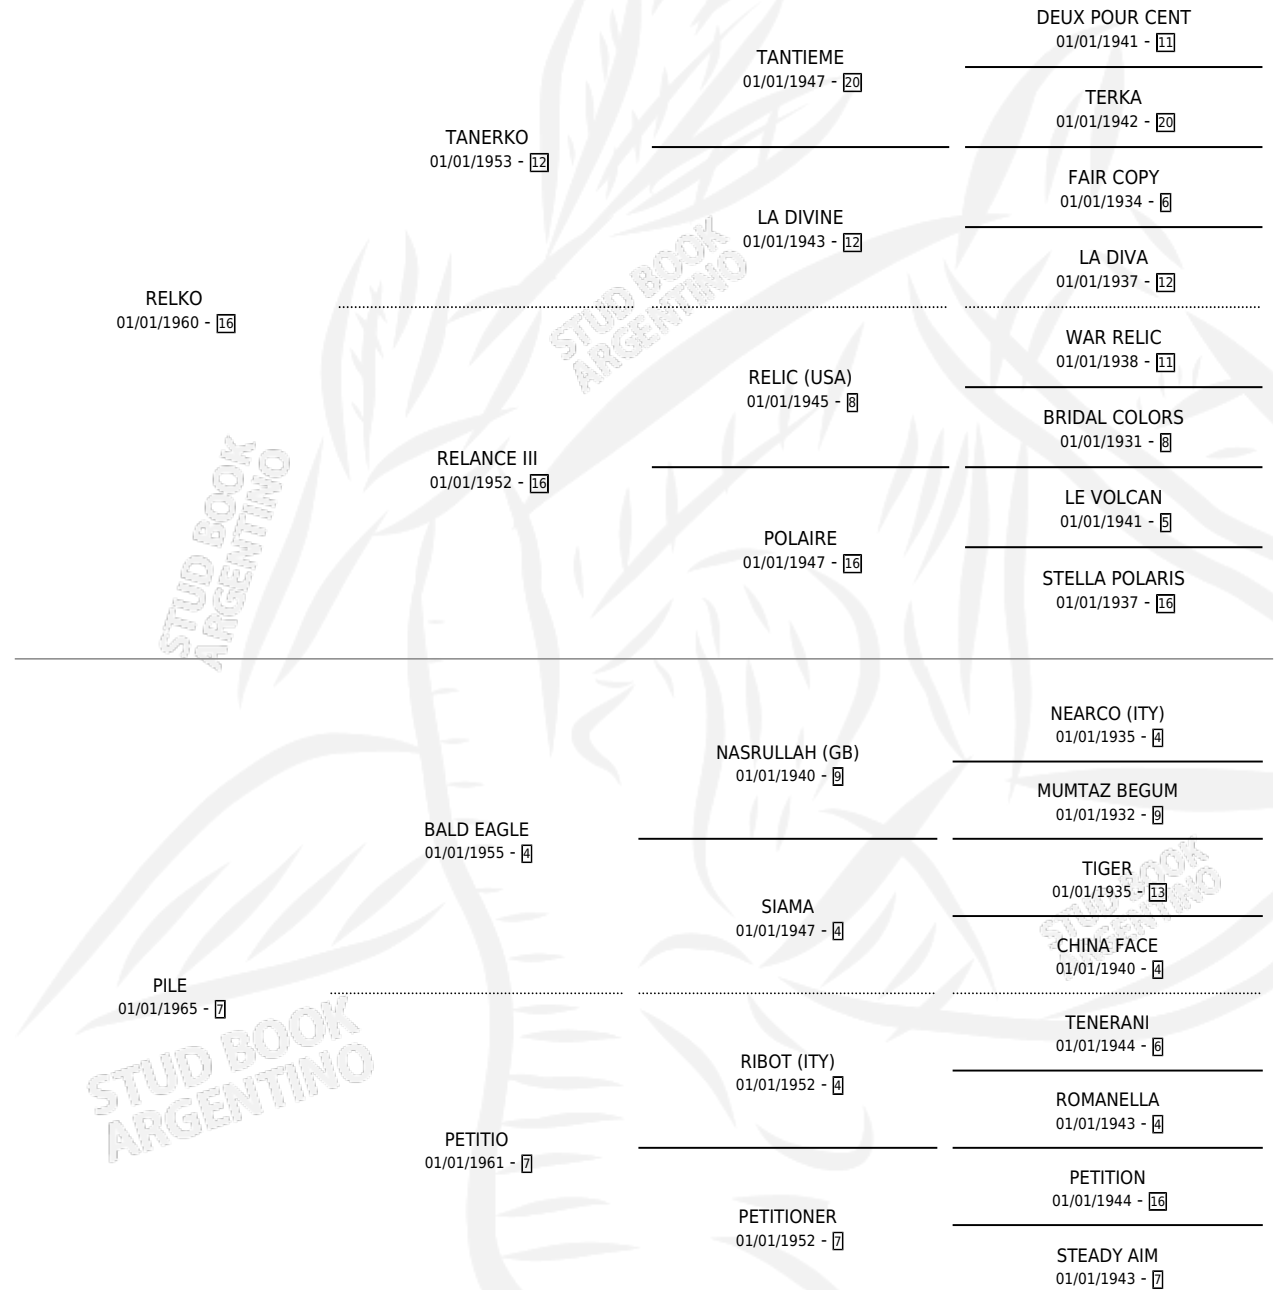

POLYNESIENNE

por RELKO y PILE por BALD EAGLE

Argentina · Hembra · Tordillo · SP · 01/01/1971
Familia 7-a · Volumen 27

ESTADO

TIPIFICACIÓN SANGUÍNEA	X
TIPIFICACIÓN POR ADN	X
PASAPORTE	X
IDENTIFICACIÓN POR MICROCHIP	X
REPRODUCTOR	X

Lugar de nacimiento: Campo particular

Criador: Sin dato

~

HIJOS

	MACHOS	HEMBRAS
1 NACIERON	0	1

SIN ACTUACIONES

PEDIGREE