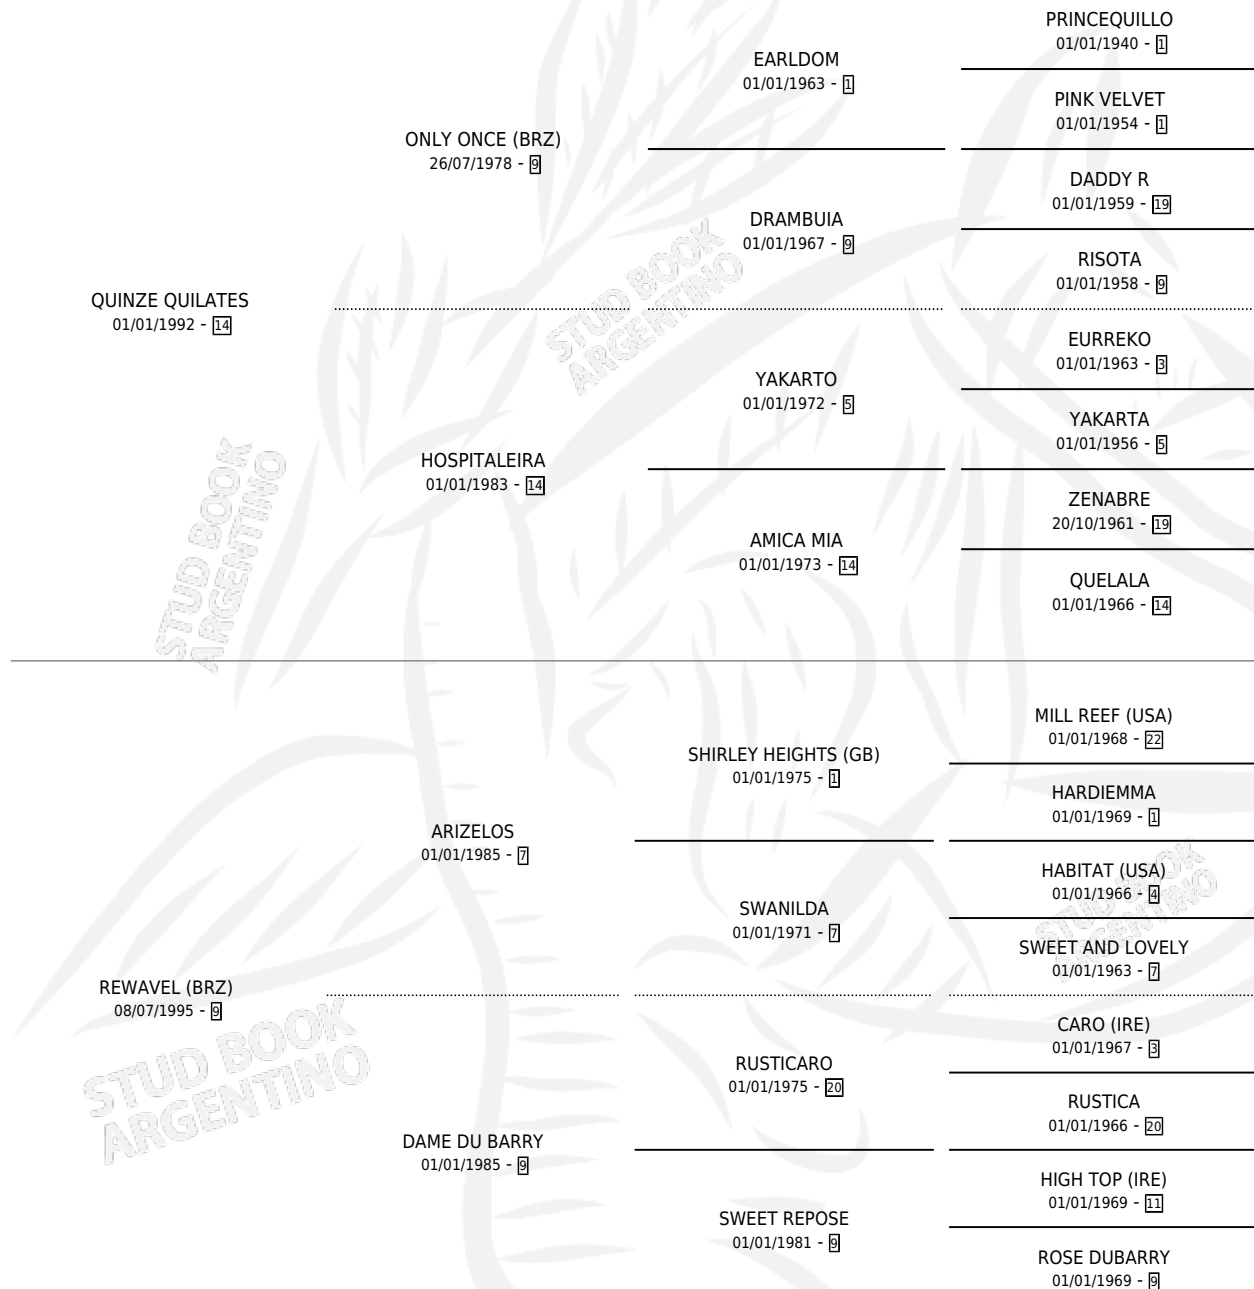

ENTARDECER (URU)

por QUINZE QUILATES y REWAVEL (BRZ) por ARIZELOS

Uruguay · Hembra · Alazan · SP · 28/10/2007
Familia 9-c · Volumen web

ESTADO

TIPIFICACIÓN SANGUÍNEA	X
TIPIFICACIÓN POR ADN	✓
PASAPORTE	✓
IDENTIFICACIÓN POR MICROCHIP	✓
REPRODUCTOR	✓

Lugar de nacimiento: Uruguay

Criador: Extranjero

~

HIJOS

	MACHOS	HEMBRAS
2 NACIERON	1	1
SIN ACTUACIONES		

PEDIGREE

EXPORTACIÓN / IMPORTACIÓN

FECHA	MOVIMIENTO	PAÍS
19/01/2010	IMPORTADO	URUGUAY

~

CAMPAÑA

Solo carreras oficiales de Argentina

POR EDAD

EDAD	CC	1°	2°	3°	4°	5°	NP	CLC	CLG	CLCG1	CLGG1	IMPORTE	GANANCIA / CC
3 AÑOS	2	0	0	0	0	0	2	0	0	0	0	\$0	\$0
TOTALES	2	0	0	0	0	0	2	0	0	0	0	\$0	\$0
%		0.0%	0.0%	0.0%	0.0%	0.0%	100%	0.0%	0.0%	0.0%	0.0%		