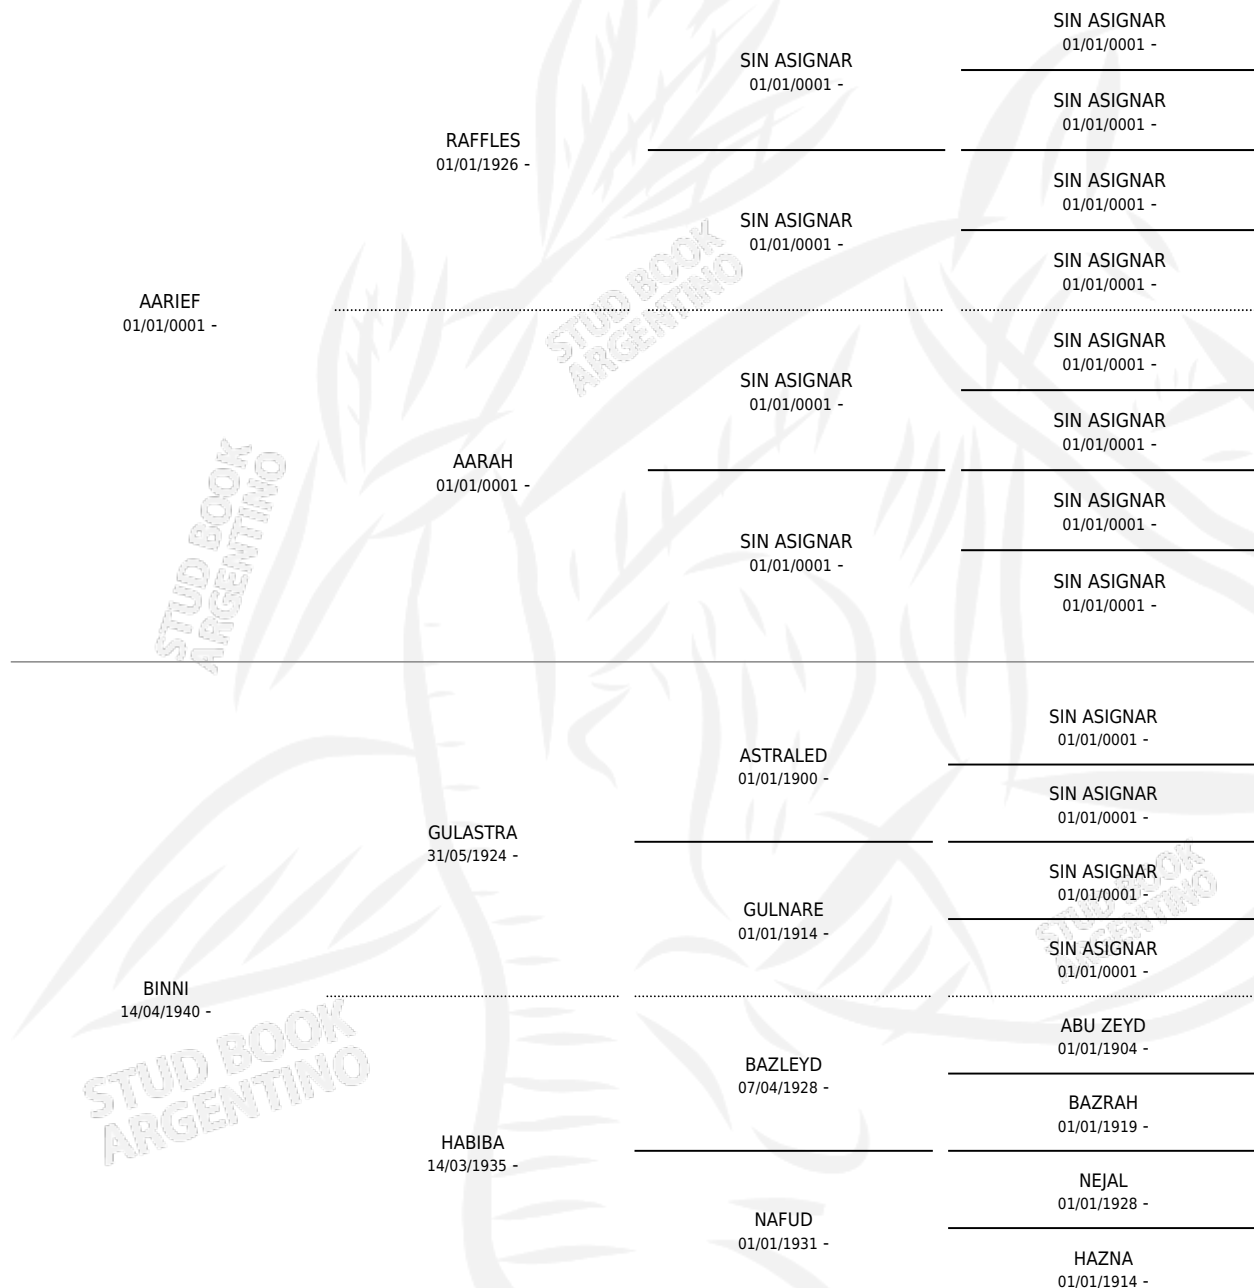

AALRIEF

por AARIEF y BINNI por GULASTRA

Argentina · Macho · Tordillo · AP · 31/05/1958
Familia · Volumen 23

ESTADO

TIPIFICACIÓN SANGUÍNEA	X
TIPIFICACIÓN POR ADN	X
PASAPORTE	X
IDENTIFICACIÓN POR MICROCHIP	X
REPRODUCTOR	X

Lugar de nacimiento: Campo particular

Criador: Sin dato

~

HIJOS

	MACHOS	HEMBRAS
2 NACIERON	0	2
SIN ACTUACIONES		

PEDIGREE