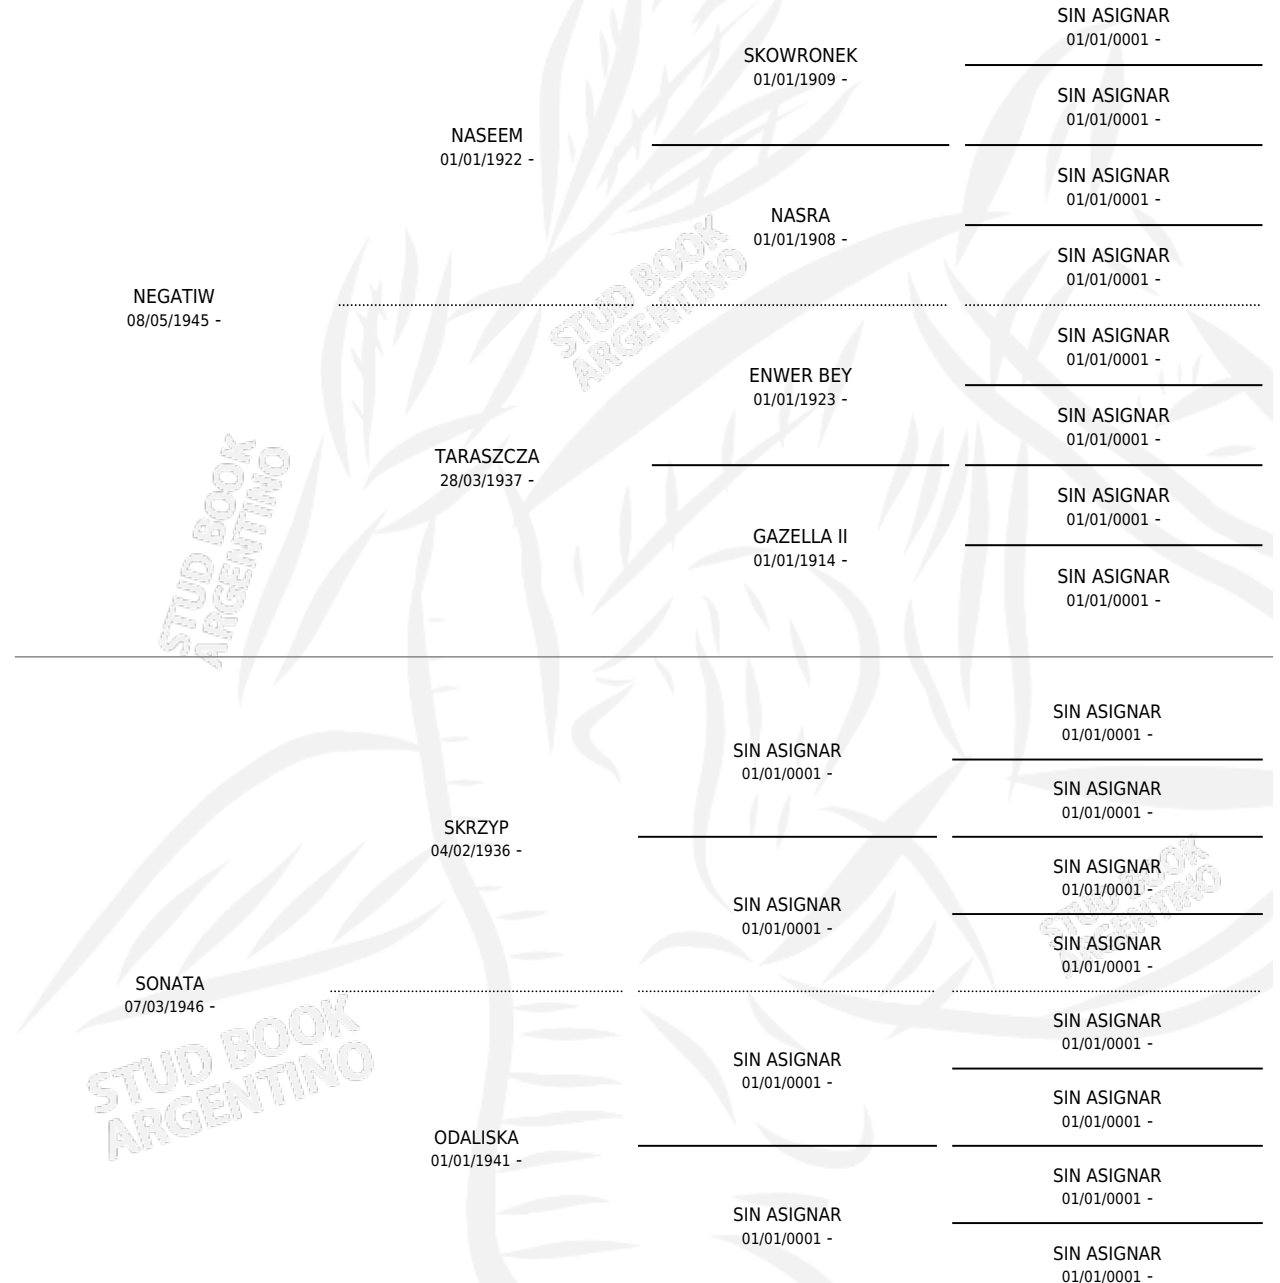

SALON

por **NEGATIW** y **SONATA** por **SKRZYP**

Argentina · Macho · Tordillo · AP · 27/04/1959
Familia · Volumen 23

ESTADO

TIPIFICACIÓN SANGUÍNEA	X
TIPIFICACIÓN POR ADN	X
PASAPORTE	X
IDENTIFICACIÓN POR MICROCHIP	X
REPRODUCTOR	X

Lugar de nacimiento: Campo particular

Criador: Sin dato

~

HIJOS

	MACHOS	HEMBRAS
10 NACIERON	5	5
SIN ACTUACIONES		

PEDIGREE

SALON

Datos oficiales del Stud Book Argentino