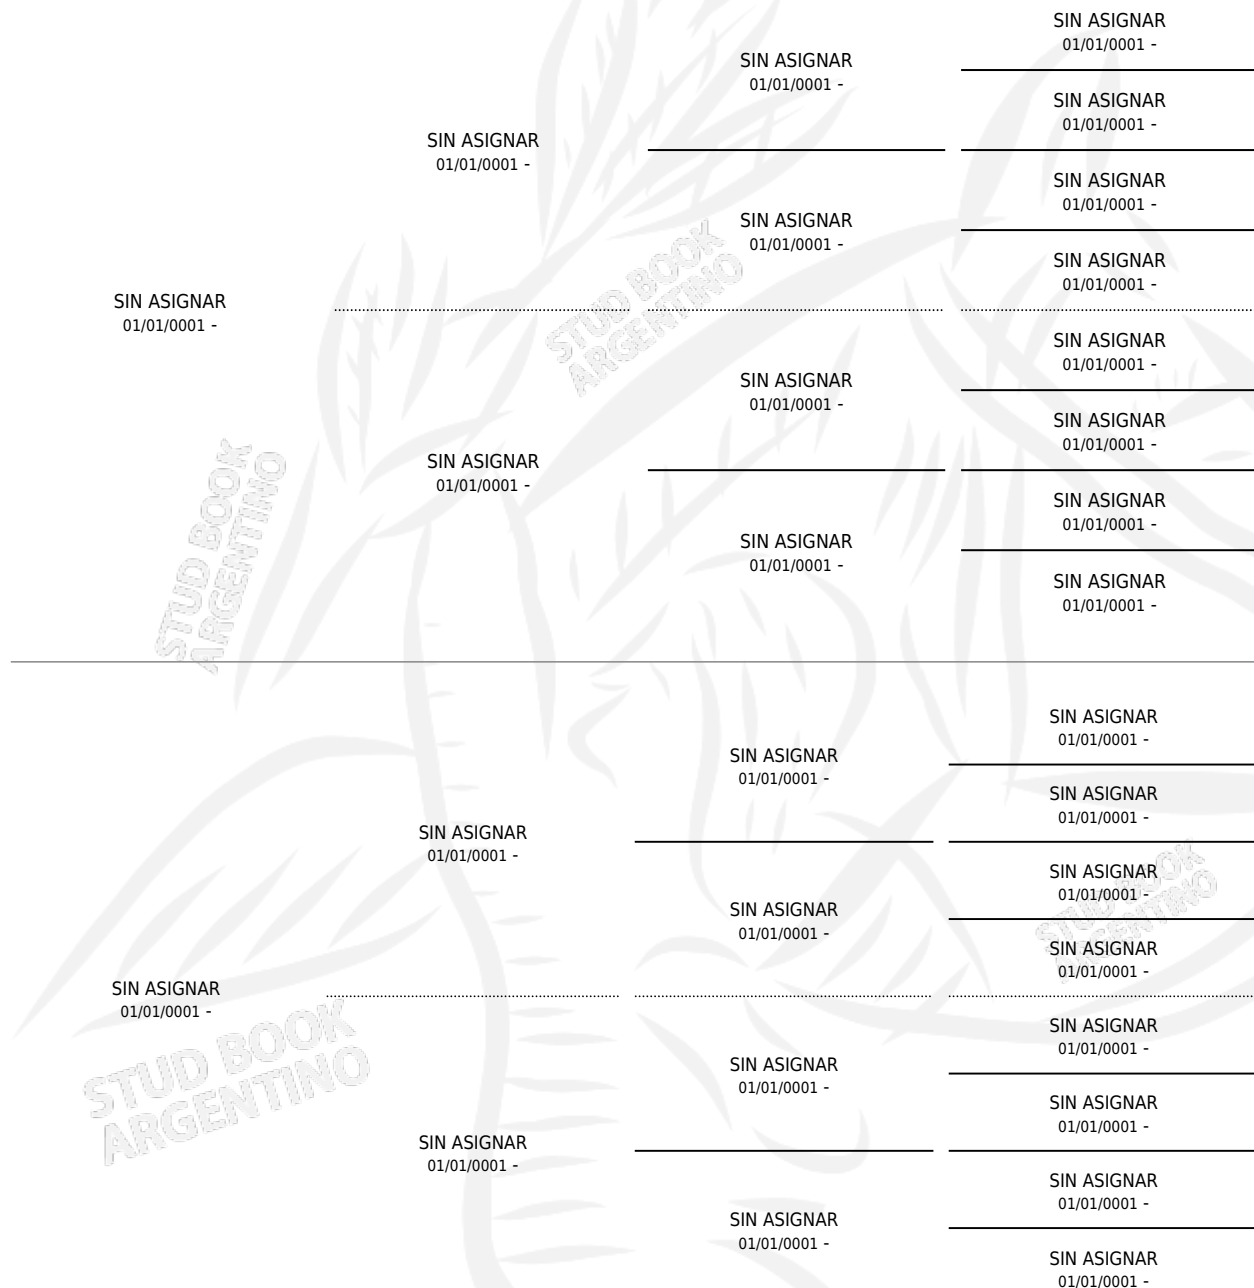

LIAM'S MAP (USA)

por SIN ASIGNAR y SIN ASIGNAR por SIN ASIGNAR

Estados Unidos · Macho · Tordillo · SP · 14/03/2011
Familia · Volumen web

ESTADO

TIPIFICACIÓN SANGUÍNEA	X
TIPIFICACIÓN POR ADN	✓
PASAPORTE	✓
IDENTIFICACIÓN POR MICROCHIP	X
REPRODUCTOR	✓

Lugar de nacimiento: Estados Unidos

Criador: Extranjero

~

HIJOS

	MACHOS	HEMBRAS
1 NACIERON	1	0

SIN ACTUACIONES

PEDIGREE

SERVICIOS PADRILLO