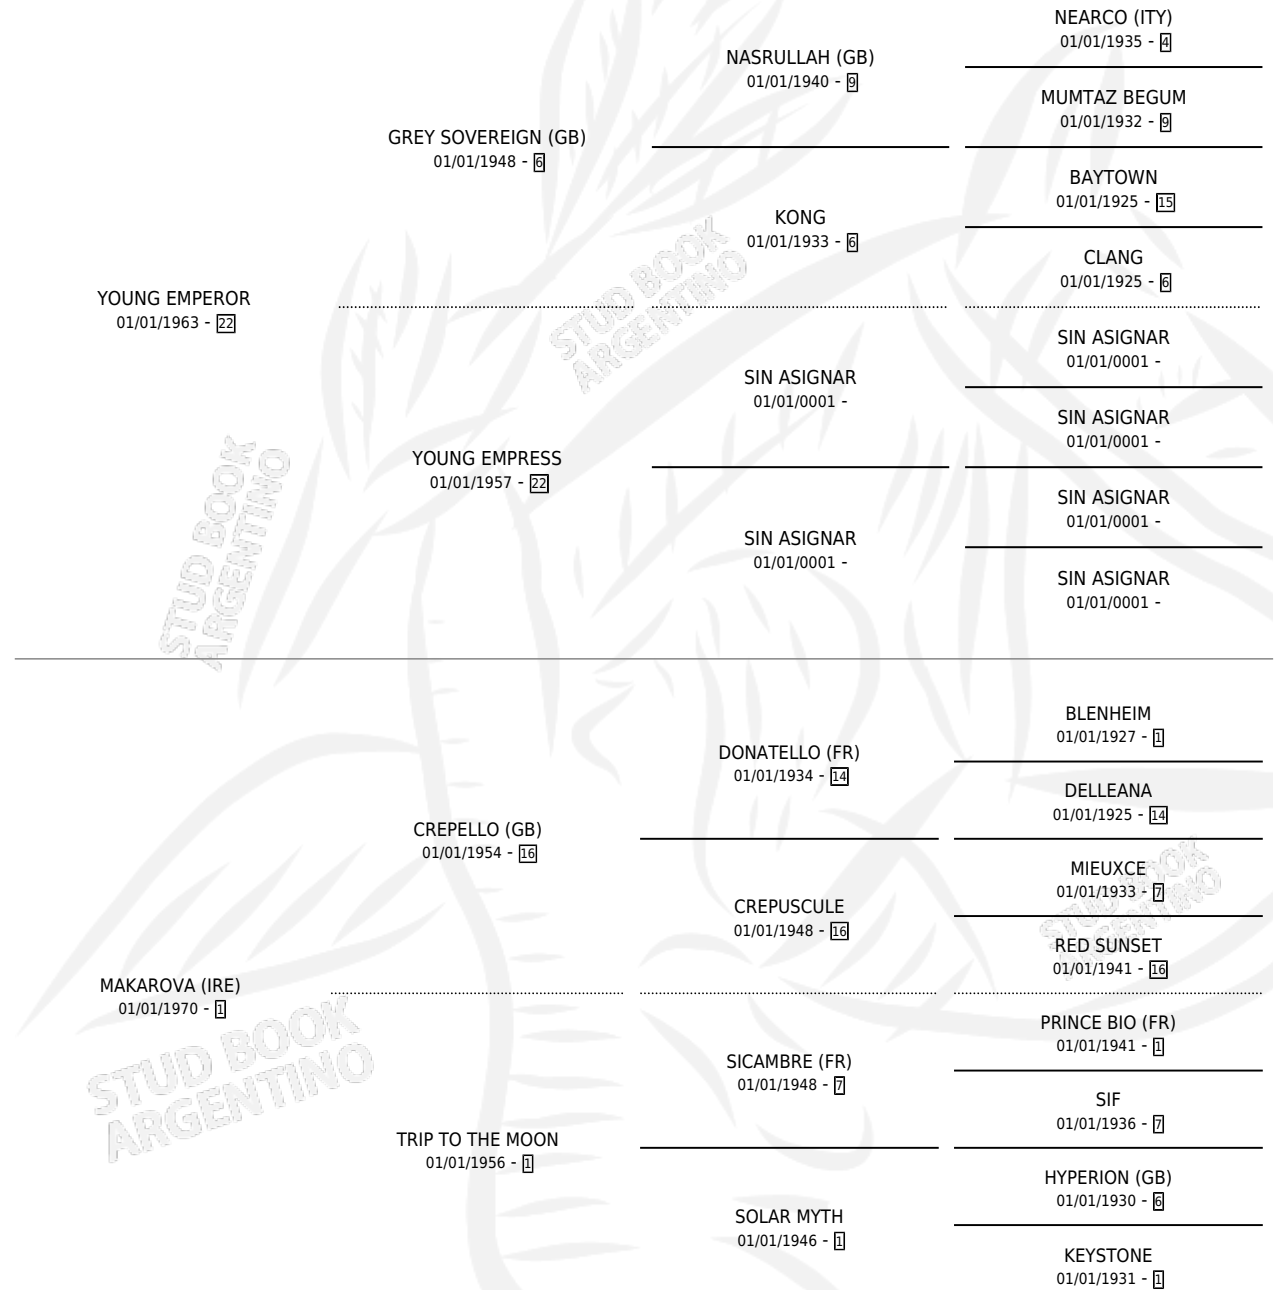

MAKAREO

por **YOUNG EMPEROR** y **MAKAROVA (IRE)** por **CREPELLO (GB)**

Argentina · Macho · Alazan · SP · 22/04/1977
Familia 1-w · Volumen 29

ESTADO

TIPIFICACIÓN SANGUÍNEA	X
TIPIFICACIÓN POR ADN	X
PASAPORTE	X
IDENTIFICACIÓN POR MICROCHIP	X
REPRODUCTOR	X

Lugar de nacimiento: Campo particular
Criador: Sin dato

PEDIGREE