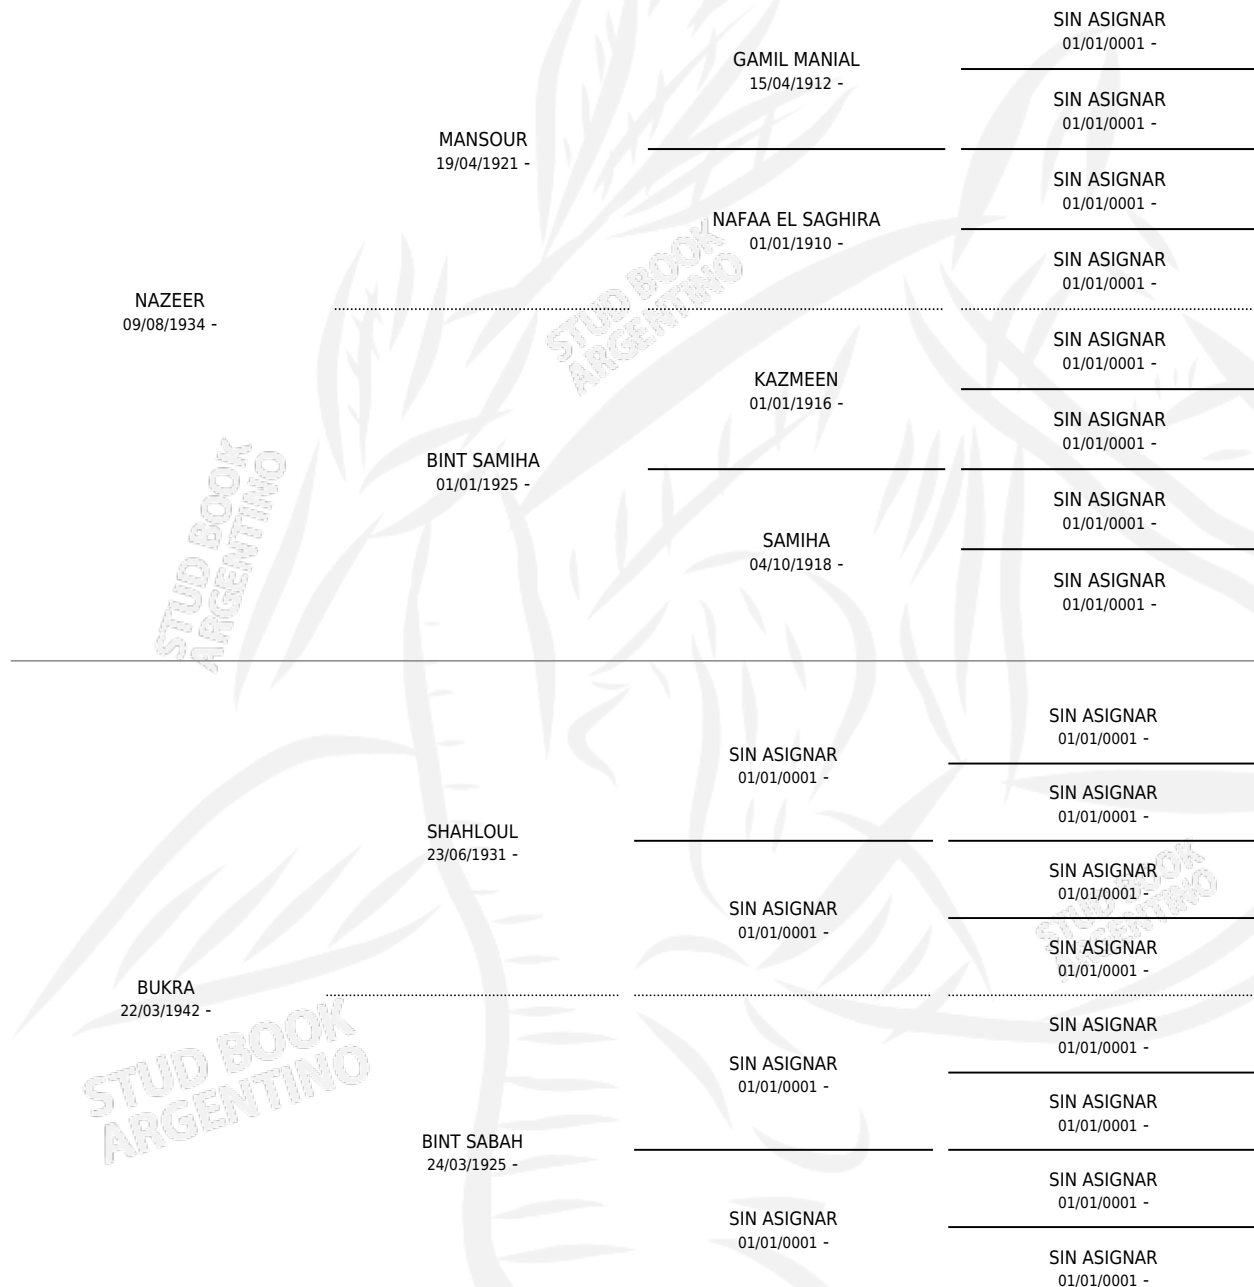

Lugar de nacimiento: Campo particular

Criador: Sin dato

~

HIJOS

	MACHOS	HEMBRAS
4 NACIERON	1	3
SIN ACTUACIONES		

PEDIGREE

GHAZAL

Datos oficiales del Stud Book Argentino