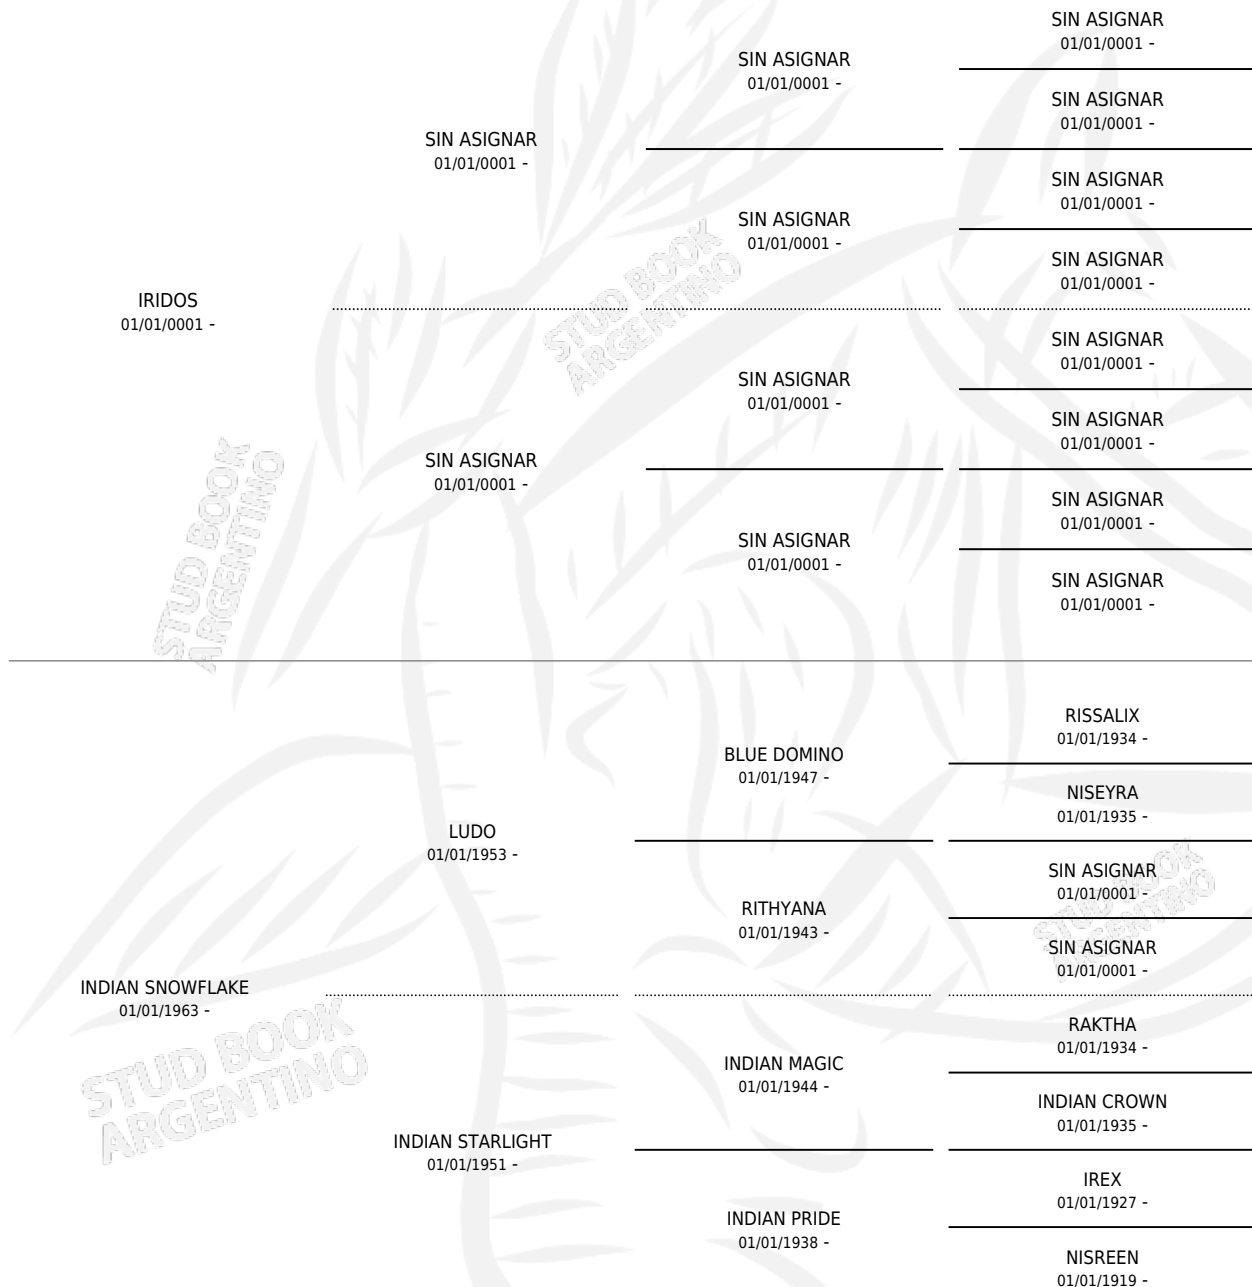

NIMET

PEDIGREE

por IRIDOS y INDIAN SNOWFLAKE por LUDO

Argentina · Hembra · Tordillo · AP · 01/01/1967
Familia · Volumen 26

ESTADO

TIPIFICACIÓN SANGUÍNEA	X
TIPIFICACIÓN POR ADN	X
PASAPORTE	X
IDENTIFICACIÓN POR MICROCHIP	X
REPRODUCTOR	X

Lugar de nacimiento: Campo particular

Criador: Sin dato

~

HIJOS

	MACHOS	HEMBRAS
2 NACIERON	1	1
SIN ACTUACIONES