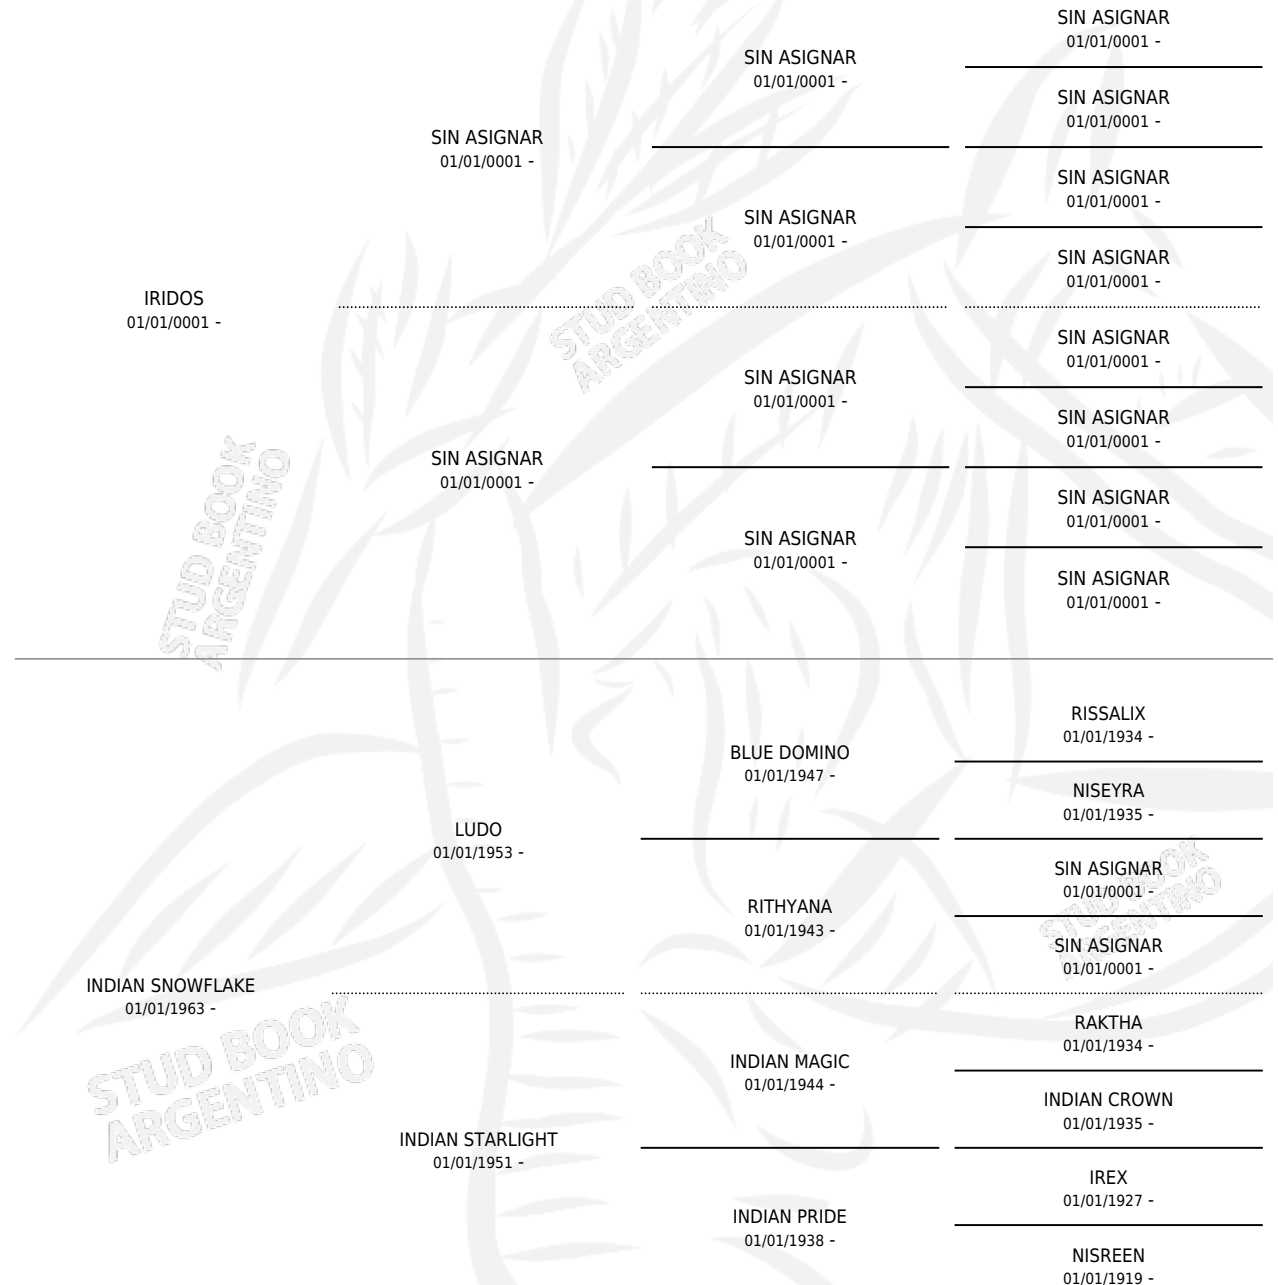

NIMET

por IRIDOS y INDIAN SNOWFLAKE por LUDO

Argentina · Hembra · Tordillo · AP · 01/01/1967
Familia · Volumen 26

ESTADO

TIPIFICACIÓN SANGUÍNEA	X
TIPIFICACIÓN POR ADN	X
PASAPORTE	X
IDENTIFICACIÓN POR MICROCHIP	X
REPRODUCTOR	X

Lugar de nacimiento: Campo particular

Criador: Sin dato

~

HIJOS

	MACHOS	HEMBRAS
2 NACIERON	1	1
SIN ACTUACIONES		

PEDIGREE

NIMET

Datos oficiales del Stud Book Argentino