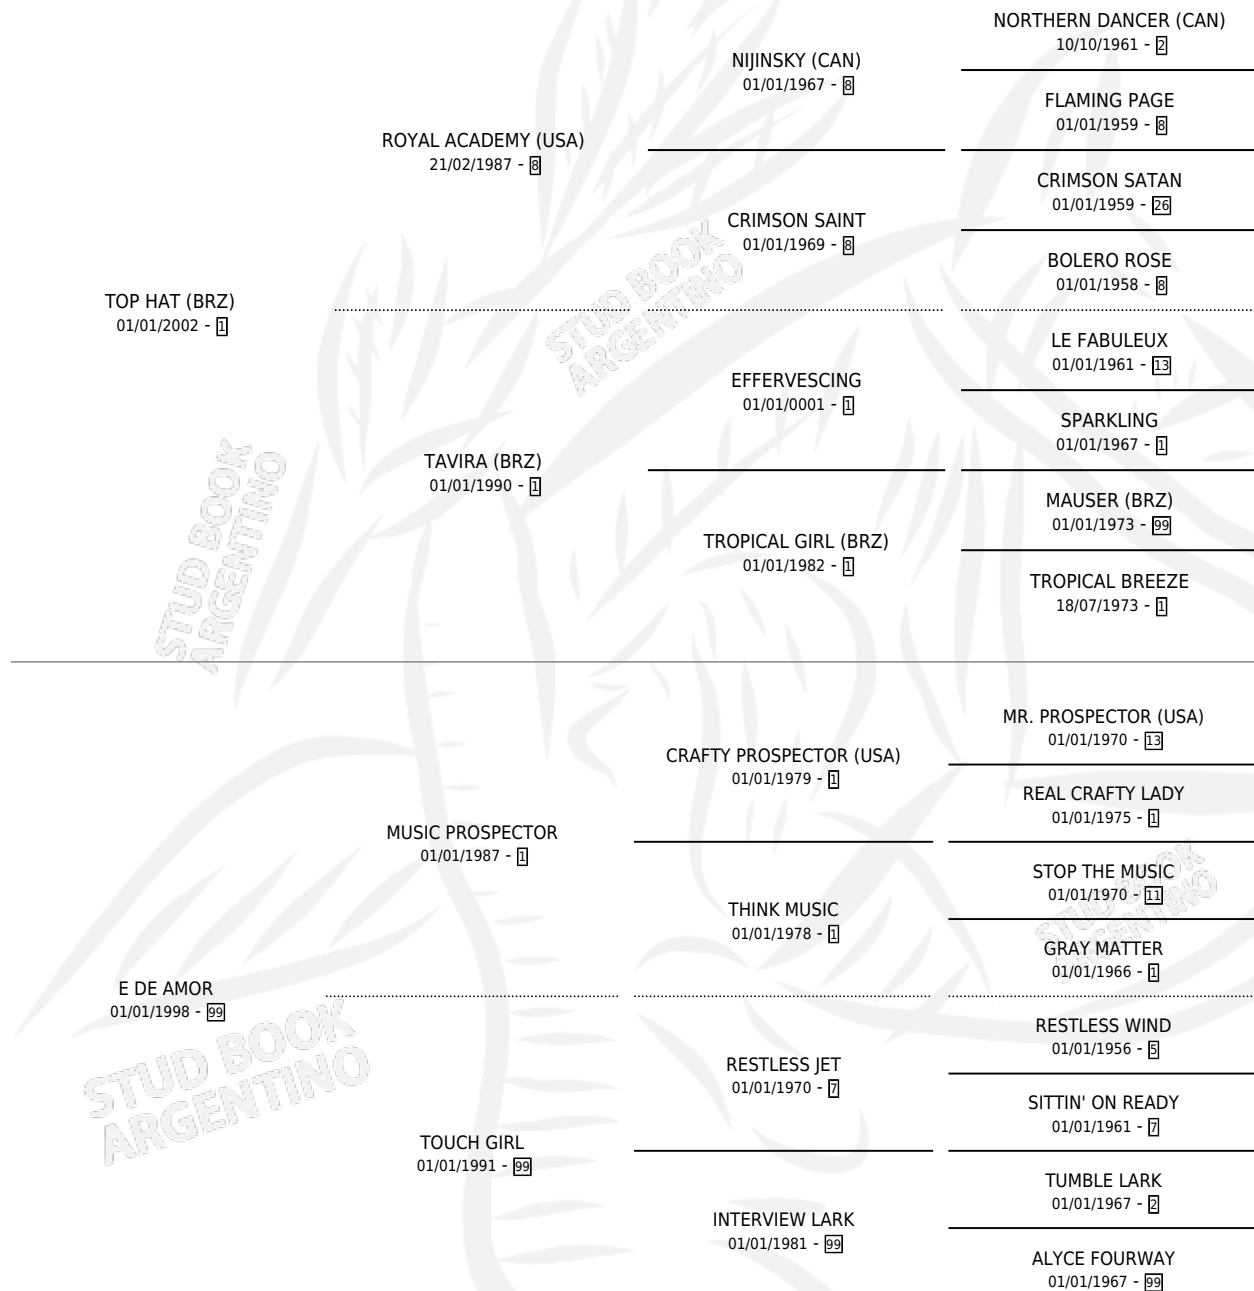

LIONEL (BRZ)

por TOP HAT (BRZ) y E DE AMOR por MUSIC PROSPECTOR

Brasil · Macho · Alazan · SP · 08/11/2011
Familia 99 · Volumen web

ESTADO

TIPIFICACIÓN SANGUÍNEA	X
TIPIFICACIÓN POR ADN	✓
PASAPORTE	✓
IDENTIFICACIÓN POR MICROCHIP	✓
REPRODUCTOR	X

Lugar de nacimiento: Brasil

Criador: Extranjero

PEDIGREE

EXPORTACIÓN / IMPORTACIÓN

FECHA	MOVIMIENTO	PAÍS
09/11/2014	IMPORTADO	BRASIL

~

CAMPAÑA

Solo carreras oficiales de Argentina