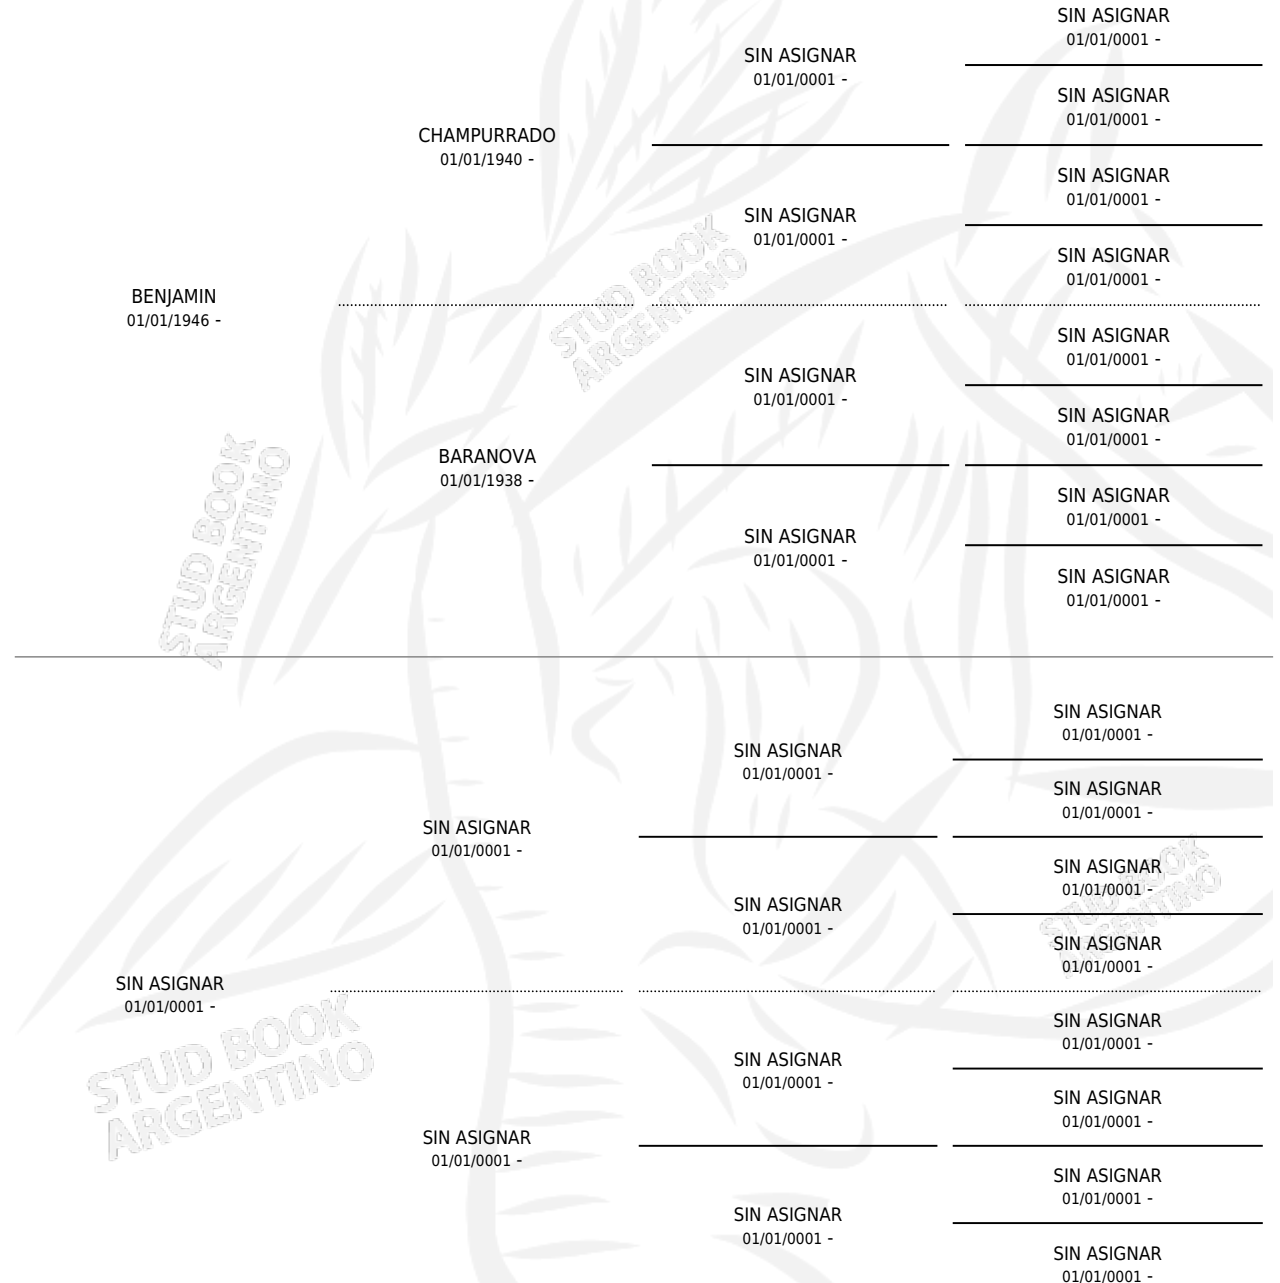

CALLIOPE

por BENJAMIN y SIN ASIGNAR por SIN ASIGNAR

Argentina · Hembra · Zaino · AP · 01/01/0001
Familia · Volumen web

ESTADO

TIPIFICACIÓN SANGUÍNEA	X
TIPIFICACIÓN POR ADN	X
PASAPORTE	X
IDENTIFICACIÓN POR MICROCHIP	X
REPRODUCTOR	X

Lugar de nacimiento: Campo particular

Criador: Sin dato

~

HIJOS

	MACHOS	HEMBRAS
1 NACIERON	0	1
SIN ACTUACIONES		

PEDIGREE

CALLIOPE

Datos oficiales del Stud Book Argentino