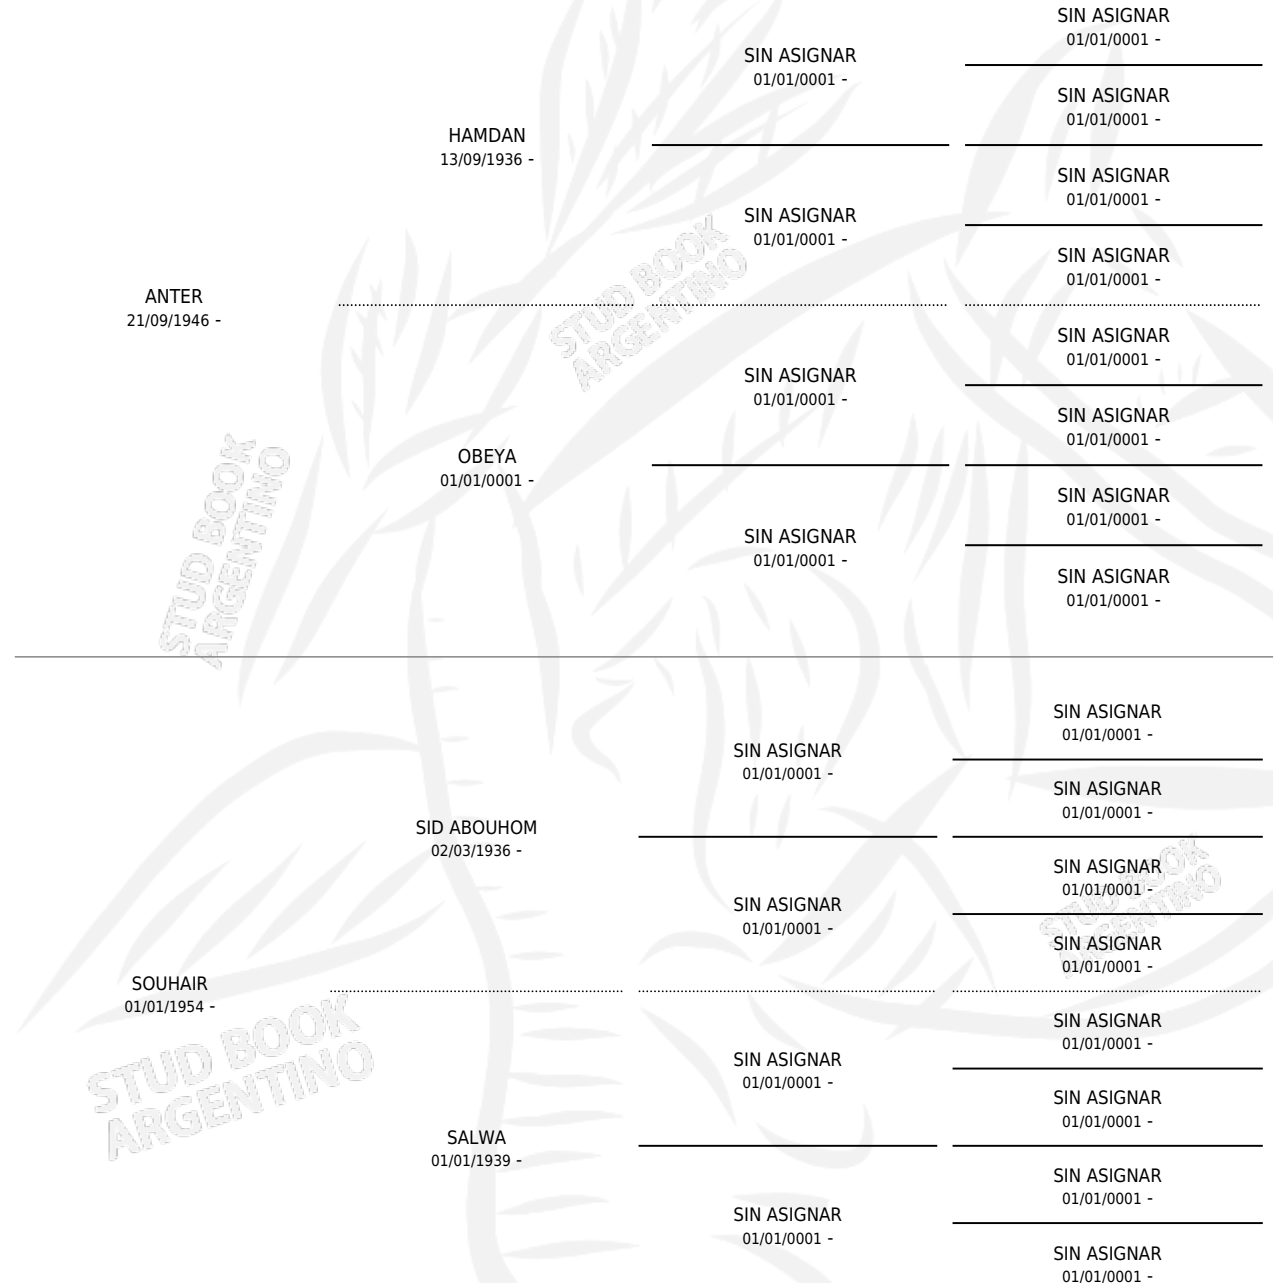

GHARIB

por **ANTER** y **SOUHAIR** por **SID ABOUHOM**

Argentina · Macho · Oscuro · AP · 01/01/1965
Familia · Volumen 25

ESTADO

TIPIFICACIÓN SANGUÍNEA	X
TIPIFICACIÓN POR ADN	X
PASAPORTE	X
IDENTIFICACIÓN POR MICROCHIP	X
REPRODUCTOR	X

Lugar de nacimiento: Campo particular

Criador: Sin dato

~

HIJOS

	MACHOS	HEMBRAS
4 NACIERON	1	3
SIN ACTUACIONES		

PEDIGREE

G HARIB

Datos oficiales del Stud Book Argentino