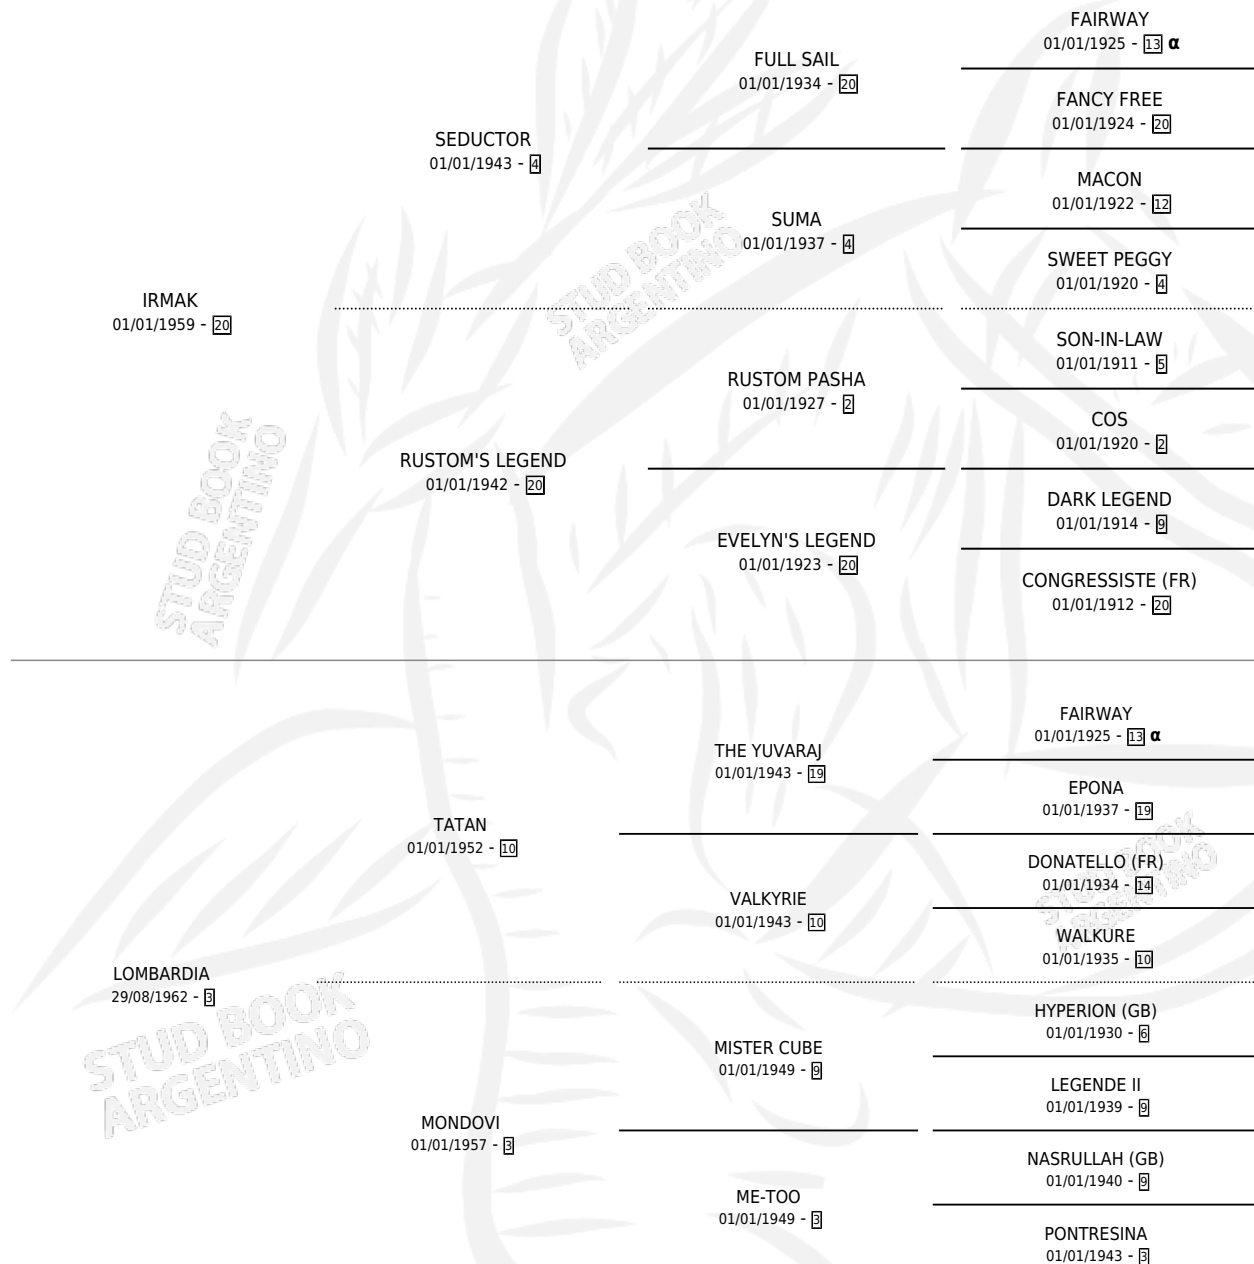

# LONTANA

por IRMAK y LOMBARDIA por TATAN

Argentina · Hembra · Alazan Tostado · SP · 01/01/1977  
Familia 3-f · Volumen 29

## ESTADO

TIPIFICACIÓN SANGUÍNEA	X
TIPIFICACIÓN POR ADN	X
PASAPORTE	X
IDENTIFICACIÓN POR MICROCHIP	X
REPRODUCTOR	✓

**Lugar de nacimiento:** Campo particular

**Criador:** Sin dato

~

## HIJOS

	MACHOS	HEMBRAS
9 NACIERON	5	4
7 CORRIERON	5	2
4 GANARON	3	1
<b>0</b> GANADORES CL	<b>0</b> GANADORES GR	<b>0</b> GANADORES G1

## PEDIGREE

INBREEDING : α

S

cimientos 7 / Efectividad 63.64%

PADRILLO	PRODUCTO	CRIADOR	1ER SERVICIO	ÚLTIMO SERVICIO
MR. MAGU	∅		08/08/1993	10/08/1993
<b>LONTANA</b>	∅		16/10/1992	16/10/1992
<b>Datos oficiales del Stud Book Argentino</b>	∅		08/09/1991	01/10/1991
MR. MAGU	∅		24/08/1990	26/08/1990
MR. MAGU	MR. FIRAT (M A, 20/07/1990)	SIN DATO	13/08/1989	17/08/1989
MR. MAGU	MR. TOY (M A, 16/07/1989)	SIN DATO	12/08/1988	14/08/1988
SNOW FESTIVAL	SNOW LAND (M A, 22/07/1988)	SIN DATO	16/08/1987	18/08/1987
BOB'S MAJESTY (USA)	BOB'S RACE (M A, 06/08/1987)	SIN DATO	08/09/1986	11/09/1986
SALT MARSH (USA)	LONG-MARCH (H Z, 11/08/1986)	SIN DATO	12/09/1985	12/09/1985
EL PRINCIPAL	LA HONRADA (H Z, 10/08/1985) •MURIÓ EL 15/07/1986•	SIN DATO		
PICARO BLUFF	PICARA LONTANA (H A, 29/08/1984)	SIN DATO		