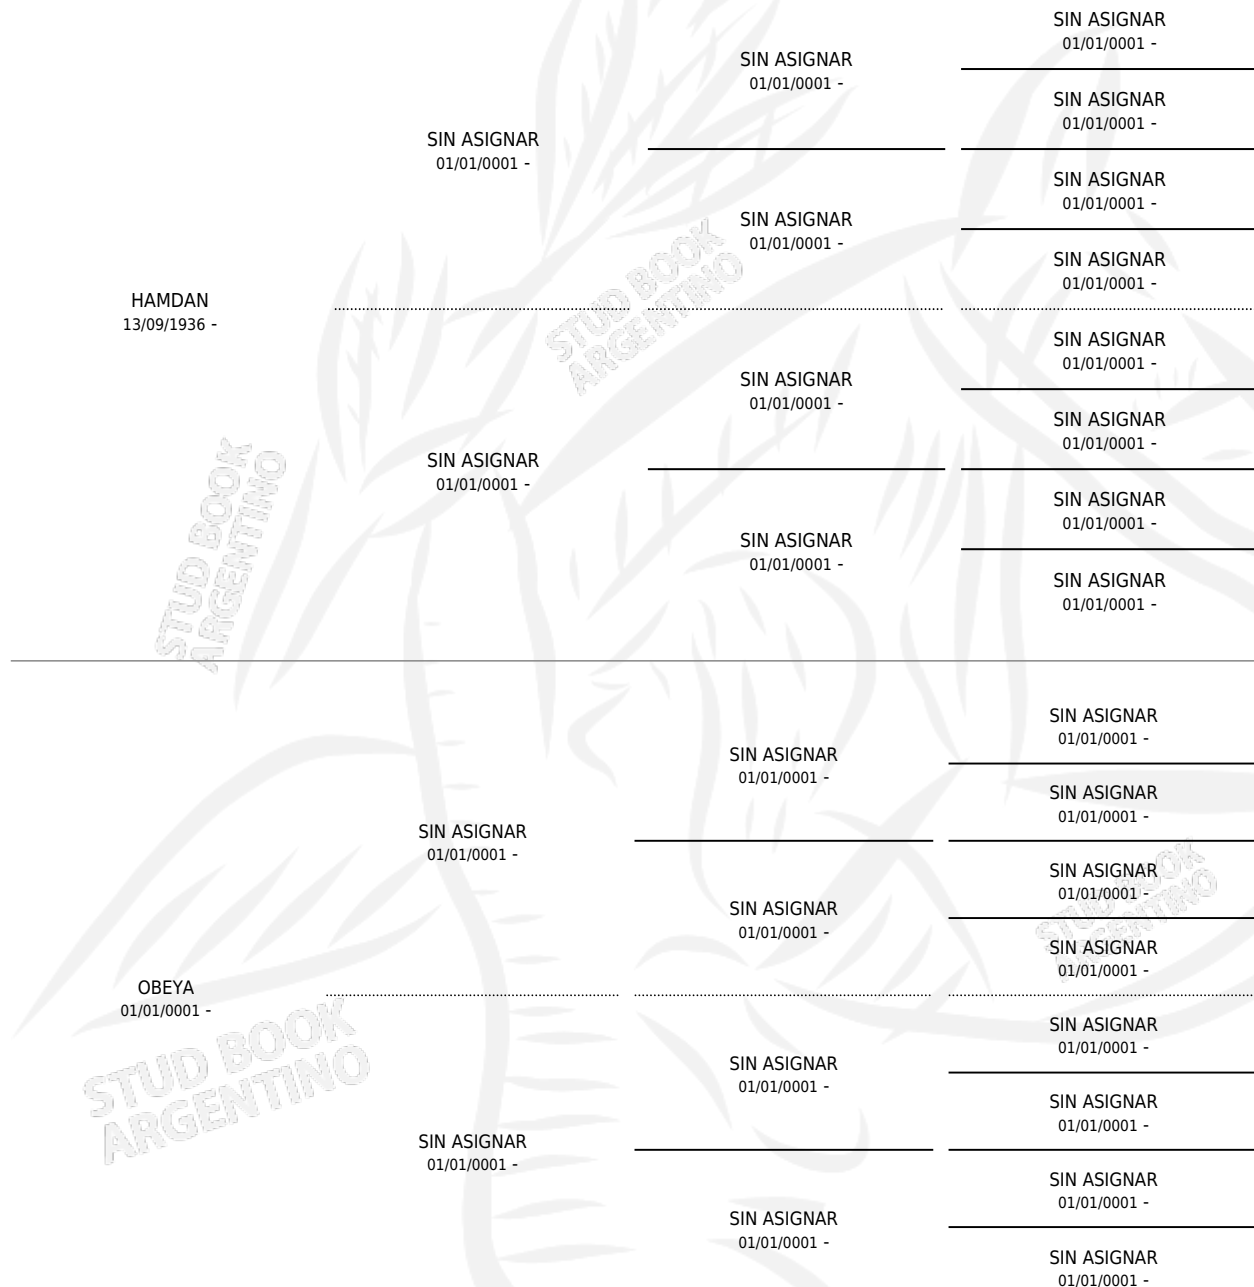

ANTER

por **HAMDAN** y **OBEYA** por **SIN ASIGNAR**

Argentina · Macho · Alazan · AP · 21/09/1946
Familia · Volumen 19

ESTADO

TIPIFICACIÓN SANGUÍNEA	X
TIPIFICACIÓN POR ADN	X
PASAPORTE	X
IDENTIFICACIÓN POR MICROCHIP	X
REPRODUCTOR	X

Lugar de nacimiento: Campo particular

Criador: Sin dato

~

HIJOS

	MACHOS	HEMBRAS
11 NACIERON	3	8
SIN ACTUACIONES		

PEDIGREE

ANTER

Datos oficiales del Stud Book Argentino