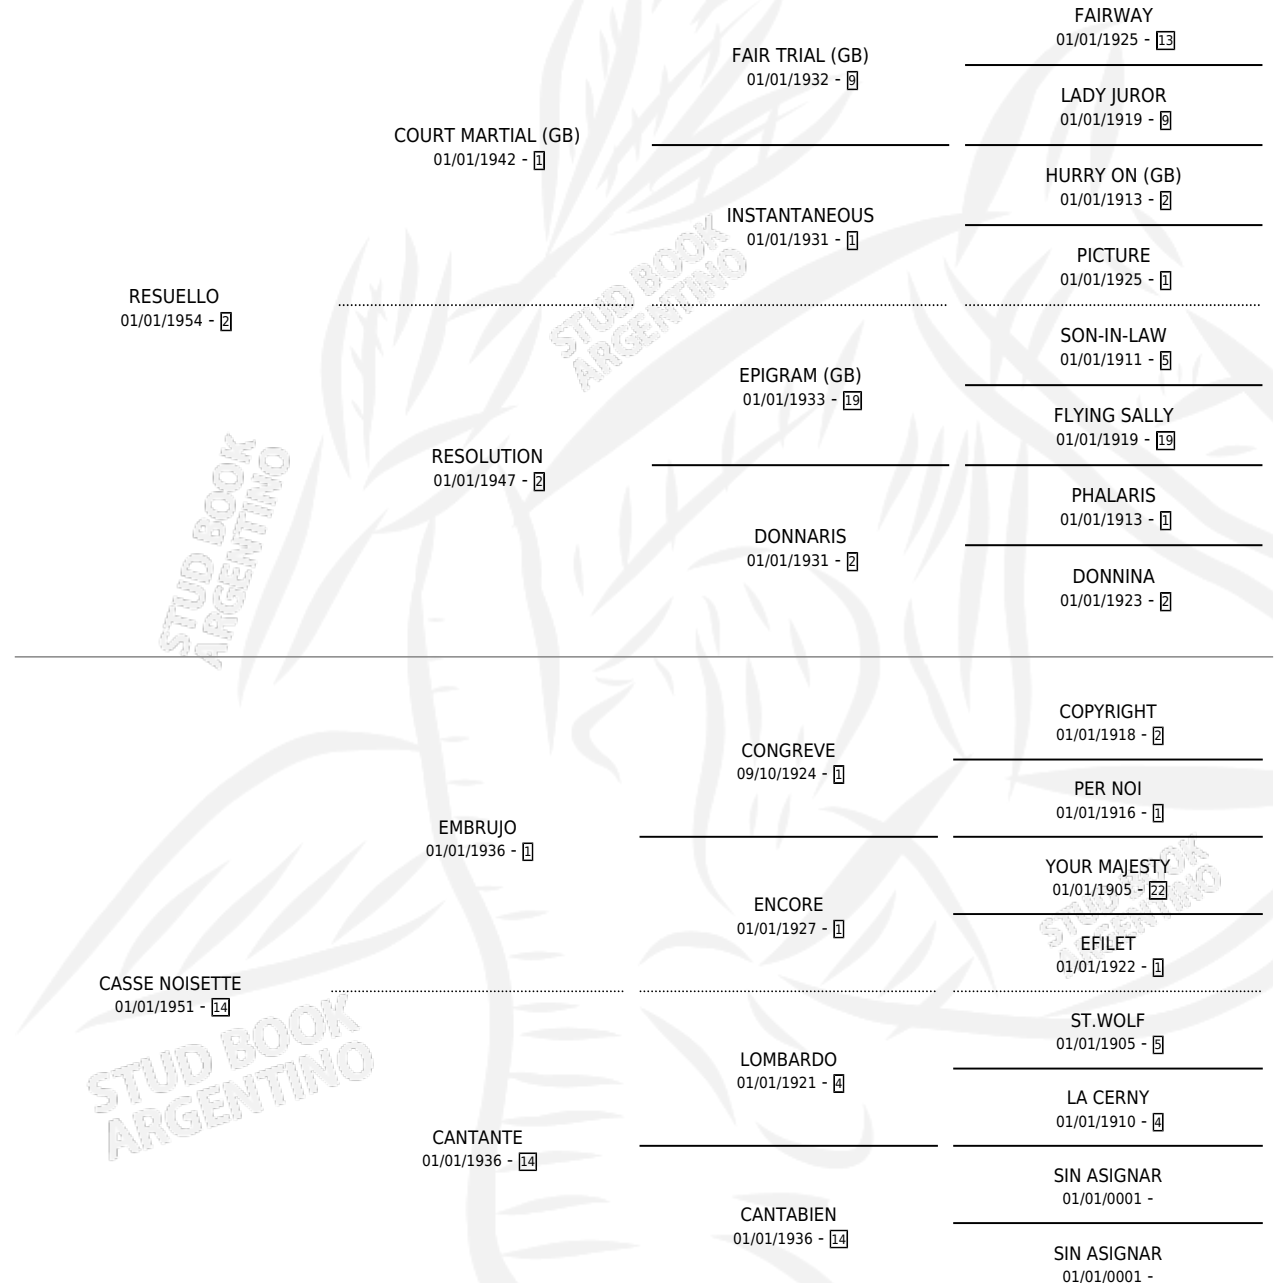

CANTAMAL

por RESUELLO y CASSE NOISSETTE por EMBRUJO

Argentina · Hembra · Alazan · SP · 01/01/1963
Familia 14 · Volumen 25

ESTADO

TIPIFICACIÓN SANGUÍNEA	X
TIPIFICACIÓN POR ADN	X
PASAPORTE	X
IDENTIFICACIÓN POR MICROCHIP	X
REPRODUCTOR	X

Lugar de nacimiento: Campo particular

Criador: Sin dato

~

HIJOS

	MACHOS	HEMBRAS
4 NACIERON	1	3
3 CORRIERON	0	3
3 GANARON	0	3
1 GANADORES CL	0 GANADORES GR	0 GANADORES G1

PEDIGREE

CANTAMAL

Datos oficiales del Stud Book Argentino