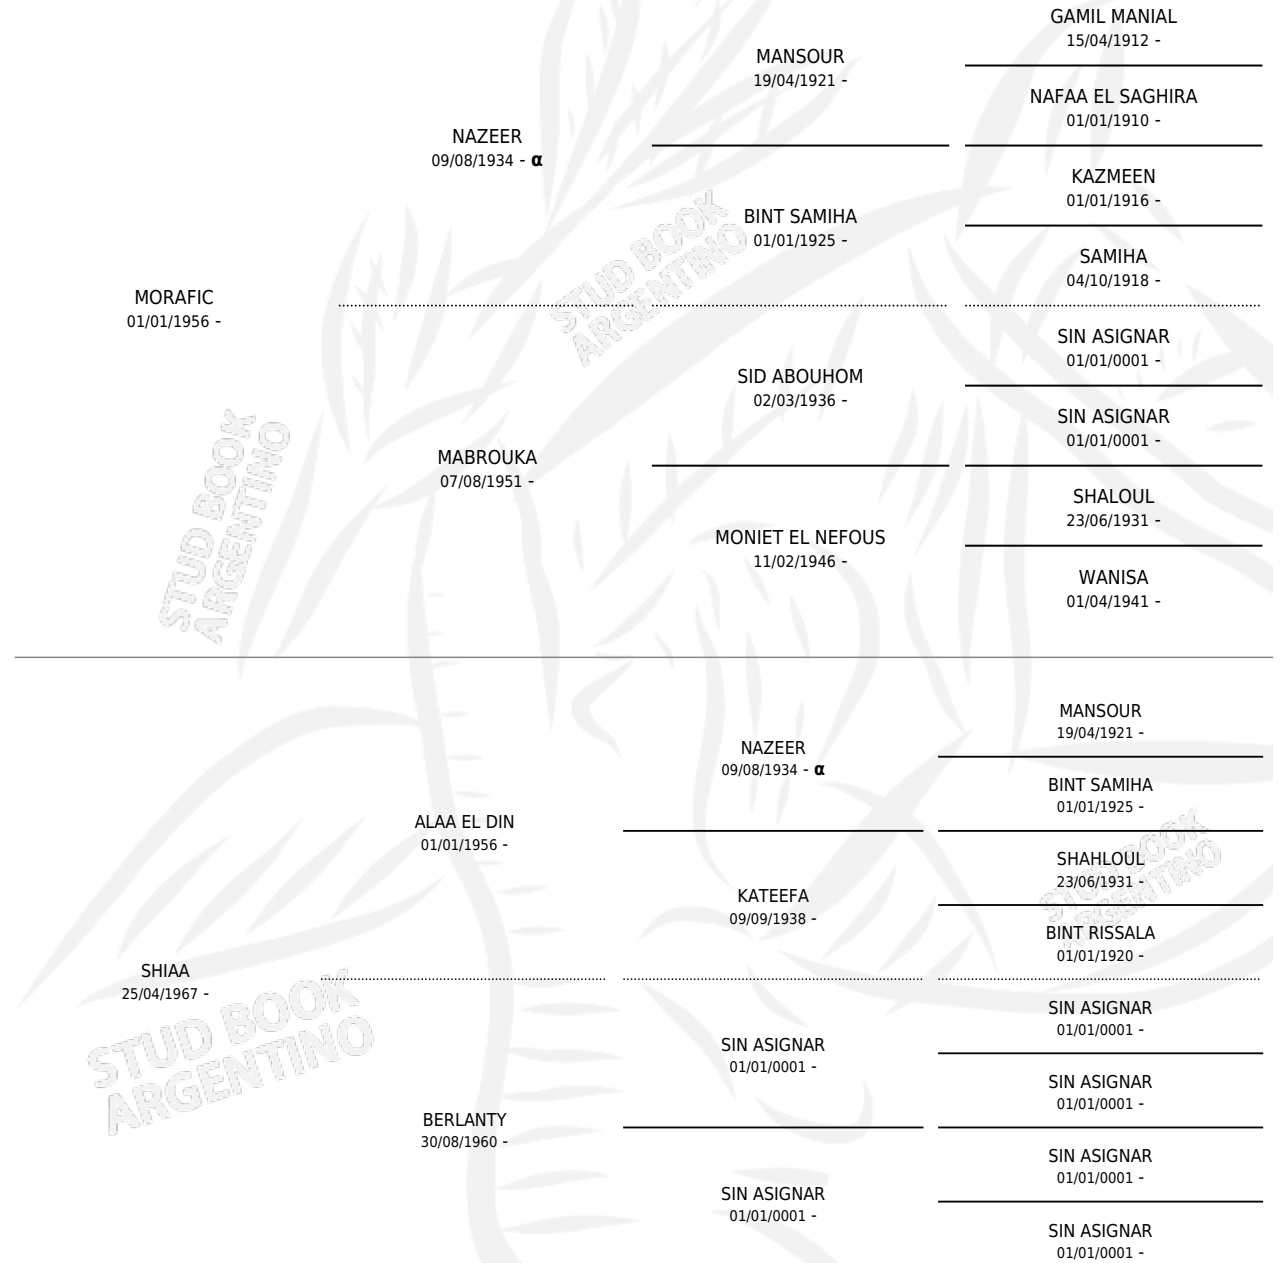

Lugar de nacimiento: Campo particular

Criador: Sin dato

~

HIJOS

	MACHOS	HEMBRAS
1 NACIERON	1	0
SIN ACTUACIONES		

PEDIGREE

INBREEDING : α

SHAKHS