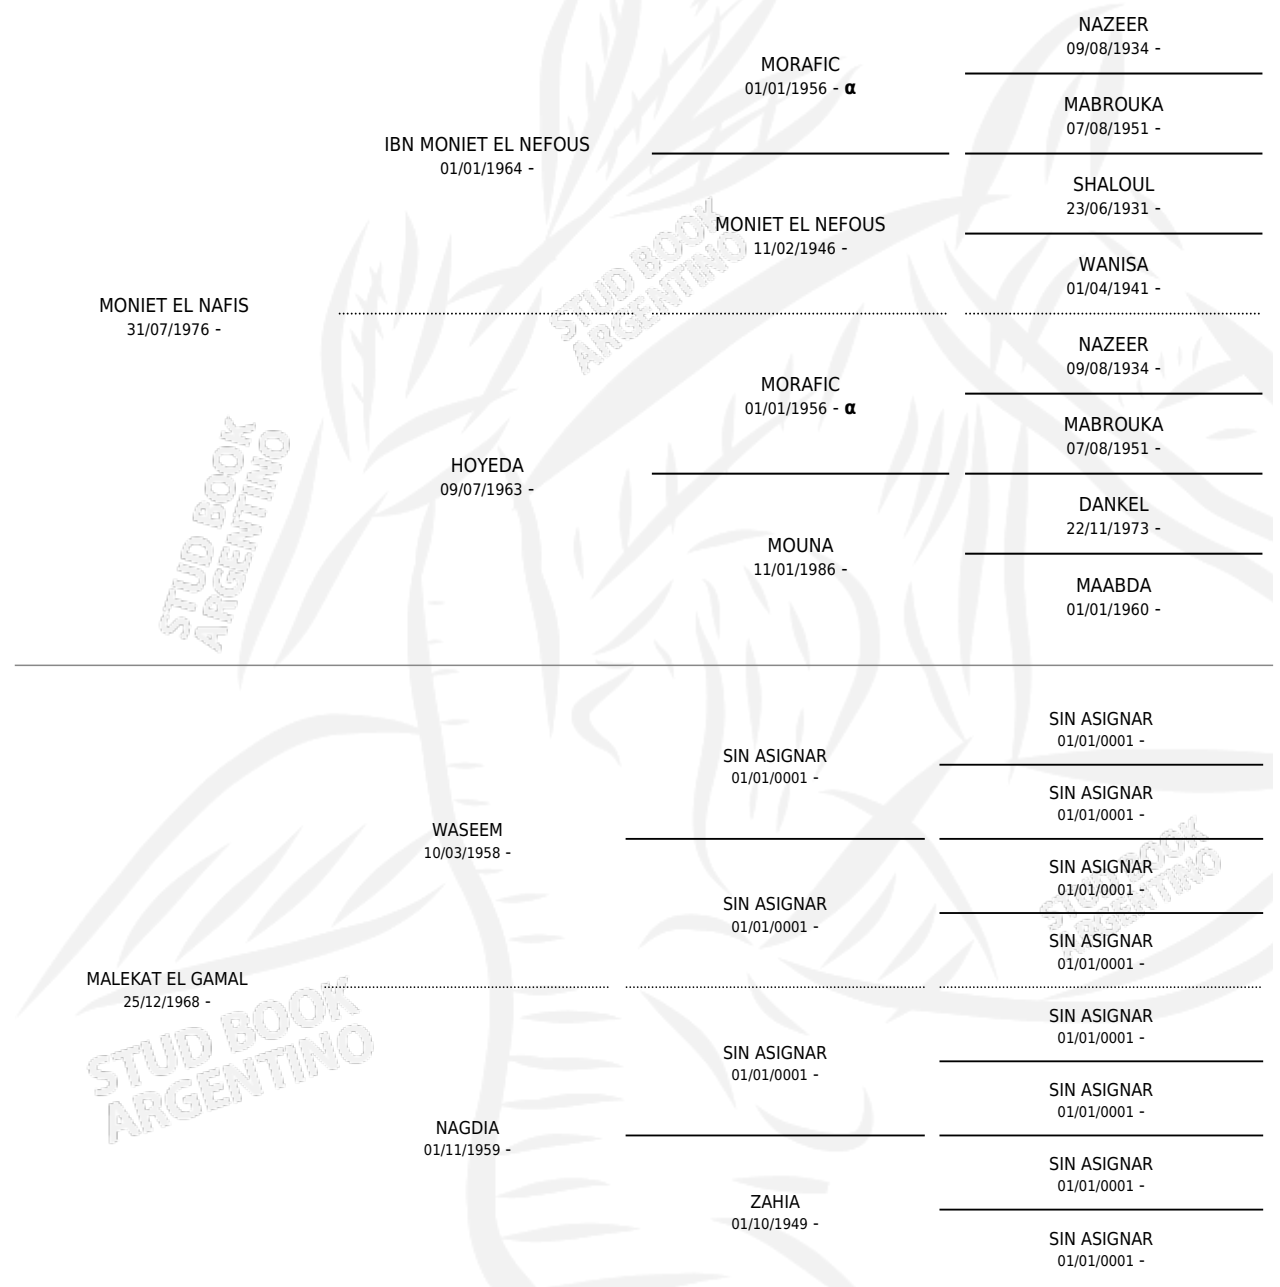

IMPERIAL NADIRAH

por **MONIET EL NAFIS** y **MALEKAT EL GAMAL** por **WASEEM**

Argentina · Hembra · Tordillo · AP · 01/01/1980
Familia · Volumen 30

ESTADO

TIPIFICACIÓN SANGUÍNEA	✓
TIPIFICACIÓN POR ADN	X
PASAPORTE	X
IDENTIFICACIÓN POR MICROCHIP	X
REPRODUCTOR	X

Lugar de nacimiento: Campo particular

Criador: Sin dato

~

HIJOS

	MACHOS	HEMBRAS
2 NACIERON	1	1
SIN ACTUACIONES		

PEDIGREE

INBREEDING : α

IMPERIAL NADIRAH