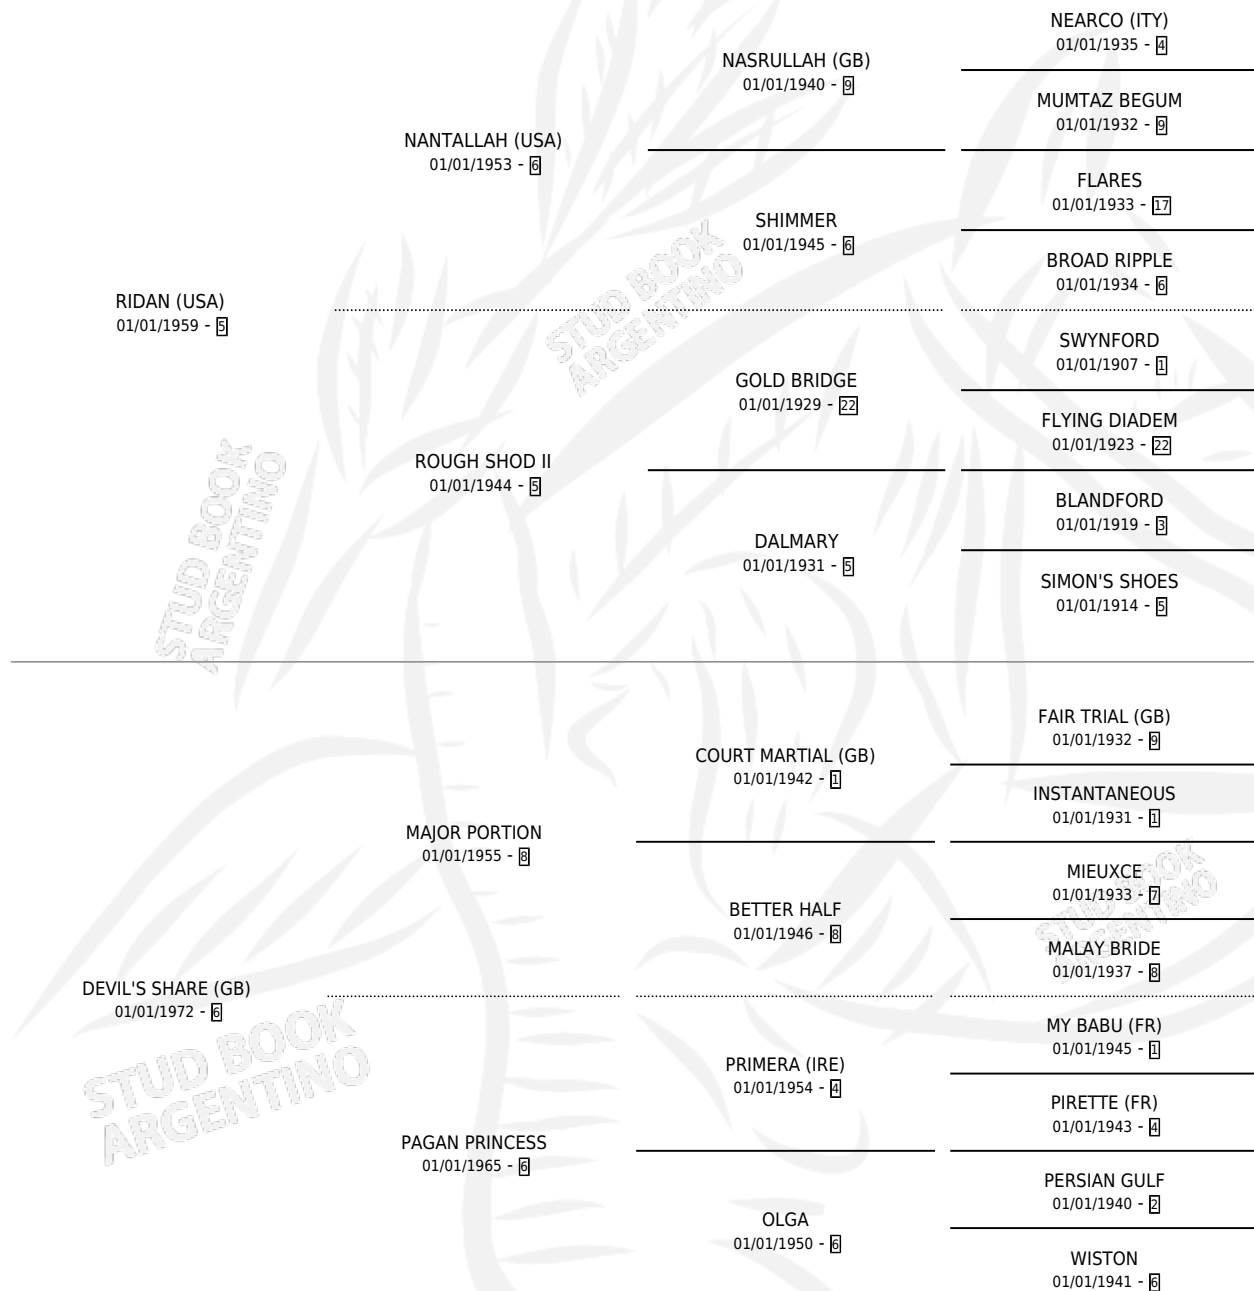

DEVIL'S ADVOCATE

por RIDAN (USA) y DEVIL'S SHARE (GB) por MAJOR PORTION

Argentina · Macho · Zaino Colorado · SP · 30/04/1977
Familia 6-f · Volumen 29

ESTADO

TIPIFICACIÓN SANGUÍNEA	X
TIPIFICACIÓN POR ADN	X
PASAPORTE	X
IDENTIFICACIÓN POR MICROCHIP	X
REPRODUCTOR	X

Lugar de nacimiento: Campo particular

Criador: Sin dato

PEDIGREE

CAMPAÑA

Solo carreras oficiales de Argentina

POR EDAD

EDAD	CC	1°	2°	3°	4°	5°	NP	CLC	CLG	CLCG1	CLGG1	IMPORTE	GANANCIA / CC
3 AÑOS	1	1	0	0	0	0	0	0	0	0	0	\$0	\$0
4 AÑOS	8	5	1	0	1	1	0	3	0	1	0	\$0	\$0
5 AÑOS	1	0	1	0	0	0	0	1	0	0	0	\$0	\$0
TOTALES	10	6	2	0	1	1	0	4	0	1	0	\$0	\$0
%		60.0%	20.0%	0.0%	10.0%	10.0%	0.0%	40.0%	0.0%	25.0%	0.0%		