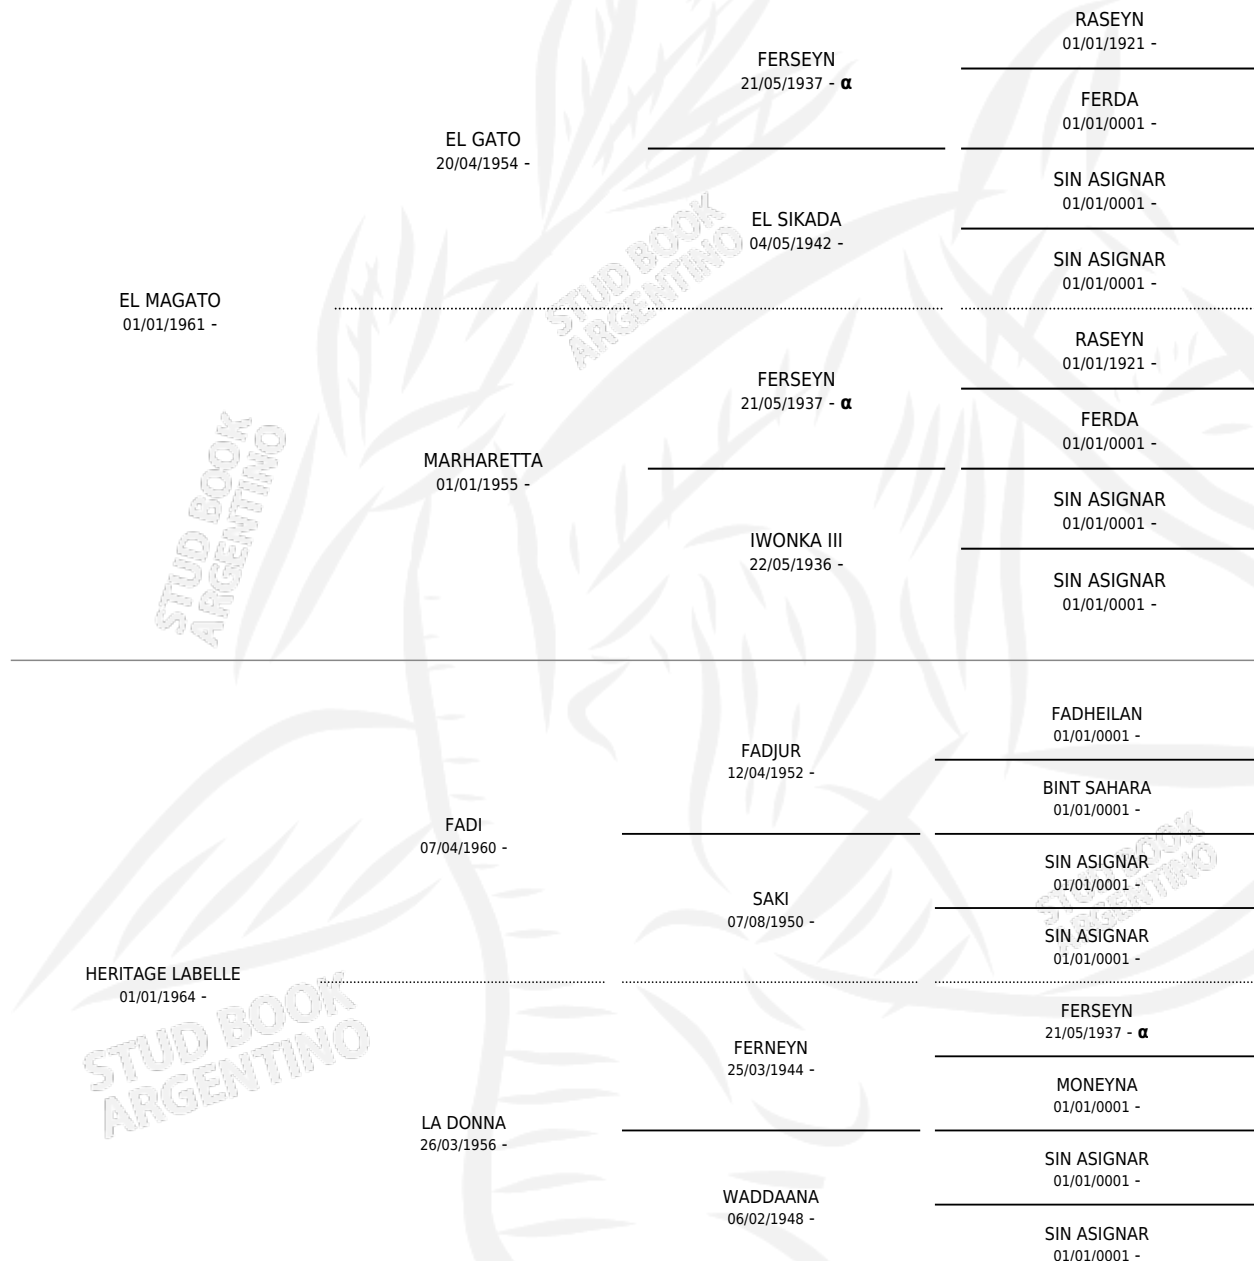

Lugar de nacimiento: Campo particular

Criador: Sin dato

~

HIJOS

	MACHOS	HEMBRAS
1 NACIERON	1	0
SIN ACTUACIONES		

PEDIGREE

INBREEDING : α

HERITAGE MEMORY