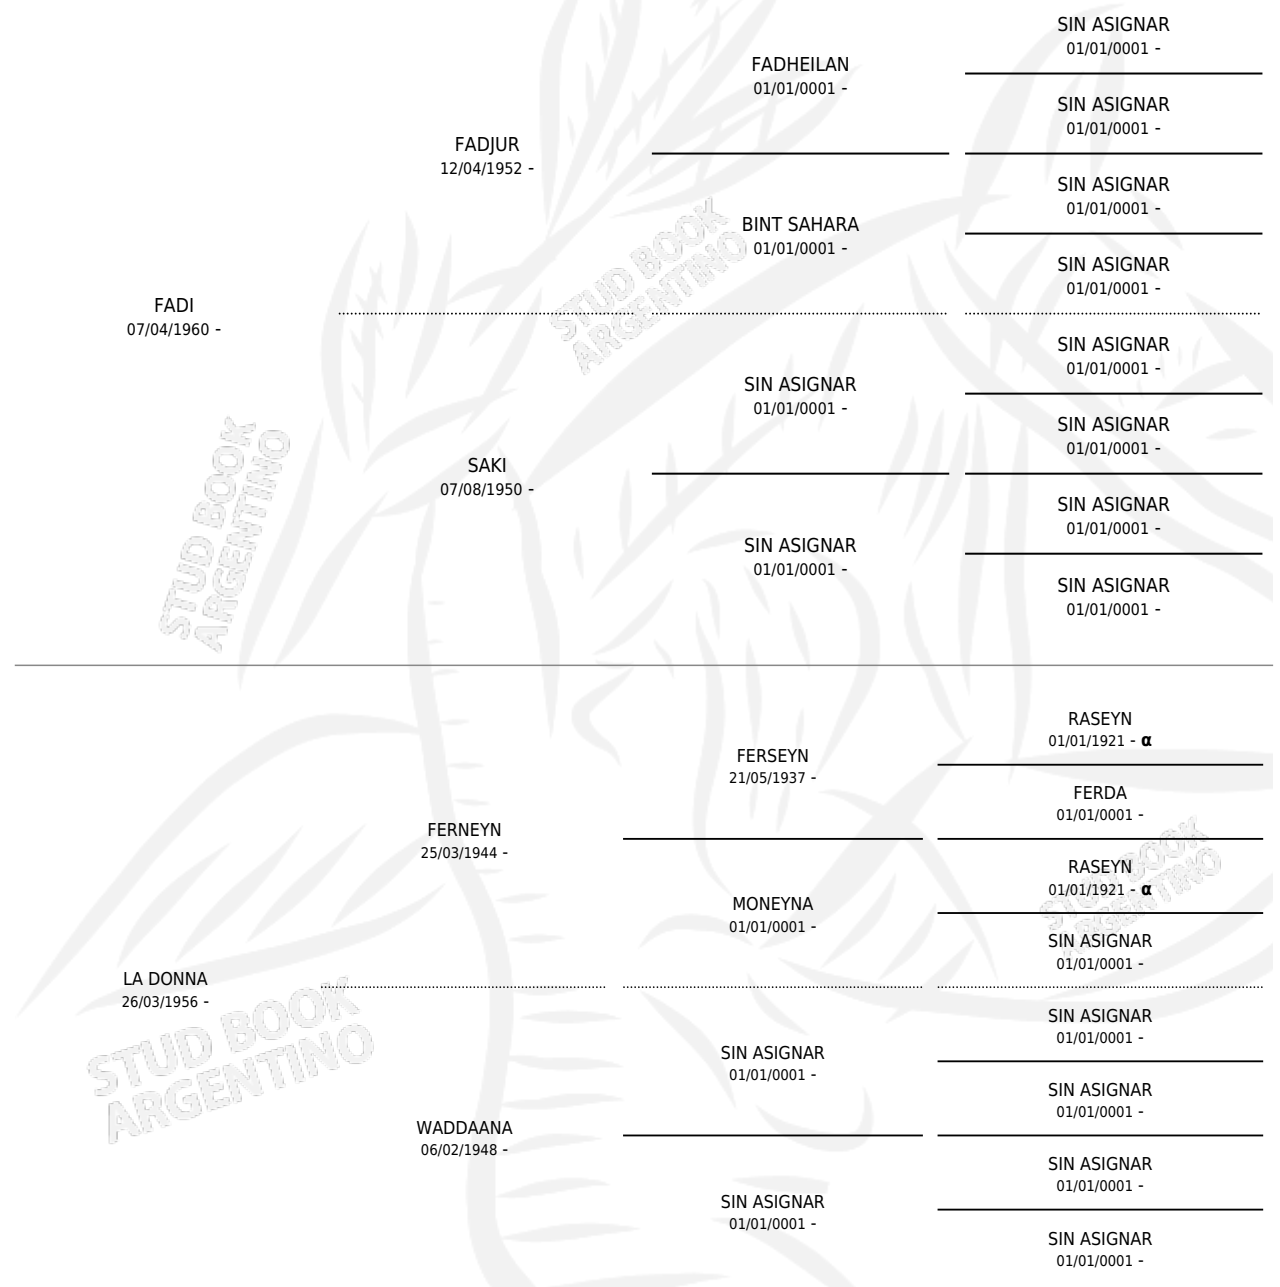

HERITAGE LABELLE

por FADI y LA DONNA por FERNEYN

PEDIGREE

Argentina · Hembra · Zaino · AP · 01/01/1964
Familia · Volumen 25

ESTADO

TIPIFICACIÓN SANGUÍNEA	X
TIPIFICACIÓN POR ADN	X
PASAPORTE	X
IDENTIFICACIÓN POR MICROCHIP	X
REPRODUCTOR	X

Lugar de nacimiento: Campo particular

Criador: Sin dato

~

HIJOS

	MACHOS	HEMBRAS
1 NACIERON	0	1
SIN ACTUACIONES		

INBREEDING : α