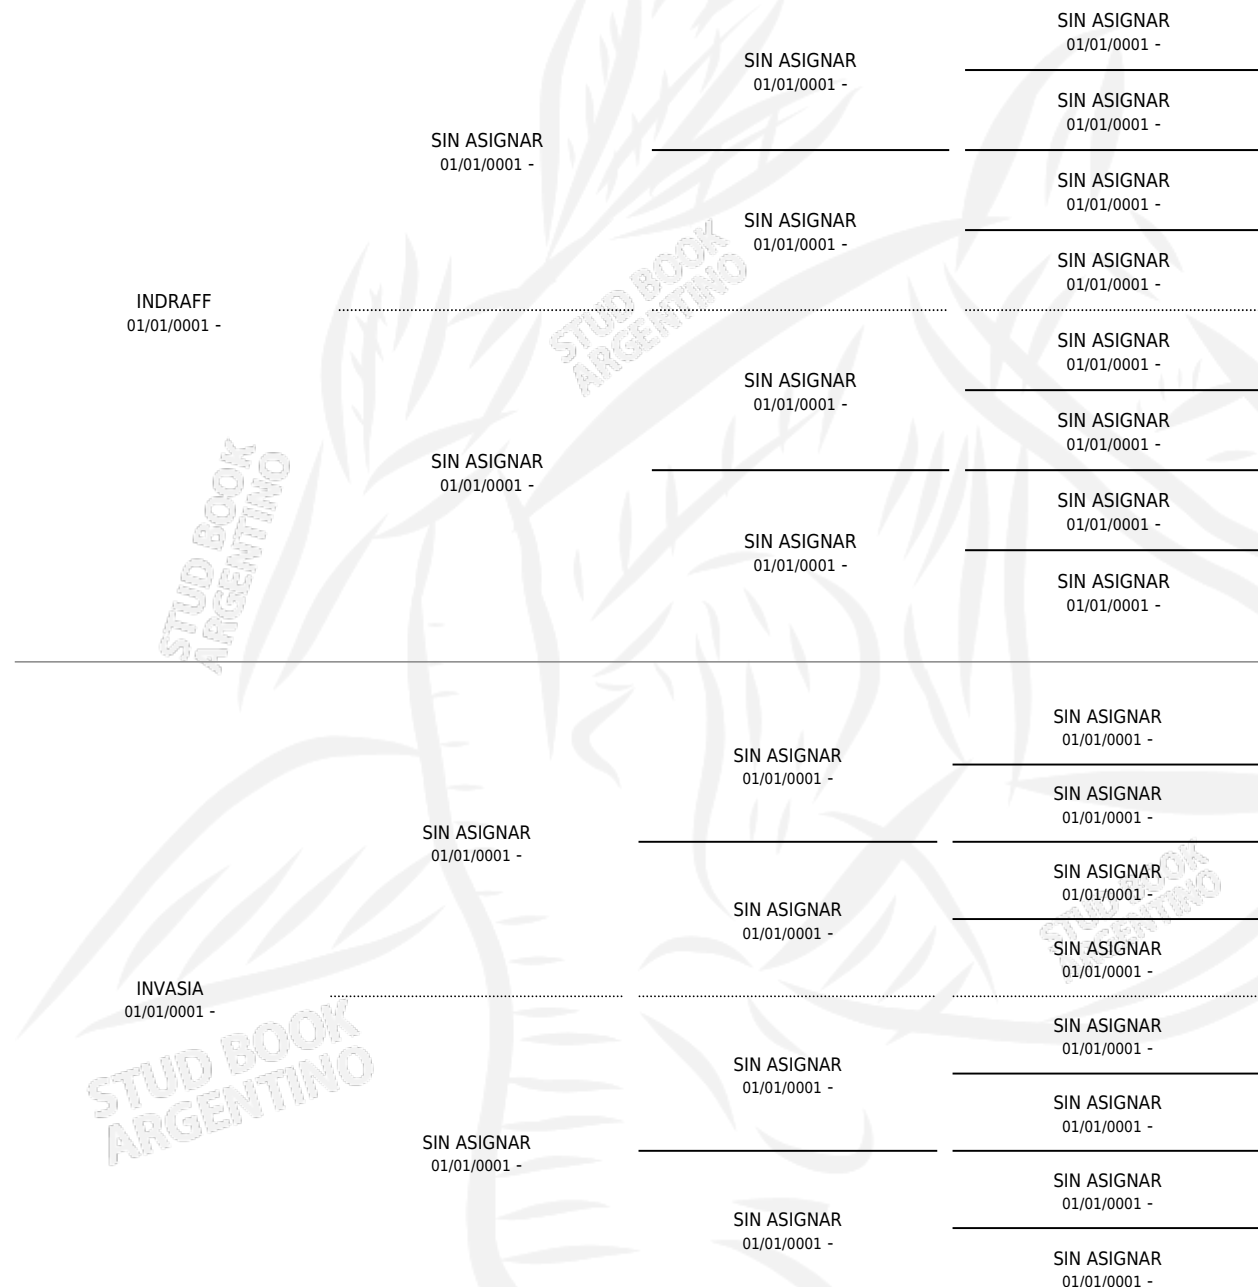

VADRAFF

PEDIGREE

por **INDRAFF** y **INVASIA** por **SIN ASIGNAR**

Argentina · Hembra · Zaino · AP · 28/04/1950
Familia · Volumen 20

ESTADO

TIPIFICACIÓN SANGUÍNEA	X
TIPIFICACIÓN POR ADN	X
PASAPORTE	X
IDENTIFICACIÓN POR MICROCHIP	X
REPRODUCTOR	X

Lugar de nacimiento: Campo particular

Criador: Sin dato

~

HIJOS

	MACHOS	HEMBRAS
2 NACIERON	1	1
SIN ACTUACIONES		

VADRAFF

Datos oficiales del Stud Book Argentino

Documento generado el 02/05/2026