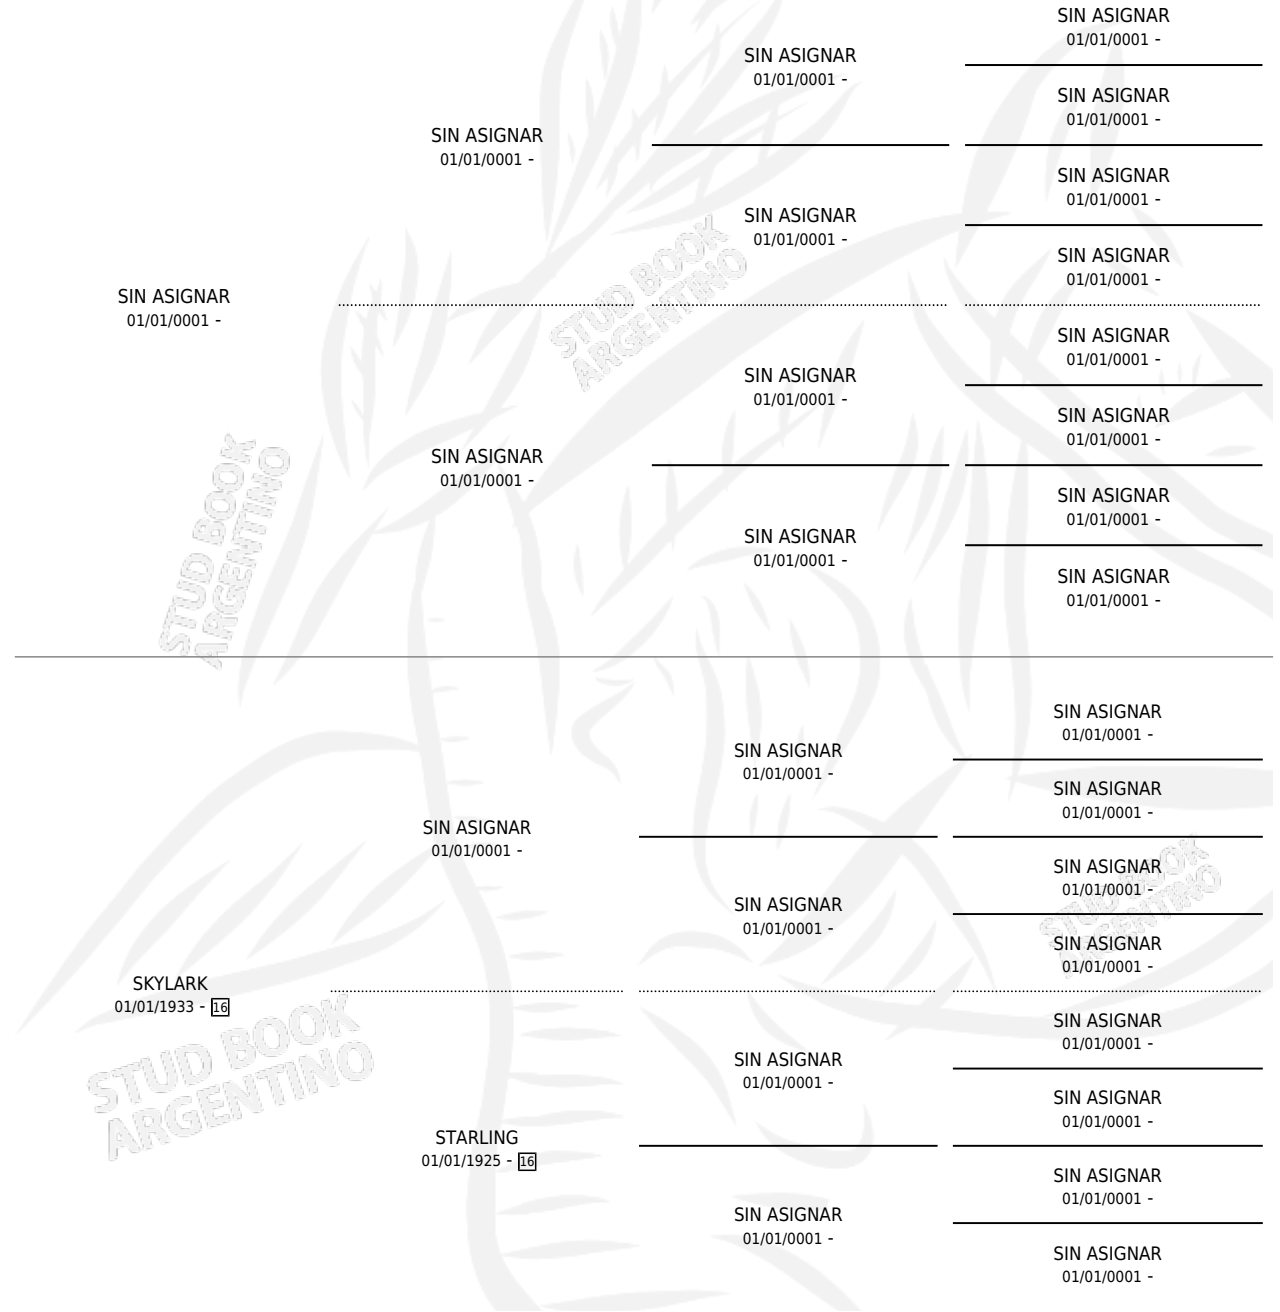

SKY BLUE

PEDIGREE

por SIN ASIGNAR y SKYLARK por SIN ASIGNAR

Argentina · Hembra · Zaino · SP · 01/01/1944
Familia 16 · Volumen 18

ESTADO

TIPIFICACIÓN SANGUÍNEA	X
TIPIFICACIÓN POR ADN	X
PASAPORTE	X
IDENTIFICACIÓN POR MICROCHIP	X
REPRODUCTOR	X

Lugar de nacimiento: Campo particular

Criador: Sin dato

~

HIJOS

	MACHOS	HEMBRAS
2 NACIERON	0	2
SIN ACTUACIONES		

SKY BLUE

Datos oficiales del Stud Book Argentino

Documento generado el 03/05/2026