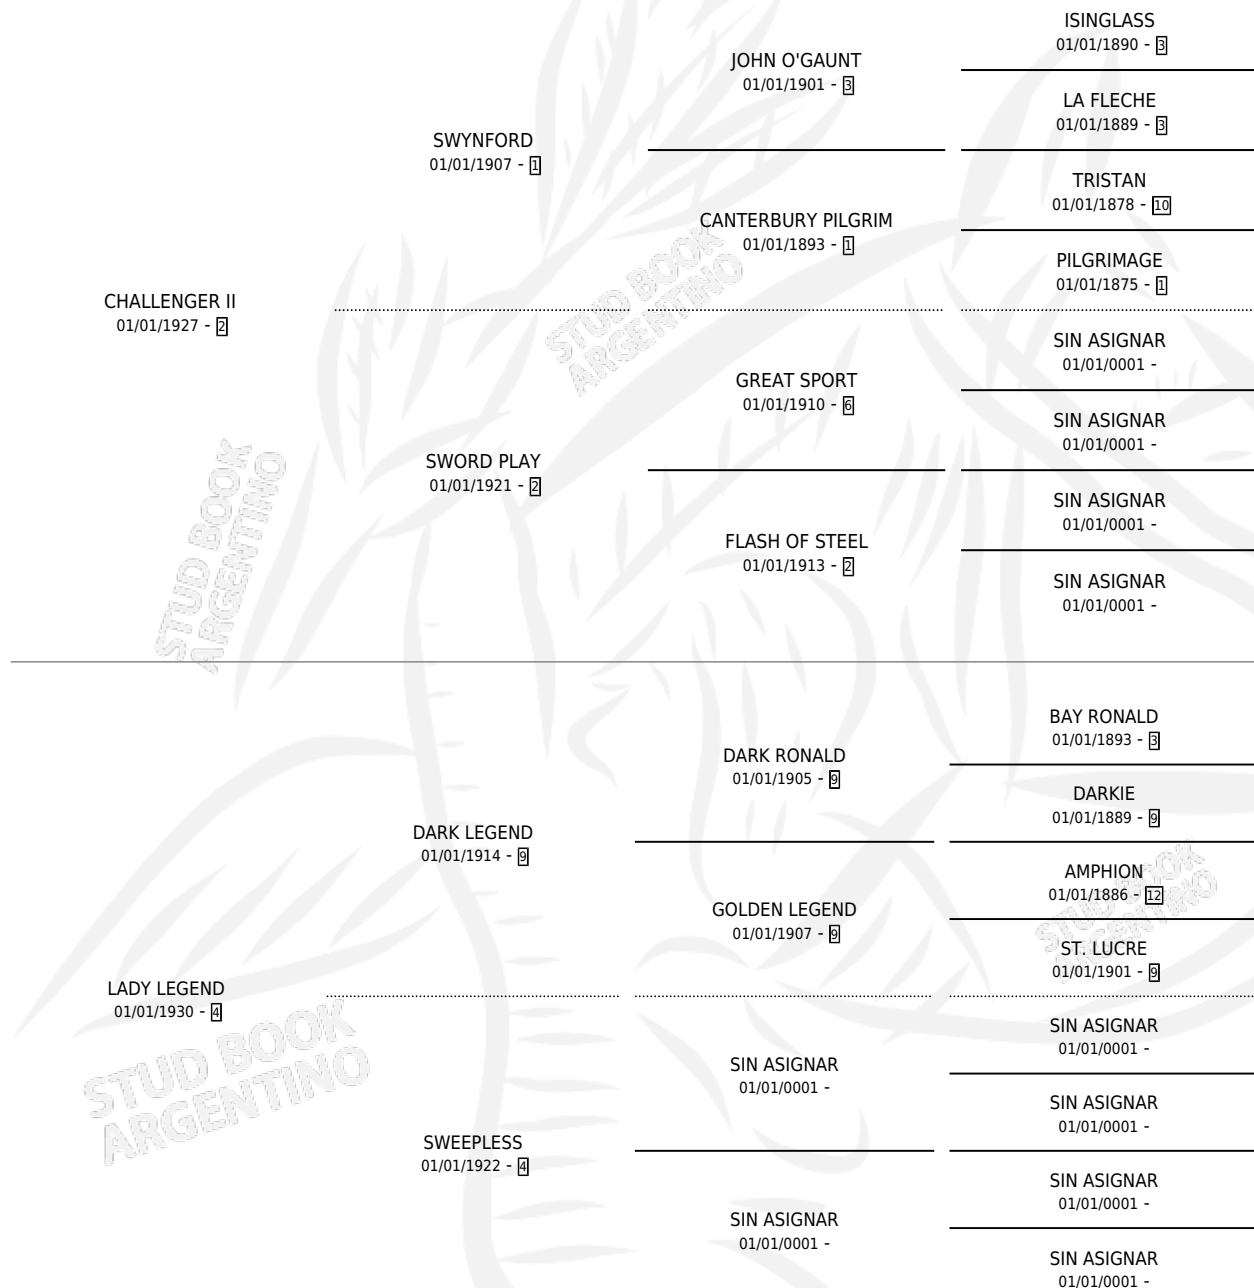

LEGENDRA

por CHALLENGER II y LADY LEGEND por DARK LEGEND

Argentina · Hembra · Zaino Colorado · SP · 01/01/1944
Familia 4-r · Volumen 18

ESTADO

TIPIFICACIÓN SANGUÍNEA	X
TIPIFICACIÓN POR ADN	X
PASAPORTE	X
IDENTIFICACIÓN POR MICROCHIP	X
REPRODUCTOR	X

Lugar de nacimiento: Campo particular

Criador: Sin dato

~

HIJOS

	MACHOS	HEMBRAS
4 NACIERON	1	3
SIN ACTUACIONES		

PEDIGREE

LEGENDRA

Datos oficiales del Stud Book Argentino