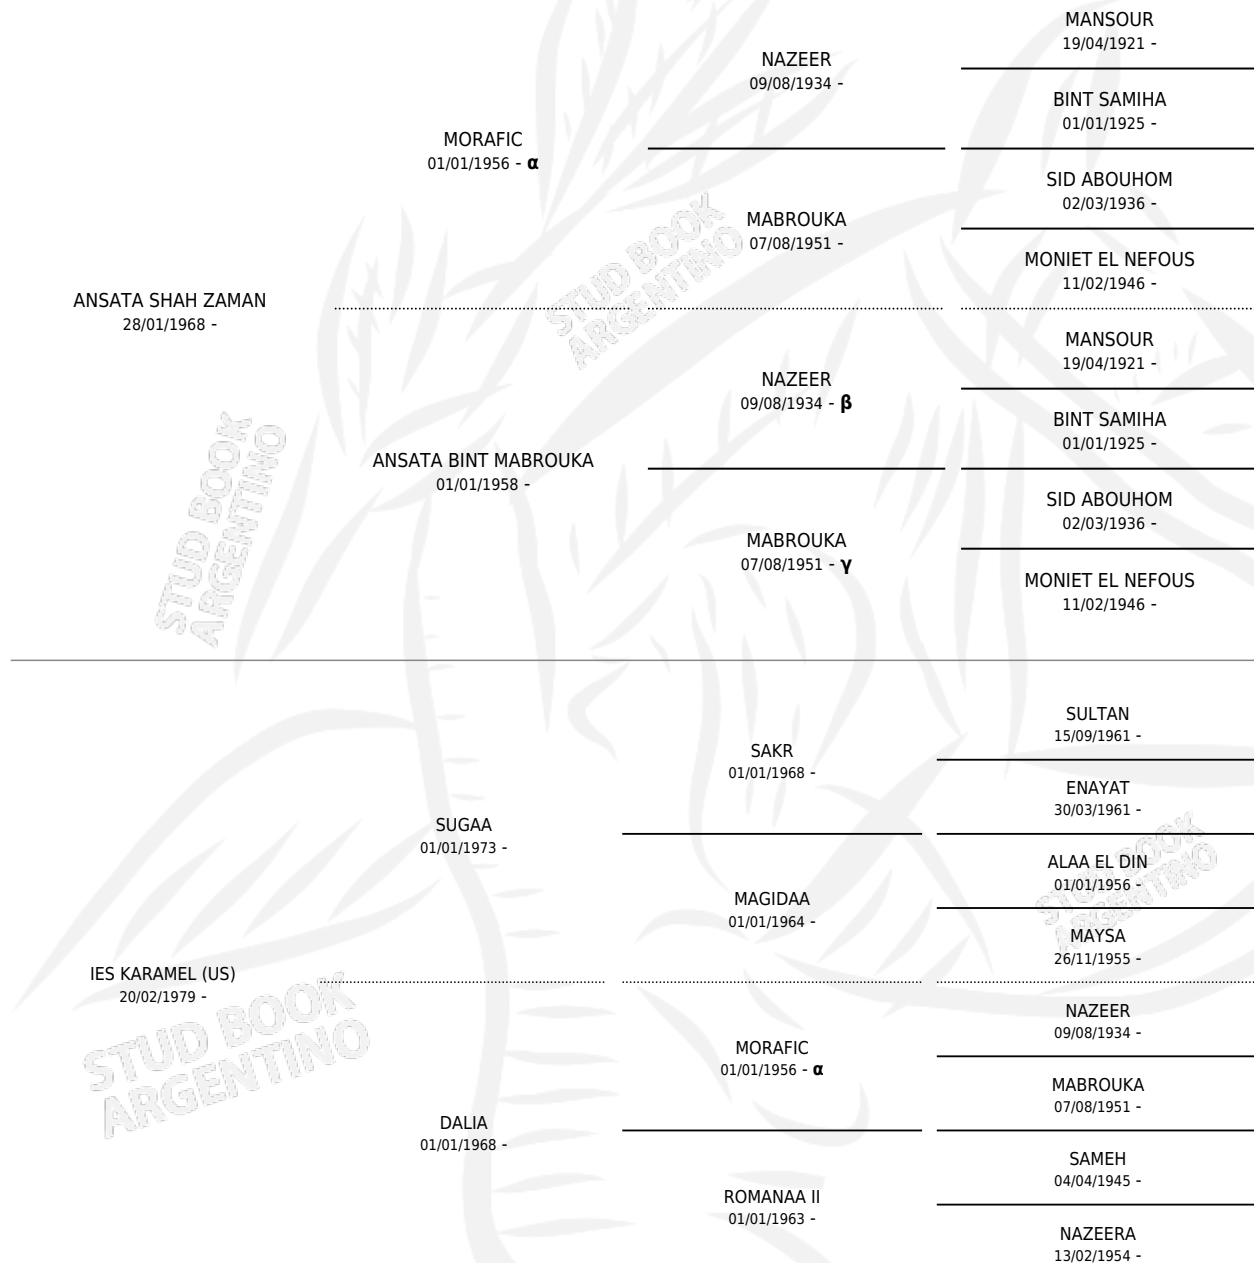

ZT SHAHKAR (US)

por ANSATA SHAH ZAMAN y IES KAMEL (US) por SUGAA

Estados Unidos · Macho · Alazan · AP · 19/09/1985
Familia · Volumen web

ESTADO

TIPIFICACIÓN SANGUÍNEA	X
TIPIFICACIÓN POR ADN	X
PASAPORTE	X
IDENTIFICACIÓN POR MICROCHIP	X
REPRODUCTOR	✓

Lugar de nacimiento: Estados Unidos
Criador: Extranjero

~

HIJOS

	MACHOS	HEMBRAS
56 NACIERON	30	26
22 CORRIERON	15	7
11 GANARON	8	3
7 GANADORES CL	0 GANADORES GR	0 GANADORES G1

PEDIGREE

INBREEDING : α, β, γ