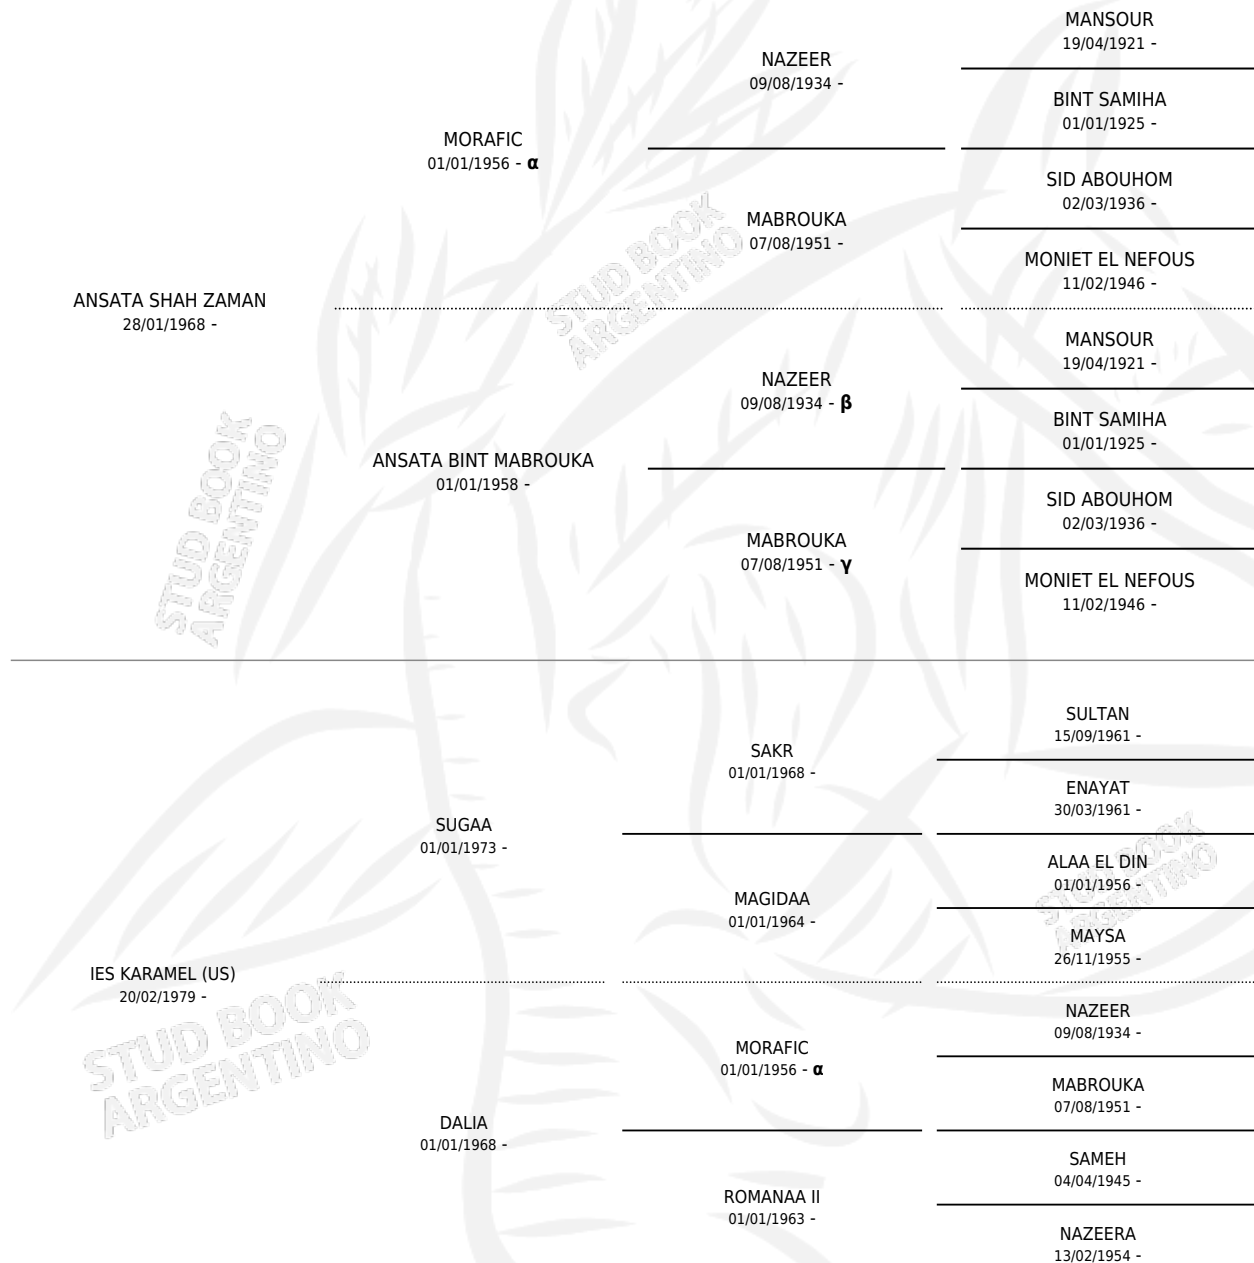

ZT SHAHKAR (US)

por ANSATA SHAH ZAMAN y IES KAMEL (US) por SUGAA

Estados Unidos · Macho · Alazan · AP · 19/09/1985
Familia · Volumen web

ESTADO

TIPIFICACIÓN SANGUÍNEA	✓
TIPIFICACIÓN POR ADN	X
PASAPORTE	X
IDENTIFICACIÓN POR MICROCHIP	X
REPRODUCTOR	✓

Lugar de nacimiento: Estados Unidos

Criador: Extranjero

~

HIJOS

	MACHOS	HEMBRAS
56 NACIERON	30	26
22 CORRIERON	15	7
11 GANARON	8	3
7 GANADORES CL	0 GANADORES GR	0 GANADORES G1

PEDIGREE

INBREEDING : α, β, γ

EXPORTACIÓN / IMPORTACIÓN