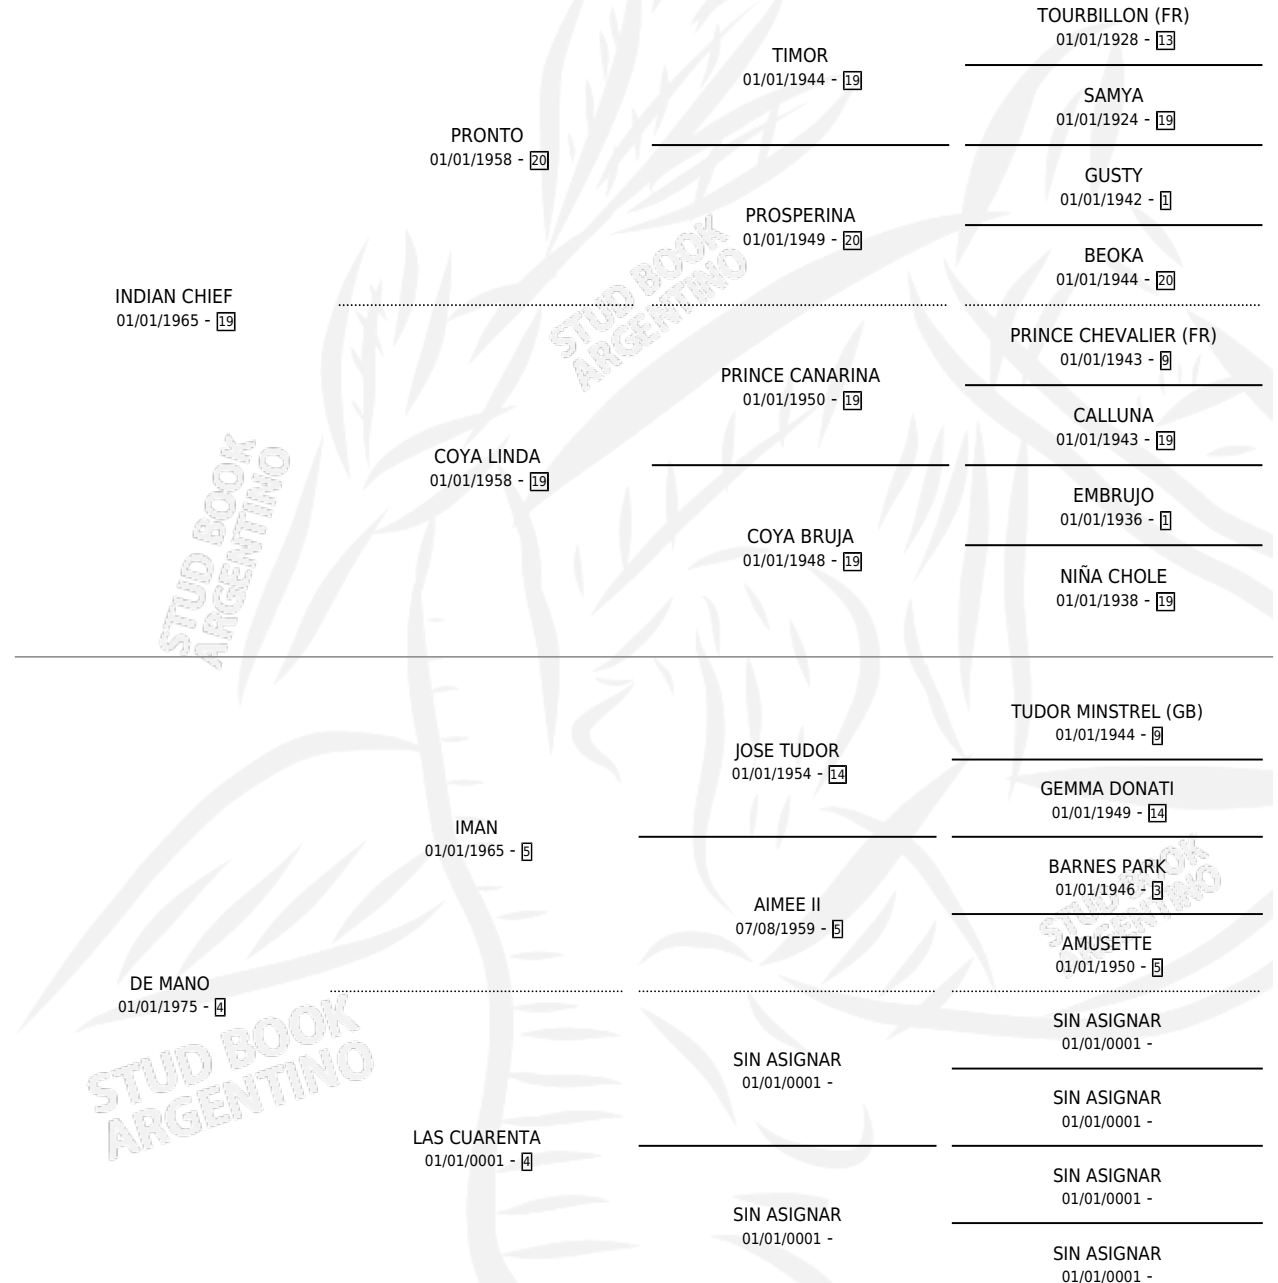

INDIAN MATA

por INDIAN CHIEF y DE MANO por IMAN

Argentina · Hembra · Alazan Tostado · SP · 01/01/1983
Familia 4-d · Volumen 31

ESTADO

TIPIFICACIÓN SANGUÍNEA	X
TIPIFICACIÓN POR ADN	X
PASAPORTE	X
IDENTIFICACIÓN POR MICROCHIP	X
REPRODUCTOR	X

Lugar de nacimiento: Campo particular

Criador: Sin dato

~

HIJOS

	MACHOS	HEMBRAS
1 NACIERON	1	0
1 CORRIERON	1	0

SIN ACTUACIONES

PEDIGREE

INDIAN MATA