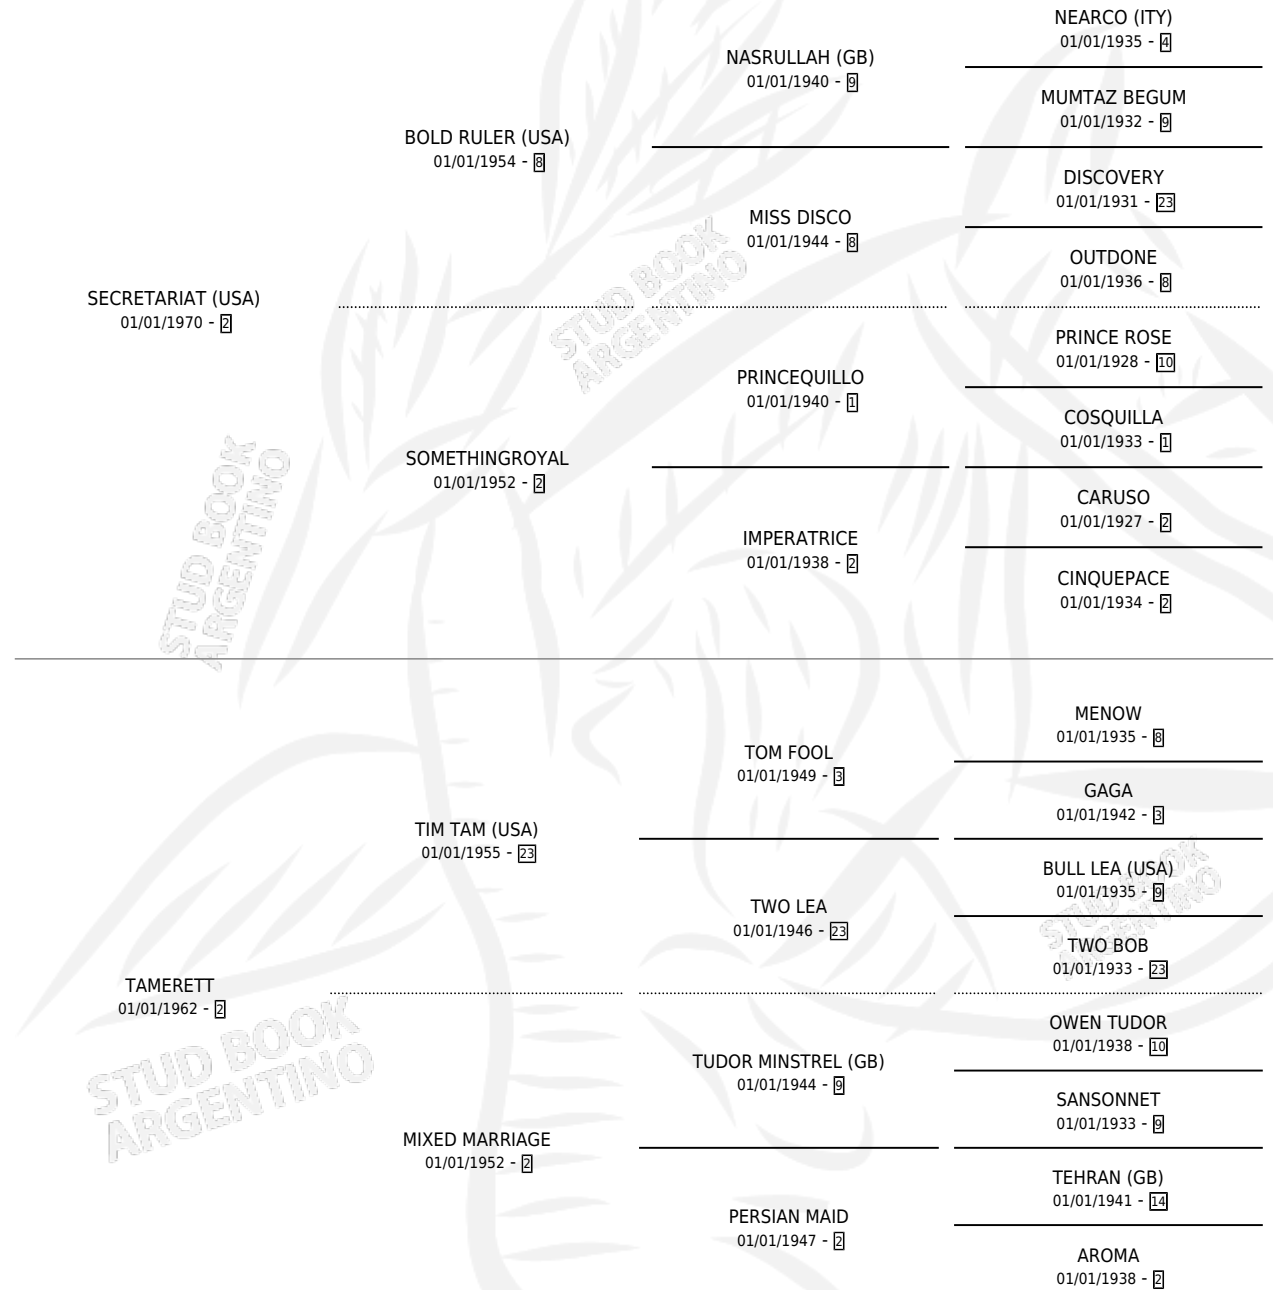

Lugar de nacimiento: Campo Particular

Criador: Sin dato

~

HIJOS

	MACHOS	HEMBRAS
2 NACIERON	1	1
SIN ACTUACIONES		

PEDIGREE

SECRETAME

Datos oficiales del Stud Book Argentino