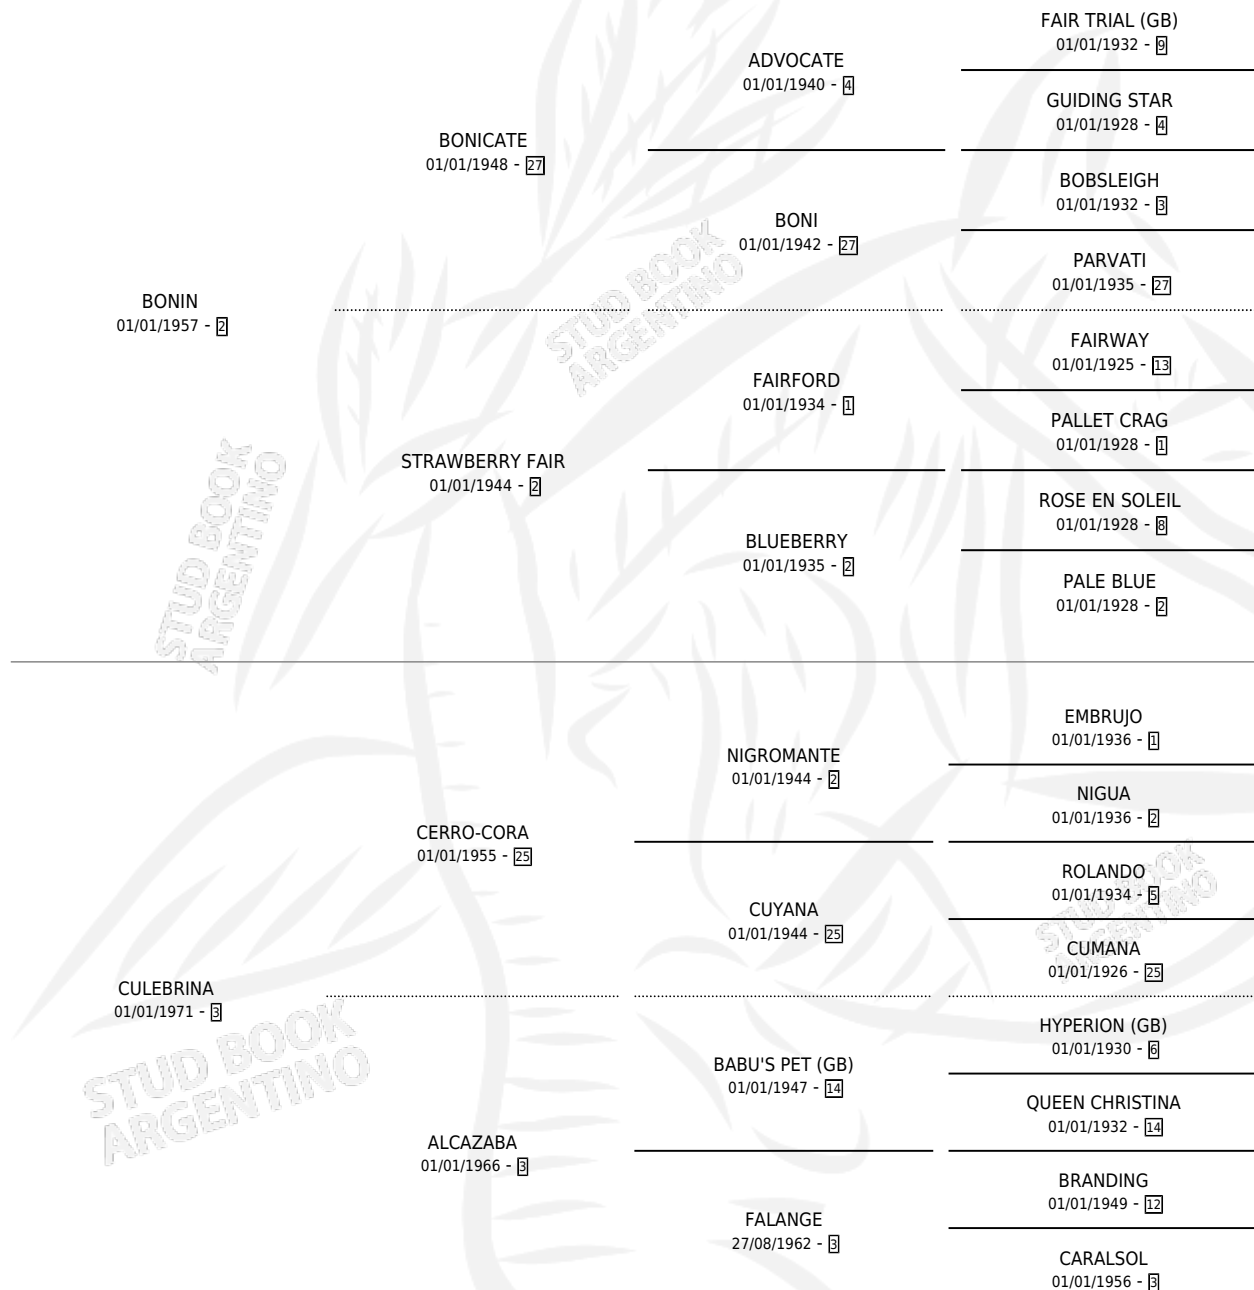

BOW ARM

por **BONIN** y **CULEBRINA** por **CERRO-CORA**

Argentina · Hembra · Alazan · SP · 01/01/1977
Familia 3-i · Volumen 29

ESTADO

TIPIFICACIÓN SANGUÍNEA	X
TIPIFICACIÓN POR ADN	X
PASAPORTE	X
IDENTIFICACIÓN POR MICROCHIP	X
REPRODUCTOR	✓

Lugar de nacimiento: Campo particular

Criador: Sin dato

~

HIJOS

	MACHOS	HEMBRAS
5 NACIERON	3	2
3 CORRIERON	2	1
2 GANARON	1	1
0 GANADORES CL	0 GANADORES GR	0 GANADORES G1

PEDIGREE

CAMPAÑA

Solo carreras oficiales de Argentina