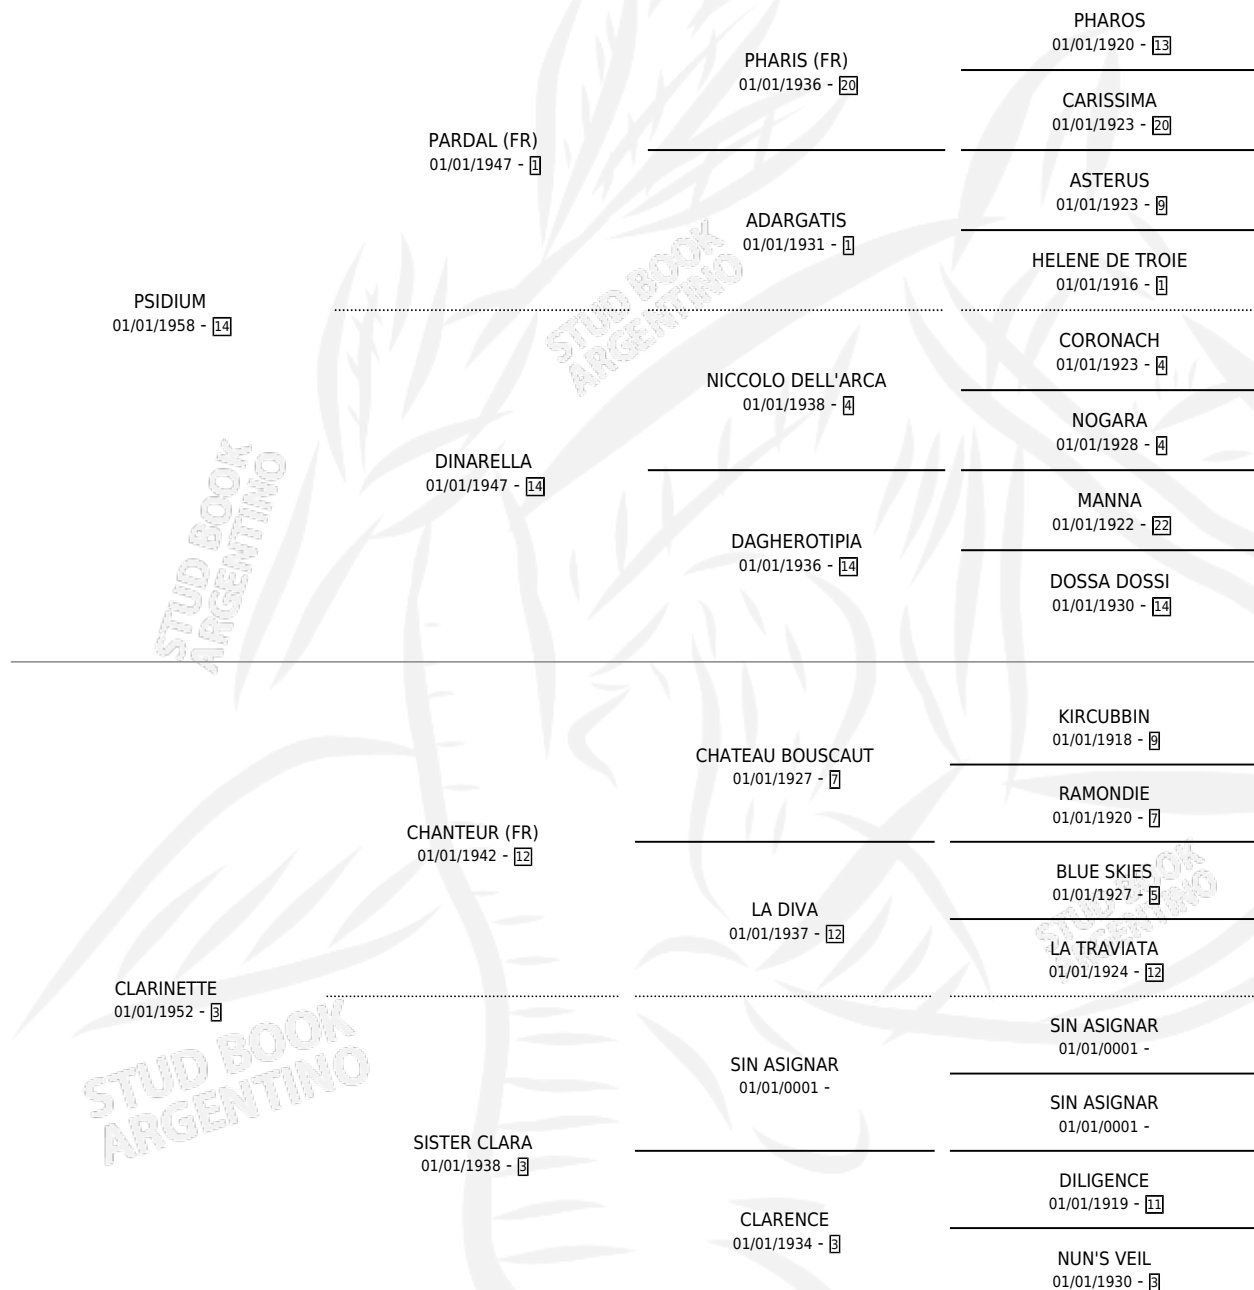

Lugar de nacimiento: Campo particular

Criador: Sin dato

~

HIJOS

	MACHOS	HEMBRAS
1 NACIERON	0	1
SIN ACTUACIONES		

PEDIGREE

PILEA

Datos oficiales del Stud Book Argentino