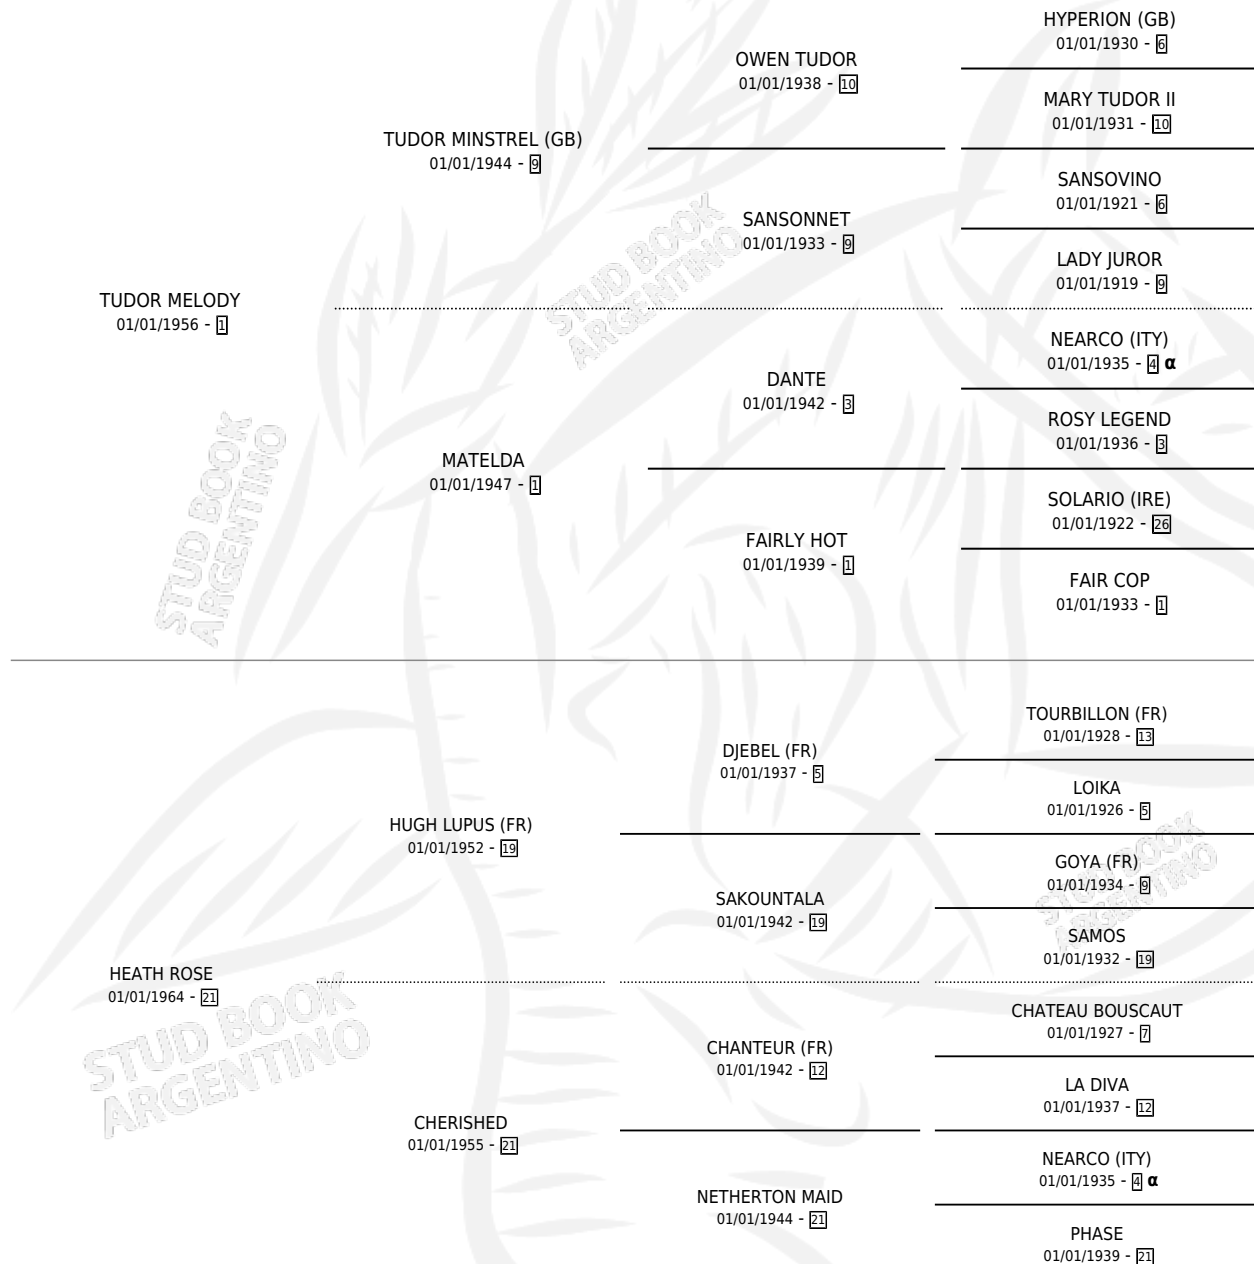

TUDENHAM

por TUDOR MELODY y HEATH ROSE por HUGH LUPUS (FR)

Argentina · Macho · Zaino · SP · 01/01/1970
Familia 21-a · Volumen 27

ESTADO

TIPIFICACIÓN SANGUÍNEA	X
TIPIFICACIÓN POR ADN	X
PASAPORTE	X
IDENTIFICACIÓN POR MICROCHIP	X
REPRODUCTOR	X

Lugar de nacimiento: Campo particular
Criador: Sin dato

~

HIJOS

	MACHOS	HEMBRAS
1 NACIERON	0	1
SIN ACTUACIONES		

PEDIGREE

INBREEDING : α

TUDENHAM

Datos oficiales del Stud Book Argentino