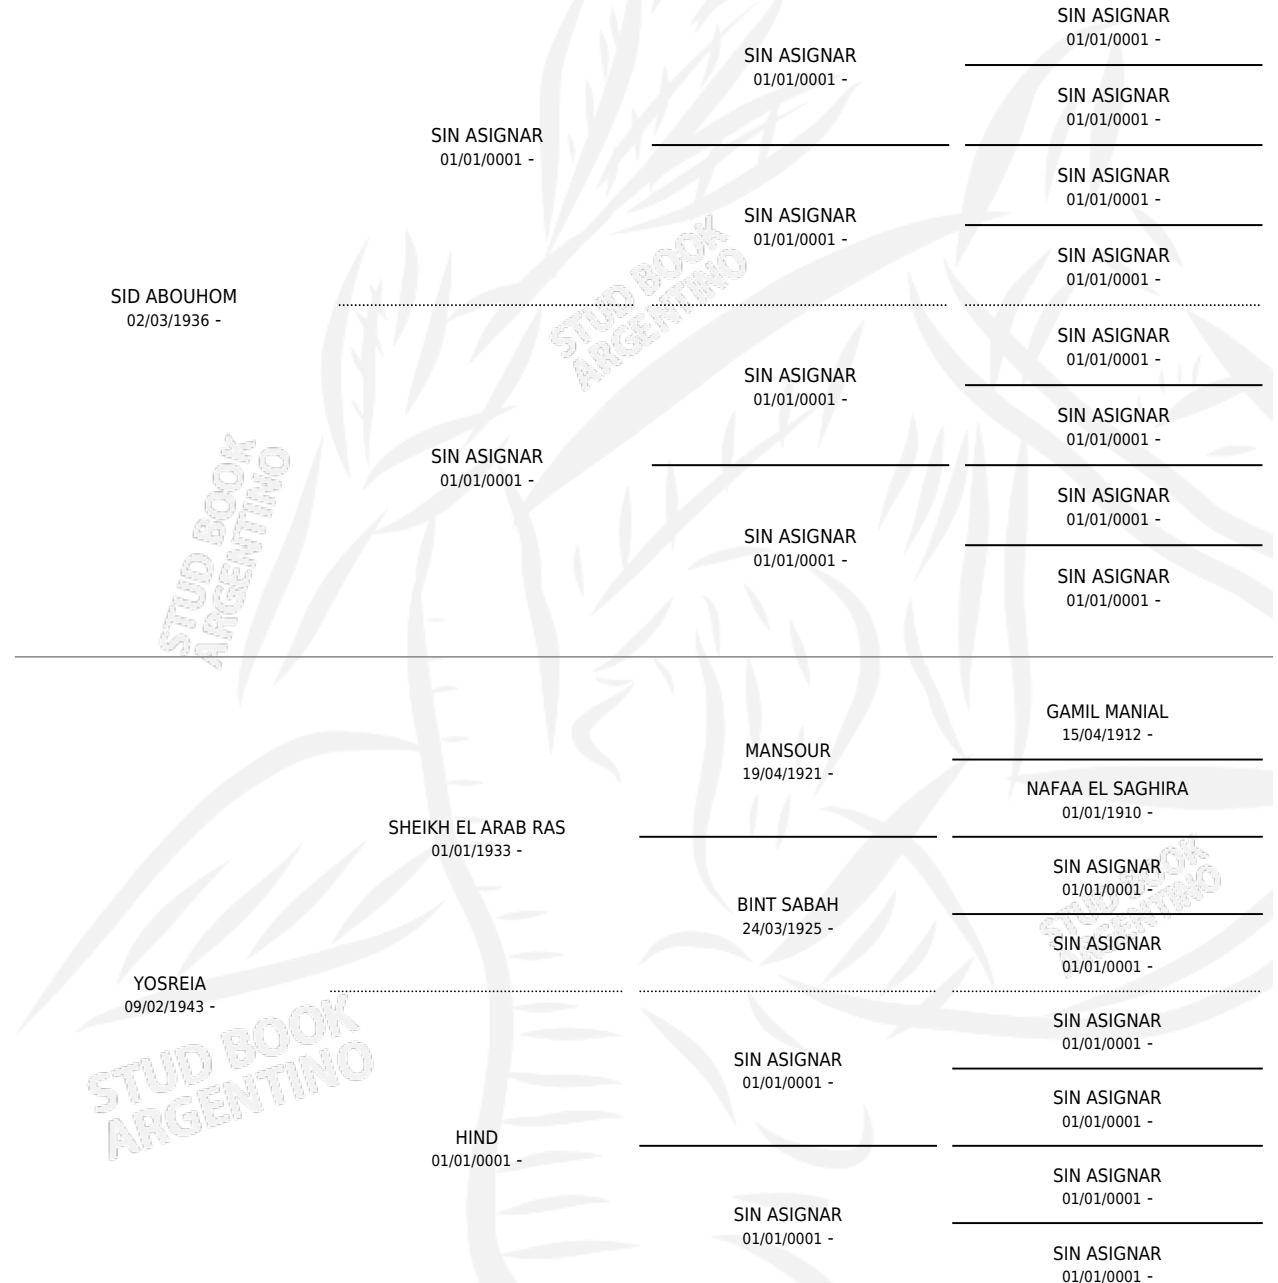

Lugar de nacimiento: Campo particular

Criador: Sin dato

~

HIJOS

	MACHOS	HEMBRAS
4 NACIERON	3	1
SIN ACTUACIONES		

PEDIGREE

FARASHA

Datos oficiales del Stud Book Argentino