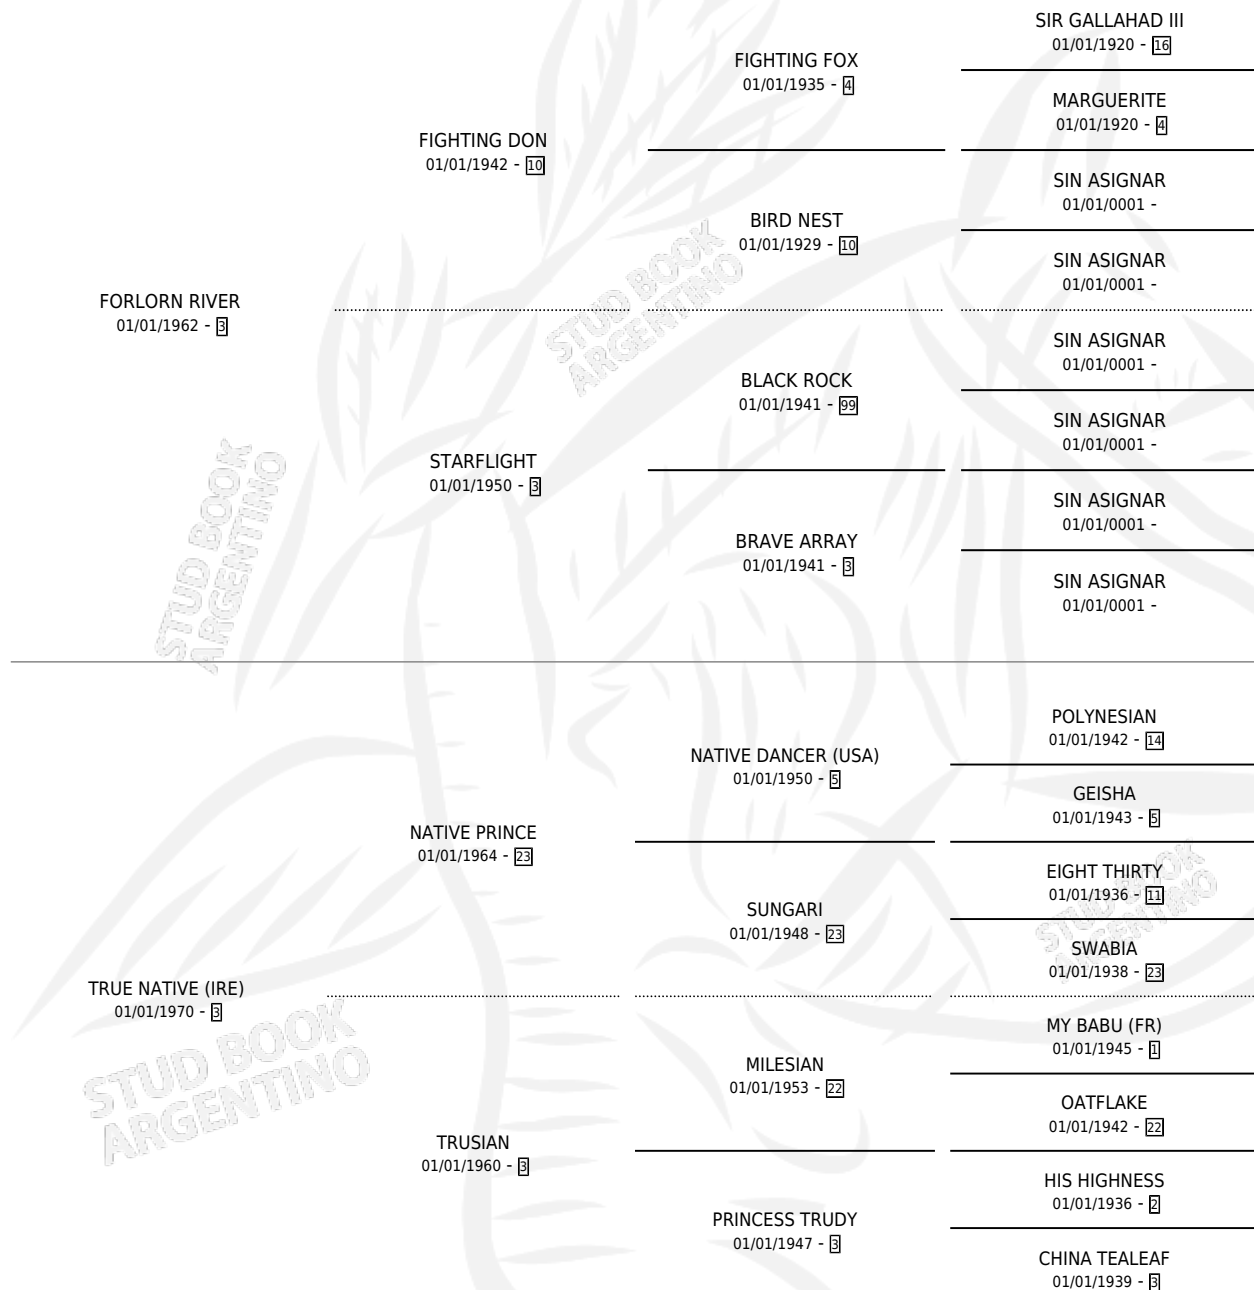

TUFT

por **FORLORN RIVER** y **TRUE NATIVE (IRE)** por **NATIVE PRINCE**

Argentina · Hembra · Zaino Colorado · SP · 01/01/1977
Familia 3 · Volumen 29

ESTADO

TIPIFICACIÓN SANGUÍNEA	X
TIPIFICACIÓN POR ADN	X
PASAPORTE	X
IDENTIFICACIÓN POR MICROCHIP	X
REPRODUCTOR	✓

Lugar de nacimiento: Campo particular

Criador: Sin dato

~

HIJOS

	MACHOS	HEMBRAS
4 NACIERON	3	1
3 CORRIERON	3	0
2 GANARON	2	0
0 GANADORES CL	0 GANADORES GR	0 GANADORES G1

PEDIGREE

S

mientos 3 / Efectividad 33.33%

PADRILLO	PRODUCTO	CRIADOR	1ER SERVICIO	ÚLTIMO SERVICIO
FRAY AMOR	∅		28/11/1992	20/12/1992
BDASHD (USA)	∅		25/11/1990	27/12/1990
FRAY AMOR	∅		13/12/1989	24/12/1989
BDASHD (USA)	∅		21/11/1988	21/11/1988
FALLOWED	∅		20/11/1987	20/11/1987
FALLOWED	FALLOW LAZARO (M A, 20/08/1986)	SIN DATO	11/09/1985	13/09/1985
FALLOWED	∅			
FALLOWED	FALLOW FLASH (M ZD, 28/08/1985)	SIN DATO		
FALLOWED	FALLOW FASTEN (H A, 13/11/1987) •MURIÓ EL 01/11/1988•	SIN DATO		