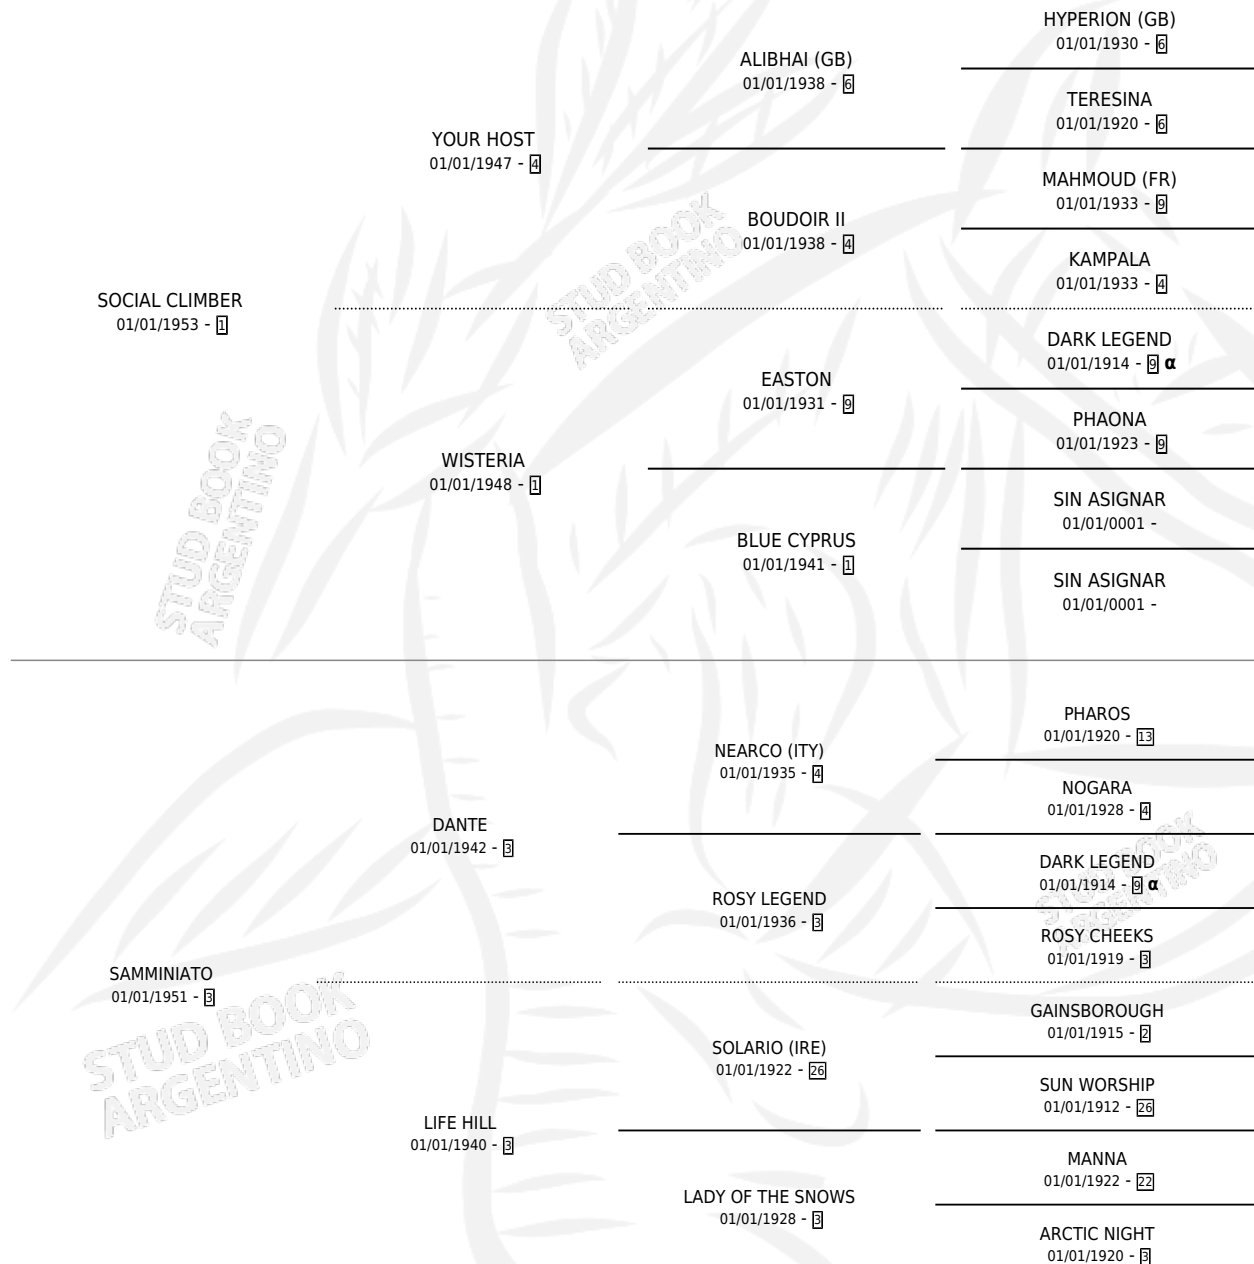

SOCIAL SMASH

por SOCIAL CLIMBER y SAMMINIATO por DANTE

Argentina · Hembra · Zaino · SP · 01/01/1966
Familia 3-m · Volumen 26

ESTADO

TIPIFICACIÓN SANGUÍNEA	X
TIPIFICACIÓN POR ADN	X
PASAPORTE	X
IDENTIFICACIÓN POR MICROCHIP	X
REPRODUCTOR	X

Lugar de nacimiento: Campo particular

Criador: Sin dato

~

HIJOS

	MACHOS	HEMBRAS
1 NACIERON	0	1
SIN ACTUACIONES		

PEDIGREE

INBREEDING : α

SOCIAL SMASH