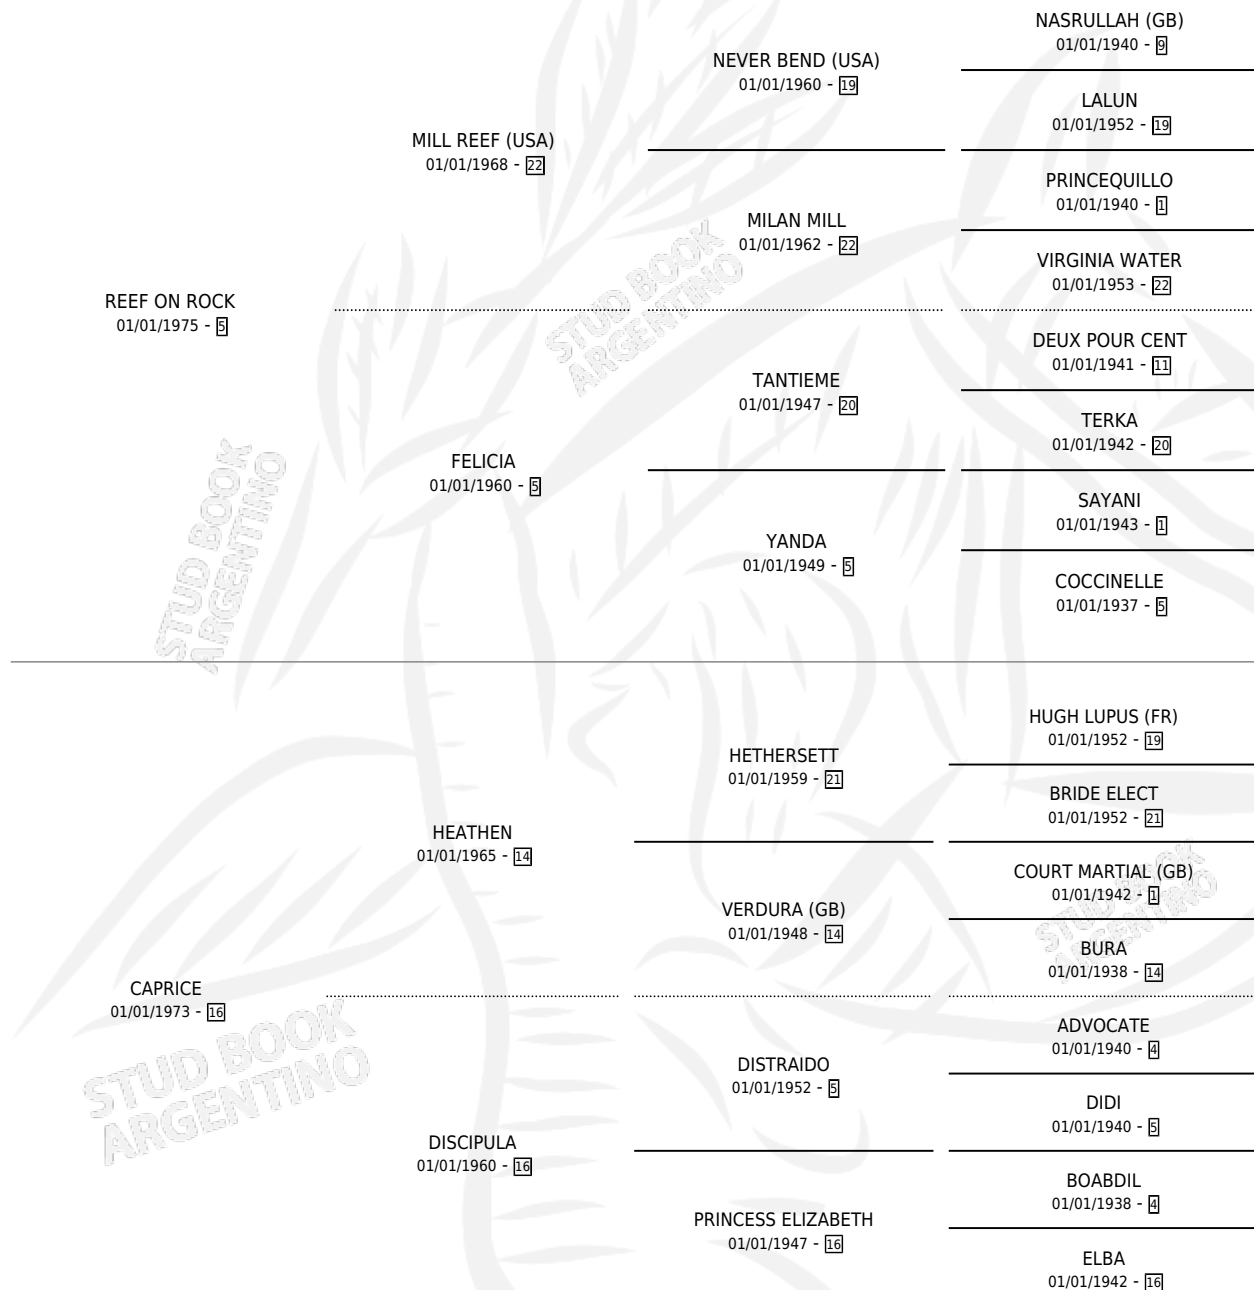

THE VILLE

por REEF ON ROCK y CAPRICE por HEATHEN

Argentina · Hembra · Zaino · SP · 01/01/1981
Familia 16-h · Volumen 31

ESTADO

TIPIFICACIÓN SANGUÍNEA	X
TIPIFICACIÓN POR ADN	X
PASAPORTE	X
IDENTIFICACIÓN POR MICROCHIP	X
REPRODUCTOR	X

Lugar de nacimiento: Campo particular

Criador: Sin dato

~

HIJOS

	MACHOS	HEMBRAS
1 NACIERON	1	0
1 CORRIERON	1	0
1 GANARON	1	0
0 GANADORES CL	0 GANADORES GR	0 GANADORES G1

PEDIGREE

THE VILLE

Datos oficiales del Stud Book Argentino