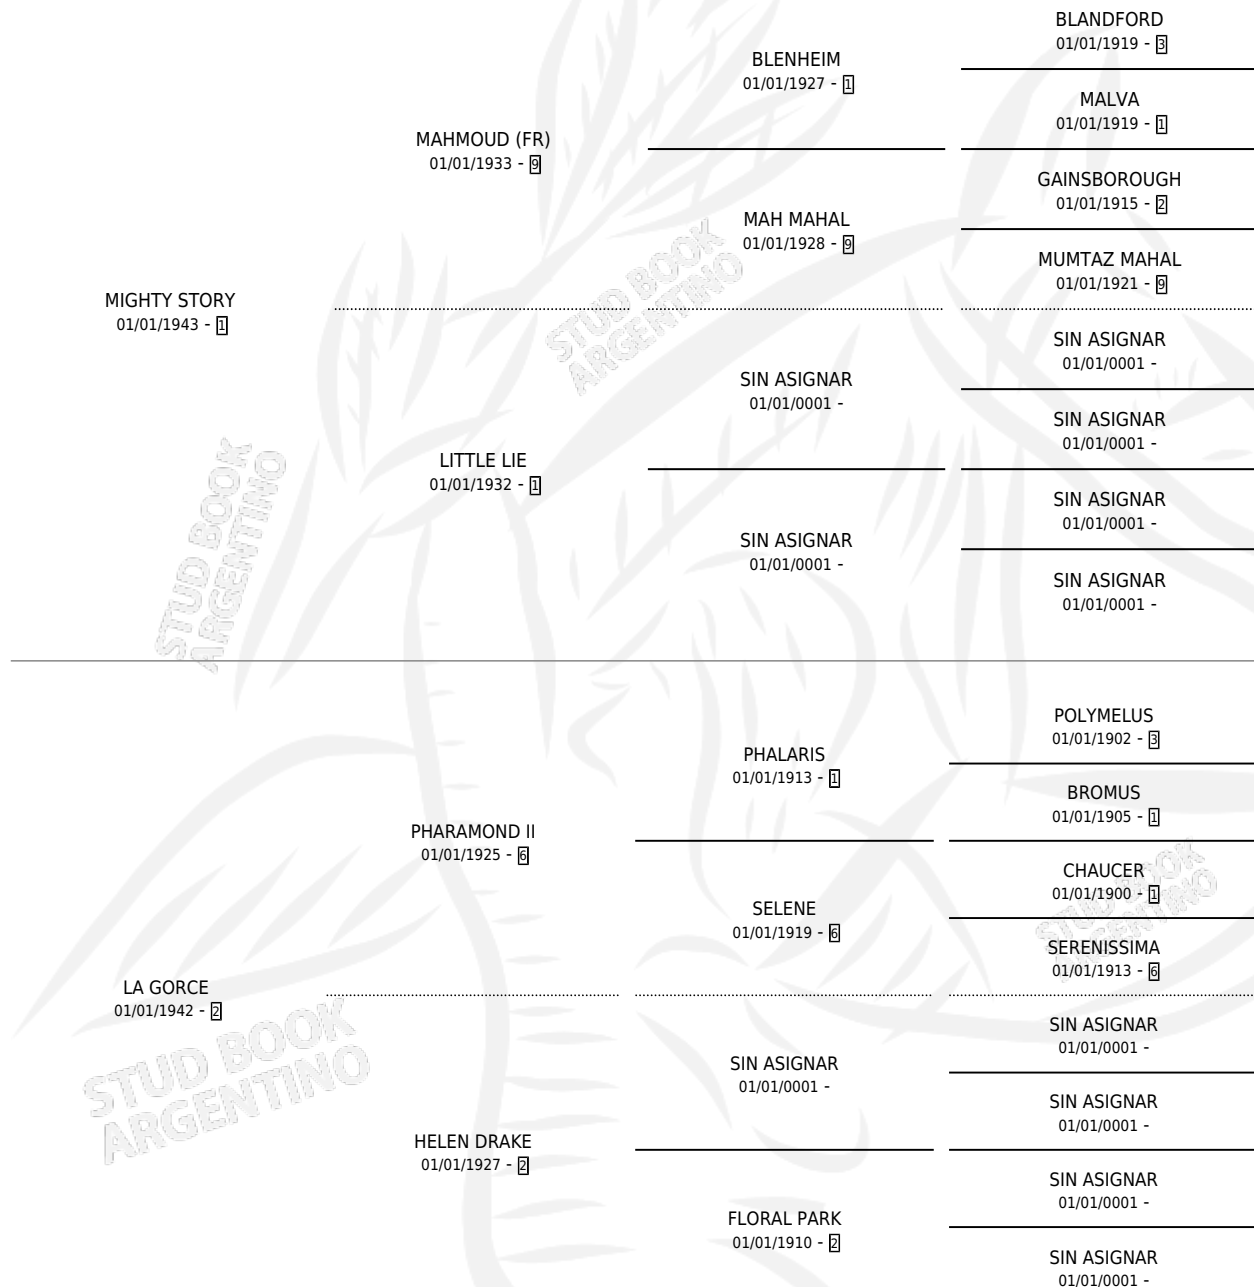

MIGHTY DOBREE

por MIGHTY STORY y LA GORCE por PHARAMOND II

Argentina · Hembra · Rosillo · SP · 01/01/1950
Familia 15 · Volumen 20

ESTADO

TIPIFICACIÓN SANGUÍNEA	X
TIPIFICACIÓN POR ADN	X
PASAPORTE	X
IDENTIFICACIÓN POR MICROCHIP	X
REPRODUCTOR	X

Lugar de nacimiento: Campo particular

Criador: Sin dato

~

HIJOS

	MACHOS	HEMBRAS
1 NACIERON	0	1

SIN ACTUACIONES

PEDIGREE

MIGHTY DOBREE